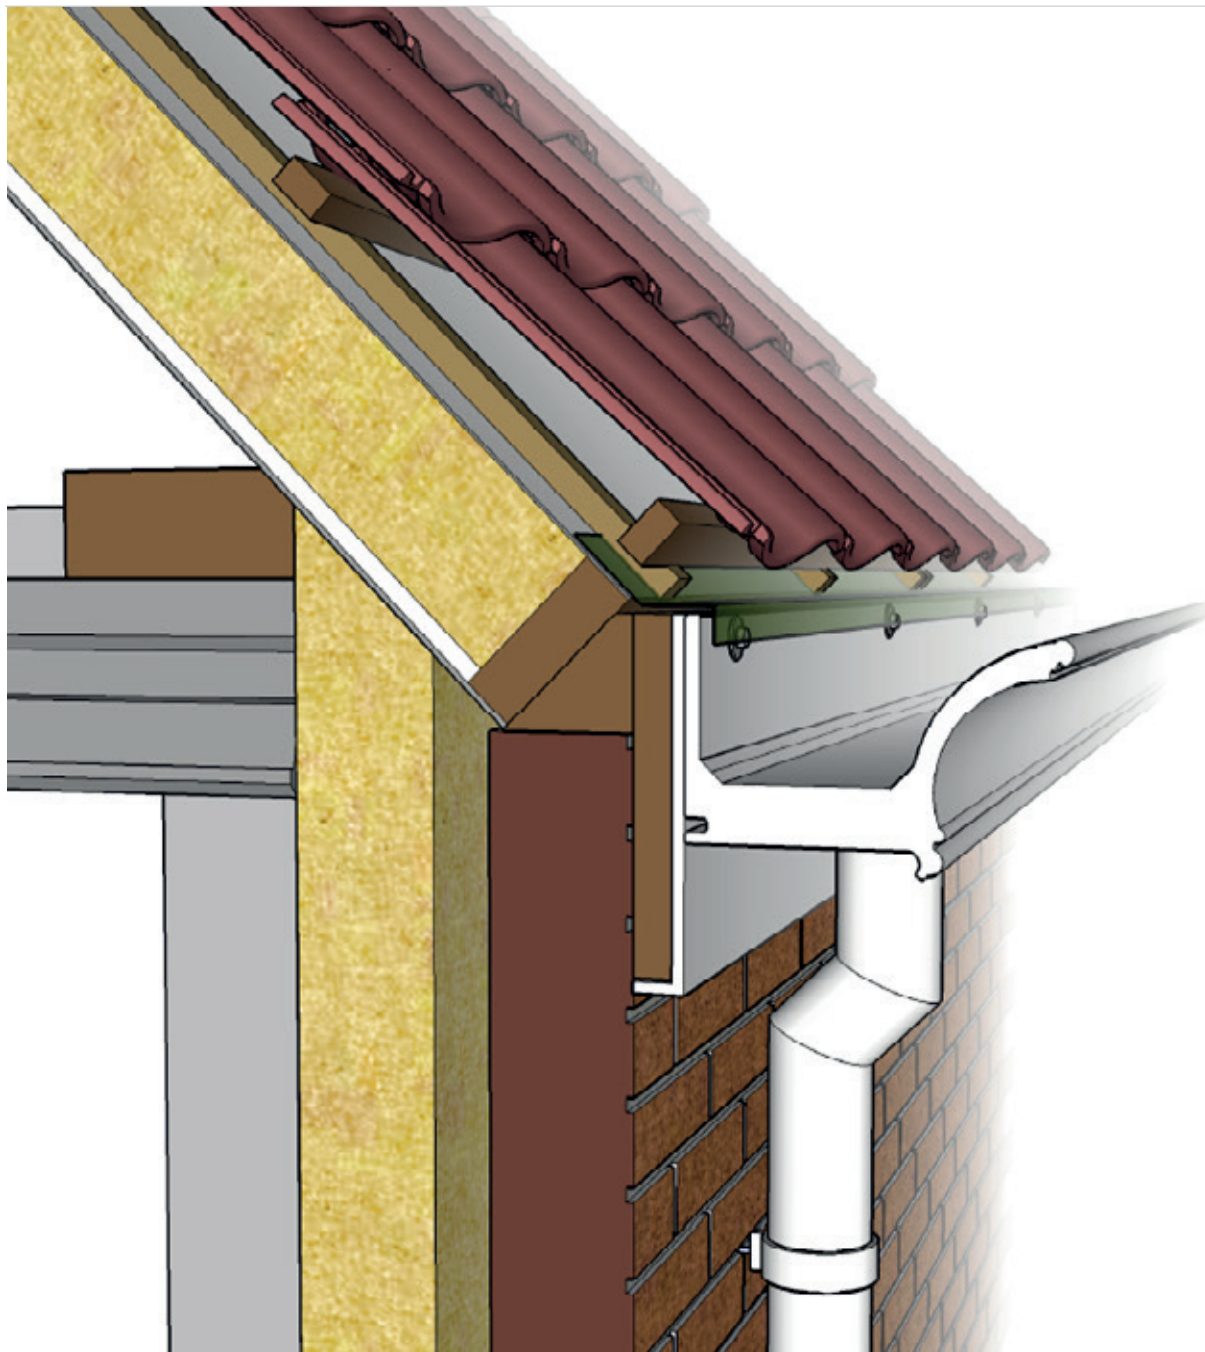

**Dakgoot Beauty inclusief smetplank
snel gemonteerd aan de dakplaat
m.b.v. 6,5 x 65 mm montageschroef**

Detail
340.10 / 350.10

Let op: tekening is niet op schaal

Polytech
dakgoten & dakranden

Nijverheidslaan 56
9581 EK, Musselkanaal
info@polytech.nl

+31 (0) 599 417 444
KvK 02047510
BTW NL008416011B01

www.polytech.nl