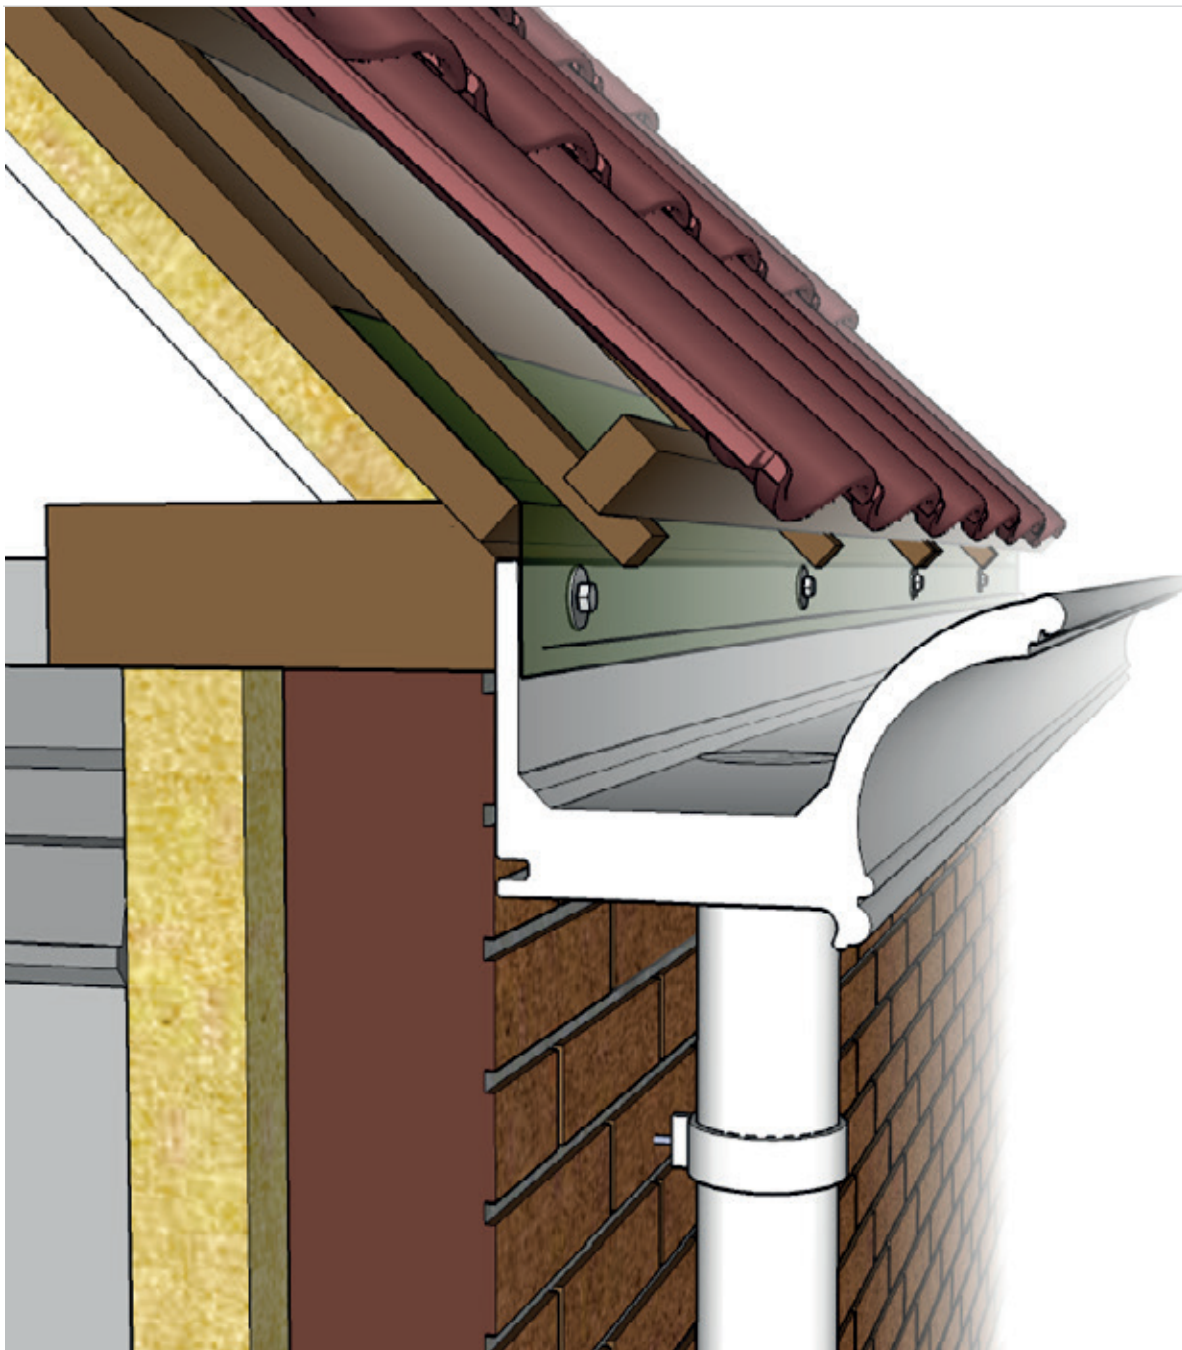

Dakgoot Beauty als renovatiedetail direct aan de muurplaat bevestigd m.b.v. 6,5 x 65 mm montageschroef

Detail 330.11

Let op: tekening is niet op schaal

Polytech
dakgoten & dakranden

Nijverheidslaan 56
9581 EK, Musselkanaal
info@polytech.nl

+31 (0) 599 417 444
KvK 02047510
BTW NL008416011B01

www.polytech.nl

Let op: tekening is niet op schaal

Dakgoot Beauty prefab geleverd met plafondplaat bevestigd aan de dakplaat m.b.v 6,5 x 65 mm montageschroef

Detail 330.33

Wanneer het platpaneel niet soepel in de uitsparing geschoven kan worden is dit eenvoudig op te lossen door met een schaaf langs de lange kant van het platpaneel te gaan en er een klein laagje vanaf te schaven.