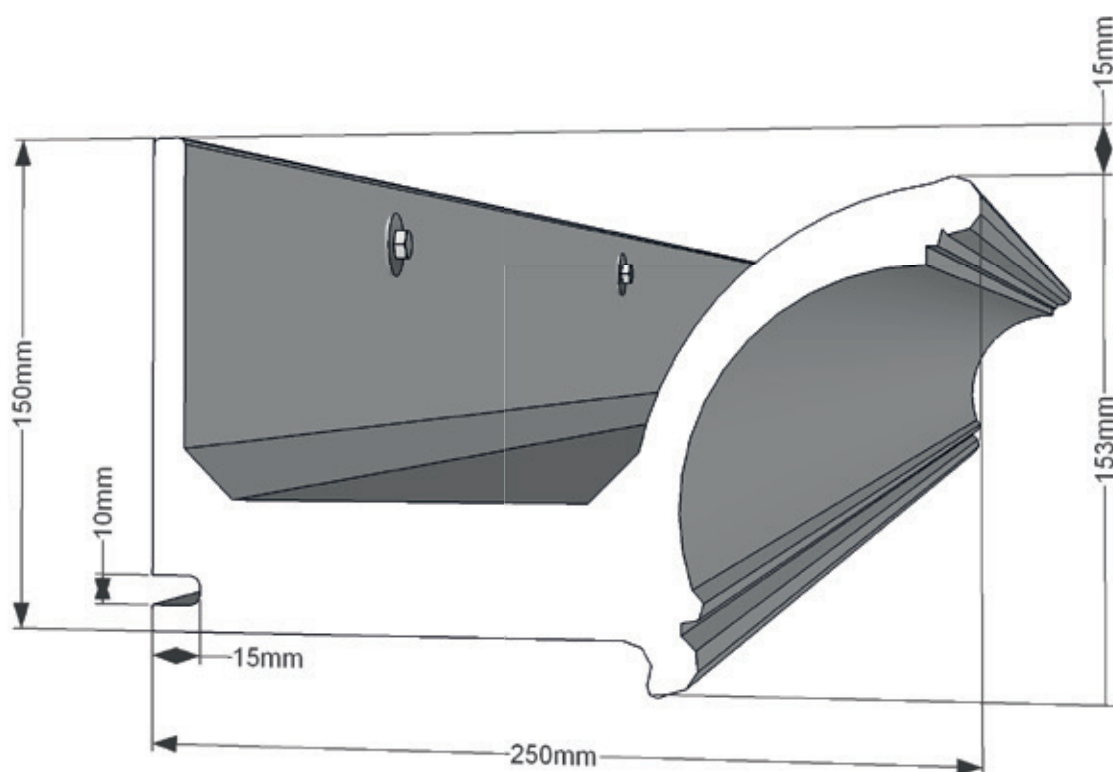

Dakgoot Beauty als renovatiedetail direct aan de muurplaat bevestigd m.b.v. 6,5 x 65 mm montageschroef

Detail 330.11

Let op: tekening is niet op schaal

Polytech
dakgoten & dakranden

Nijverheidslaan 56
9581 EK, Musselkanaal
info@polytech.nl

+31 (0) 599 417 444
KvK 02047510
BTW NL008416011B01

www.polytech.nl

Let op: tekening is niet op schaal

Dakgoot Beauty prefab geleverd met plafondplaat bevestigd aan de dakplaat m.b.v 6,5 x 65 mm montageschroef

Detail 330.33

Wanneer het platpaneel niet soepel in de uitsparing geschoven kan worden is dit eenvoudig op te lossen door met een schaaf langs de lange kant van het platpaneel te gaan en er een klein laagje vanaf te schaven.