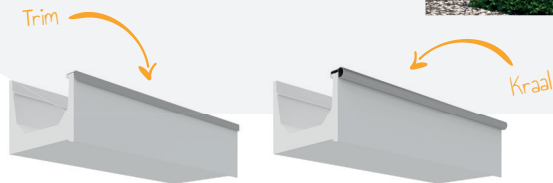

Proline Basis dakgoot

De Proline basis dakgoot heeft een traditionele uitstraling. De basis dakgoot wordt standaard afgewerkt met een aluminium trim of kraal. De dakgoot heeft een standaard hoogte van 205 mm.

Proline Dakgoot met opdiklijst

De opdiklijst geeft de dakgoot een robuuste uitstraling. De hoogte van de dakgoot blijft gelijk aan het basismodel.

Proline Dakgoot met sierlijst

De sierlijst geeft de dakgoot een luxe uitstraling. De hoogte van de dakgoot blijft gelijk aan het basismodel.