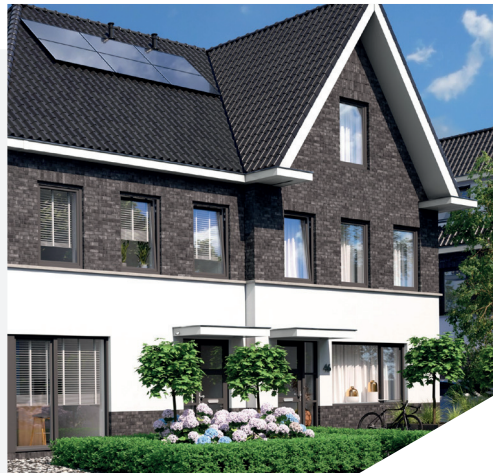

Innovatief ontwerp

Eén dakgootsysteem, vele variaties mogelijk!

Proline Basis dakgoot

De Proline basis dakgoot heeft een traditionele uitstraling. De basis dakgoot wordt standaard afgewerkt met een aluminium trim of kraal. De dakgoot heeft een standaard hoogte van 205 mm.