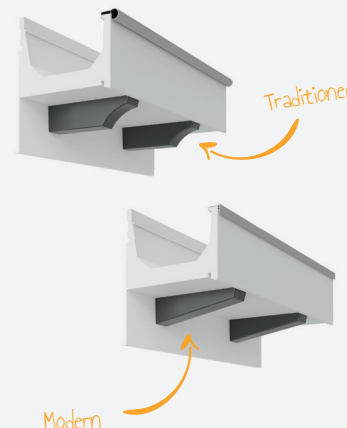

Eenvoudig ophangstelsysteem

De Proline dakgoot wordt prefab op maat gemaakt. Dit bespaart montagetijd en afwerkkosten. De dakgoot is snel en eenvoudig te monteren door middel van het ophangprofiel, dat aan de woning wordt bevestigd en waar de dakgoot eenvoudig aan gehangen wordt en wordt gemonteerd met schroeven.

Proline Basis dakgoot

De Proline basis dakgoot heeft een traditionele uitstraling. De basis dakgoot wordt standaard afgewerkt met een aluminium trim of kraal. De dakgoot heeft een standaard hoogte van 205 mm.

Proline Dakgoot met opdiklijst

De opdiklijst geeft de dakgoot een robuuste uitstraling. De hoogte van de dakgoot blijft gelijk aan het basismodel.

Proline Dakgoot met sierlijst

De sierlijst geeft de dakgoot een luxe uitstraling. De hoogte van de dakgoot blijft gelijk aan het basismodel.

Smetplank en gootklossen

Door de diversiteit aan kleuren en het toevoegen van verschillende elementen kiest u een passende dakgoot voor elke woning. Alle Proline dakgoten zijn leverbaar met smetplank en met smetplank en gootklossen. De gootklossen zijn leverbaar in 2 modellen; traditioneel en modern.