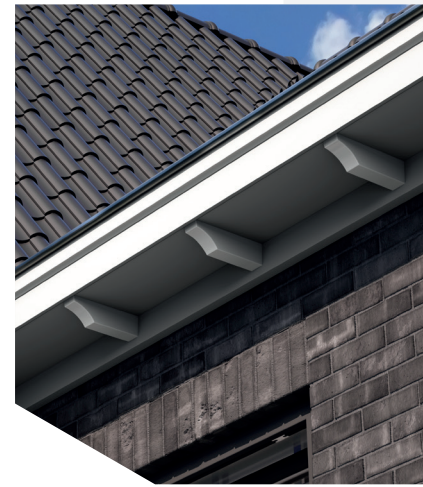

Eenvoudig ophangstelsysteem

De Proline dakgoot wordt prefab op maat gemaakt. Dit bespaart montagetijd en afwerkkosten. De dakgoot is snel en eenvoudig te monteren door middel van het ophangprofiel, dat aan de woning wordt bevestigd en waar de dakgoot eenvoudig aan gehangen wordt en wordt gemonteerd met schroeven.

Proline Basis dakgoot

De Proline basis dakgoot heeft een traditionele uitstraling. De basis dakgoot wordt standaard afgewerkt met een aluminium trim of kraal. De dakgoot heeft een standaard hoogte van 205 mm.

Proline Dakgoot met opdiklijst

De opdiklijst geeft de dakgoot een robuuste uitstraling. De hoogte van de dakgoot blijft gelijk aan het basismodel.

Proline Dakgoot met sierlijst

De sierlijst geeft de dakgoot een luxe uitstraling. De hoogte van de dakgoot blijft gelijk aan het basismodel.