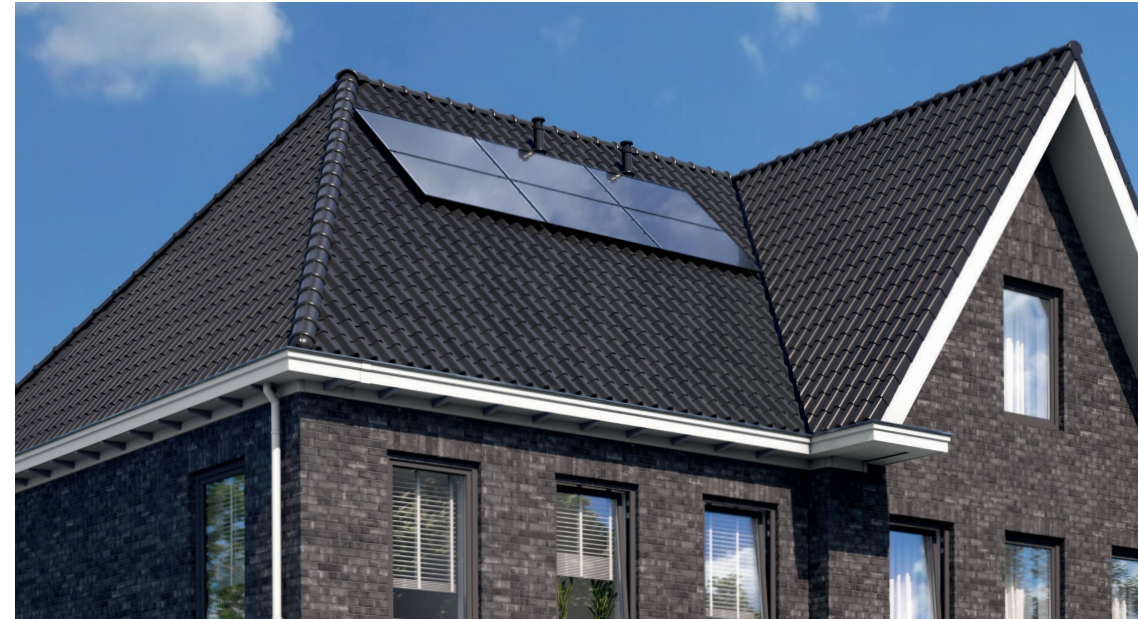

Eenvoudig ophangstelsysteem

De Proline dakgoot wordt prefab op maat gemaakt. Dit bespaart montagetijd en afwerkkosten. De dakgoot is snel en eenvoudig te monteren door middel van het ophangprofiel, dat aan de woning wordt bevestigd en waar de dakgoot eenvoudig aan gehangen wordt en wordt gemonteerd met schroeven.

Polytech
dakgoten & dakranden

Moderne kleuren

De Proline dakgoot is leverbaar in vier kleuren. Zo is er voor elk type woning een passende dakgoot.

Verkeerswit Crèmewit Grijs Antraciet

Wat kost een Polytech dakgoot?

Check het in onze prijsindicator op polytech.nl/prijsindicator

Bestel een gratis proefmonsterpakket!

Vraag een gratis productmonster aan op polytech.nl/proefmonster-aanvragen

Proline | Prefab dakgoten

- Eenvoudig ophangstelsysteem
- Innovatief ontwerp
- Sterk & robuust