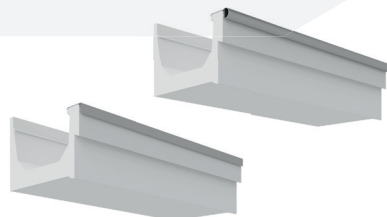

Eenvoudig ophangstelsysteem

De Proline dakgoot wordt prefab op maat gemaakt. Dit bespaart montagetijd en afwerkkosten. De dakgoot is snel en eenvoudig te monteren door middel van het ophangprofiel, dat aan de woning wordt bevestigd en waar de dakgoot eenvoudig aan gehangen wordt en wordt gemonteerd met schroeven.

Nieuw
dakgoot-
stelsysteem

Polytech Kunststoffen B.V.
Nijverheidslaan 56
9581 EK Musselkanaal

Tel. 0599 417 444
info@polytech.nl
www.polytech.nl

Innovatief ontwerp

Eén dakgootsysteem, vele variaties mogelijk!

Proline Basis dakgoot

De Proline basis dakgoot heeft een traditionele uitstraling. De basis dakgoot wordt standaard afgewerkt met een aluminium trim of kraal. De dakgoot heeft een standaard hoogte van 205 mm.

Proline Dakgoot met opdiklijst

De opdiklijst geeft de dakgoot een robuuste uitstraling. De hoogte van de dakgoot blijft gelijk aan het basismodel.

Proline Dakgoot met sierlijst

De sierlijst geeft de dakgoot een luxe uitstraling. De hoogte van de dakgoot blijft gelijk aan het basismodel.