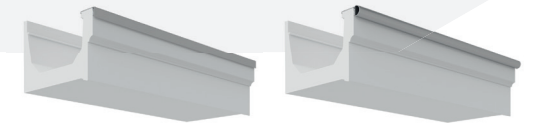

Eenvoudig ophangstelsysteem

De Proline dakgoot wordt prefab op maat gemaakt. Dit bespaart montagetijd en afwerkkosten. De dakgoot is snel en eenvoudig te monteren door middel van het ophangprofiel, dat aan de woning wordt bevestigd en waar de dakgoot eenvoudig aan gehangen wordt en wordt gemonteerd met schroeven.

Proline Basis dakgoot

De Proline basis dakgoot heeft een traditionele uitstraling. De basis dakgoot wordt standaard afgewerkt met een aluminium trim of kraal. De dakgoot heeft een standaard hoogte van 205 mm.

Proline Dakgoot met opdiklijst

De opdiklijst geeft de dakgoot een robuuste uitstraling. De hoogte van de dakgoot blijft gelijk aan het basismodel.

Proline Dakgoot met sierlijst

De sierlijst geeft de dakgoot een luxe uitstraling. De hoogte van de dakgoot blijft gelijk aan het basismodel.

Smetplank en gootklossen

Door de diversiteit aan kleuren en het toevoegen van verschillende elementen kiest u een passende dakgoot voor elke woning. Alle Proline dakgoten zijn leverbaar met smetplank en met smetplank en gootklossen. De gootklossen zijn leverbaar in 2 modellen; traditioneel en modern.