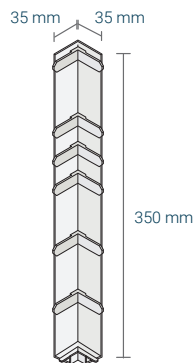

Kleur

prefab dakrand kleuren