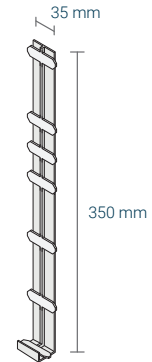

Kleur

prefab dakrand kleuren

Eindkap links / rechts

art.nr. 61.28470 / 61.28471