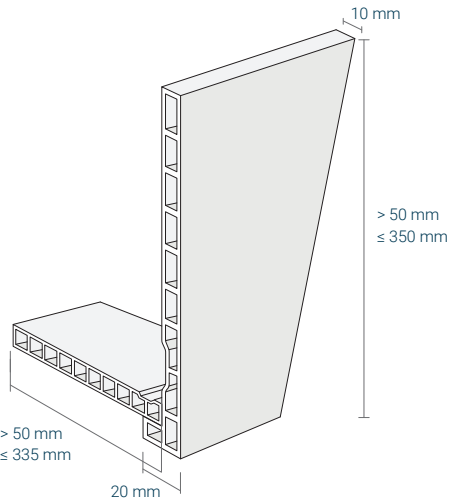

Schuin aanzagen prefab dakrand

art.nr. 61.6000