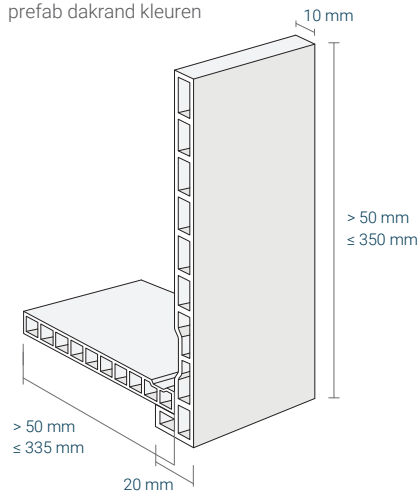

Assortiment

Prefab dakrand

art.nr. 61.0000

Kleur

prefab dakrand kleuren