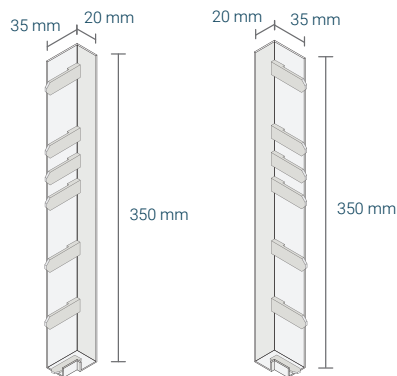

Kleur

prefab dakrand kleuren

Uitwendige hoek

art.nr. 61.2847