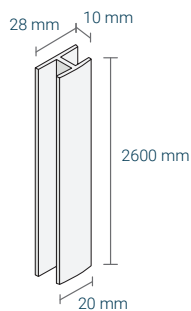

Kleur

prefab dakrand kleuren

Dakrandschroef

art.nr. 61.2890

Kleur

prefab dakrand kleuren

Verpakking

100 st.