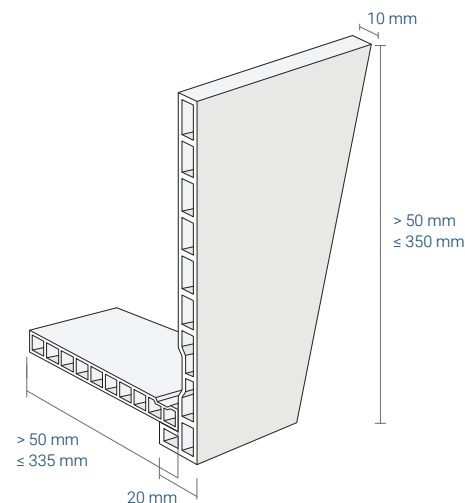

### Schuin aanzagen prefab dakrand

art.nr. 61.6000

**Prijs**

**meerprijs per kant € 5,13**