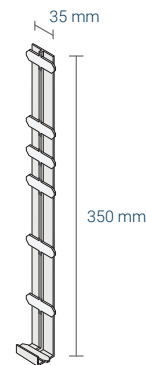

Verbindingsstuk

art.nr. 61.2848

Prijs
Kleur

€ 11,29 p/st
prefab dakrand kleuren