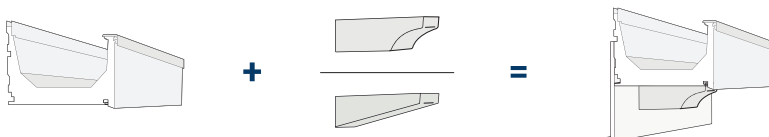

## Proline

**Basisgoot** Met trim of kraal

De basisgoot is te combineren met alle onderstaande opties

**A** Toevoeging van sierlijst of opdiklijst

**B** Toevoeging van smetplank

**C** Toevoeging van smetplank en gootklossen