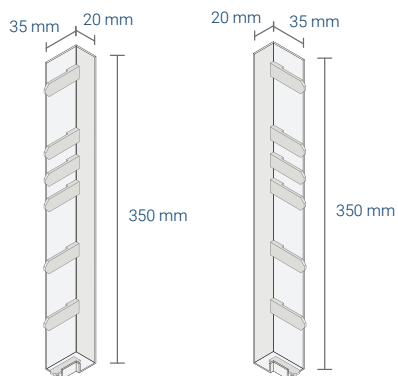

Eindkap links / rechts

art.nr. 61.28470 / 61.28471

Prijs
Kleur

€ 11,75 p/st
prefab dakrand kleuren