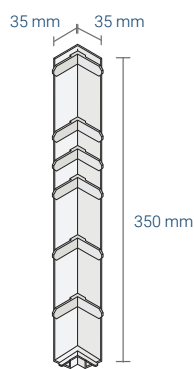

Uitwendige hoek

art.nr. 61.2847

Prijs
Kleur

€ 11,75 p/st
prefab dakrand kleuren