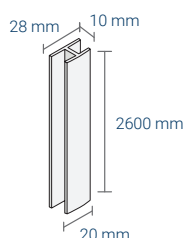

### Verbindingsprofiel

art.nr. 61.0420

**Prijs**  
**Kleur**

**€ 12,32 p/m<sup>1</sup>**  
prefab dakrand kleuren