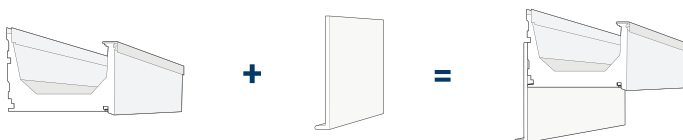

## Proline

**Basisgoot** Met trim of kraal

De basisgoot is te combineren met alle onderstaande opties

**A** Toevoeging van sierlijst of opdiklijst

**B** Toevoeging van smetplank

**C** Toevoeging van smetplank en gootklossen