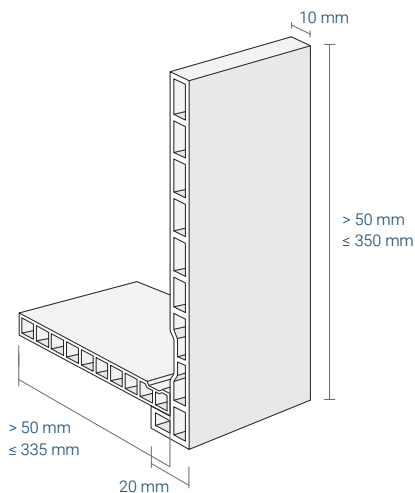

Prefab Keralit dakrand

Prefab dakrand

art.nr. 61.0000

Prijs
Kleur

Vanaf € 83,65
prefab dakrand kleuren

**Bereken de prijs
voor uw project**

Voor de beschikbare kleuren verwijzen we naar de Prefab Keralit dakrand kleurenwaaier met echte kleurstenen. Aan te vragen via polytech.nl/keralit