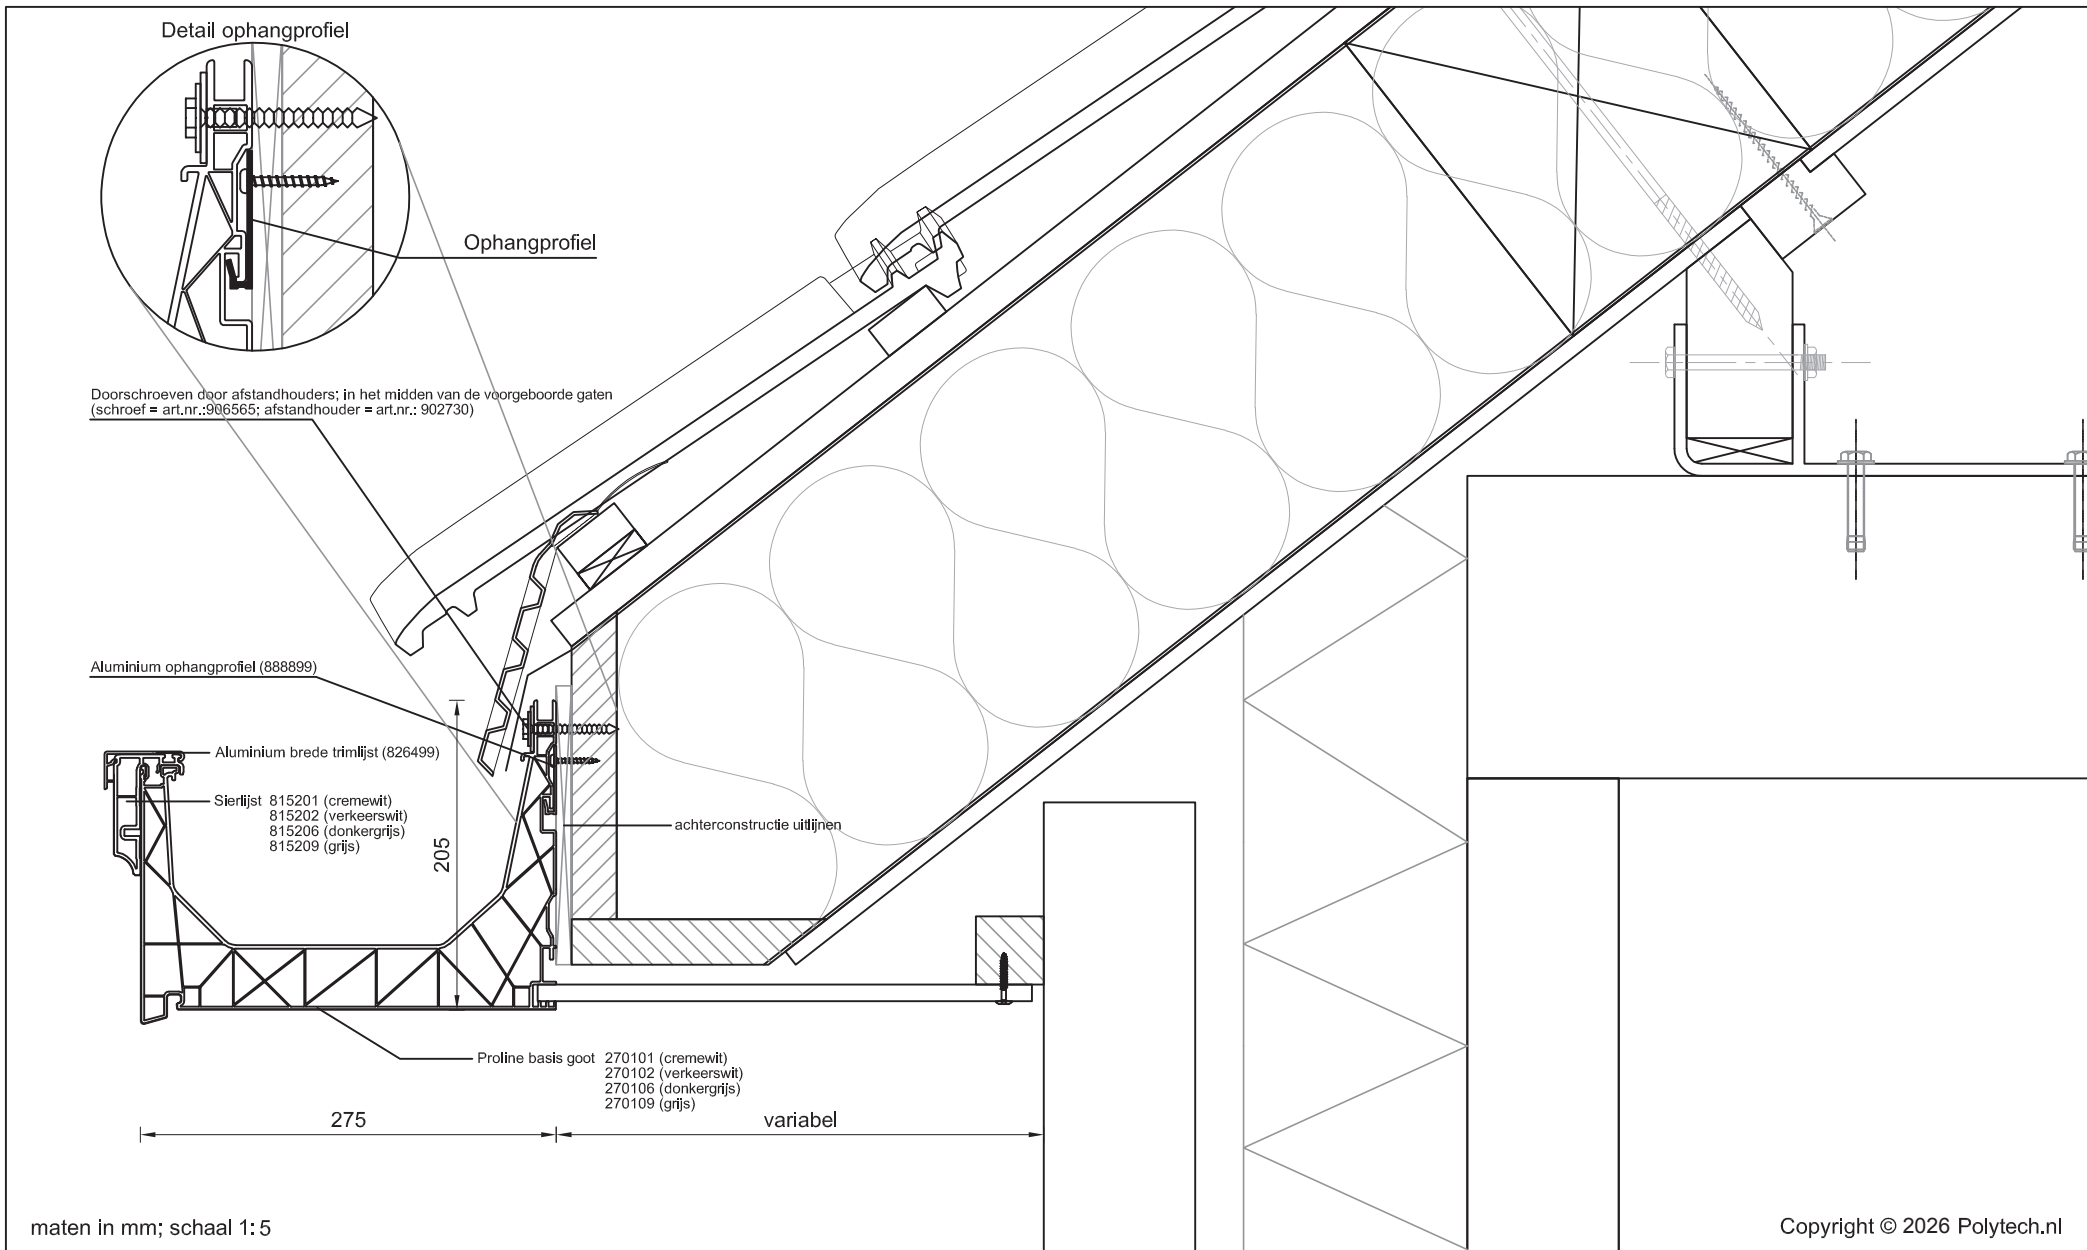

Betreft: Proline basis goot met sierlijst en aluminium brede trimlijst  
Smetplank + gootklos

Detailnummer:  
275.52.64.66.2

Betreft: Proline basis goot met sierlijst en aluminium brede trimlijst  
Plafond in achtersponning