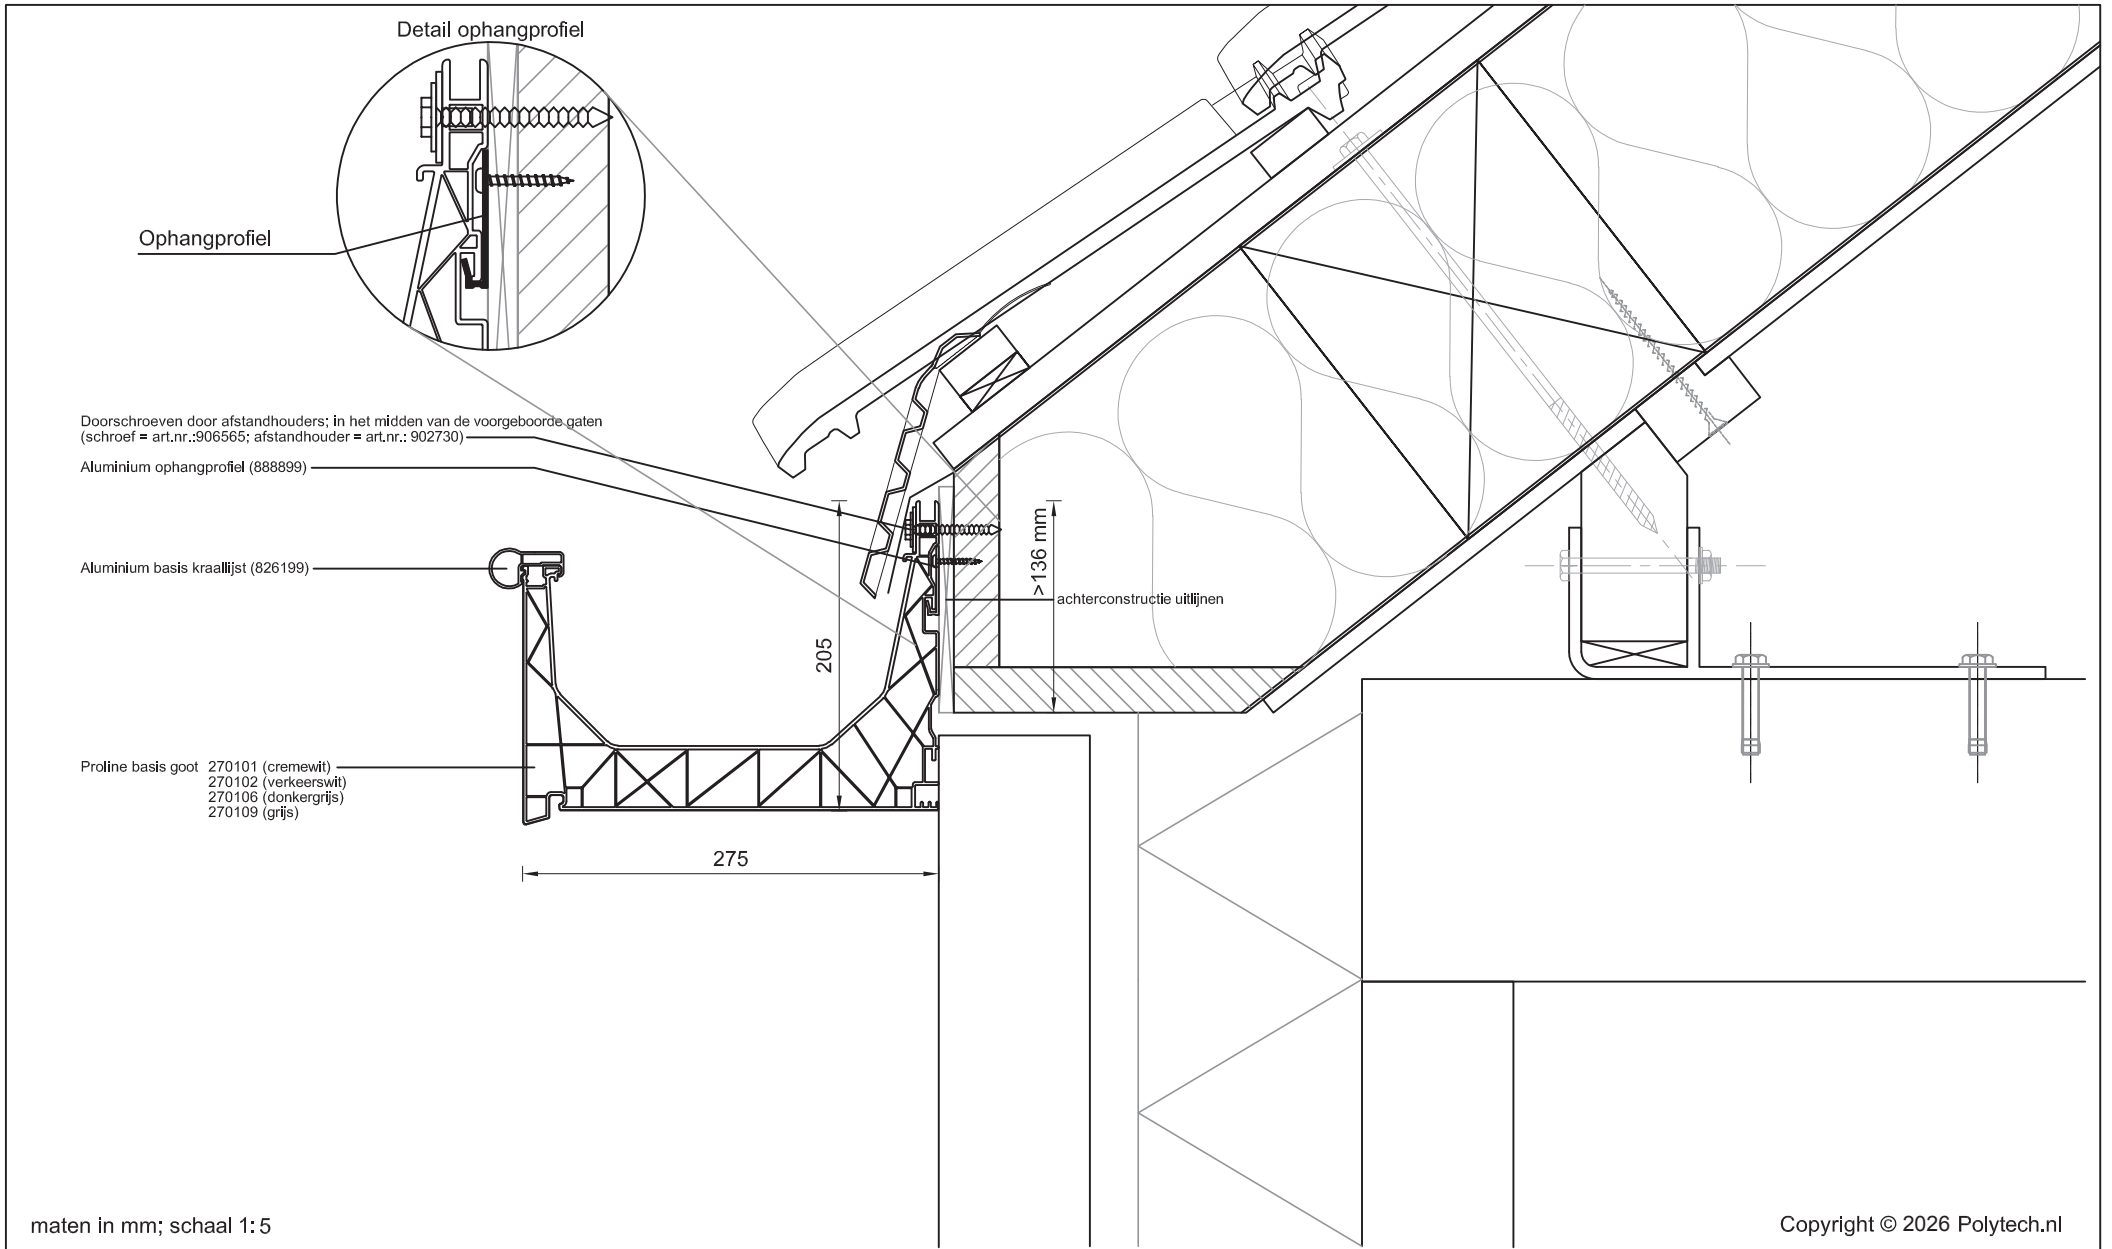

Betreft: Proline basis goot met aluminium basis kraallijst  
Plafondlijst en 18 mm plafond

Detailnummer:

275.61.71.530

A4

Polytech Kunststoffen BV Nijverheidslaan 56 9581 EK Musselkanaal T: +31 (0)599-417 444 F: +31 (0)599-417 170 www.polytech.nl info@polytech.nl