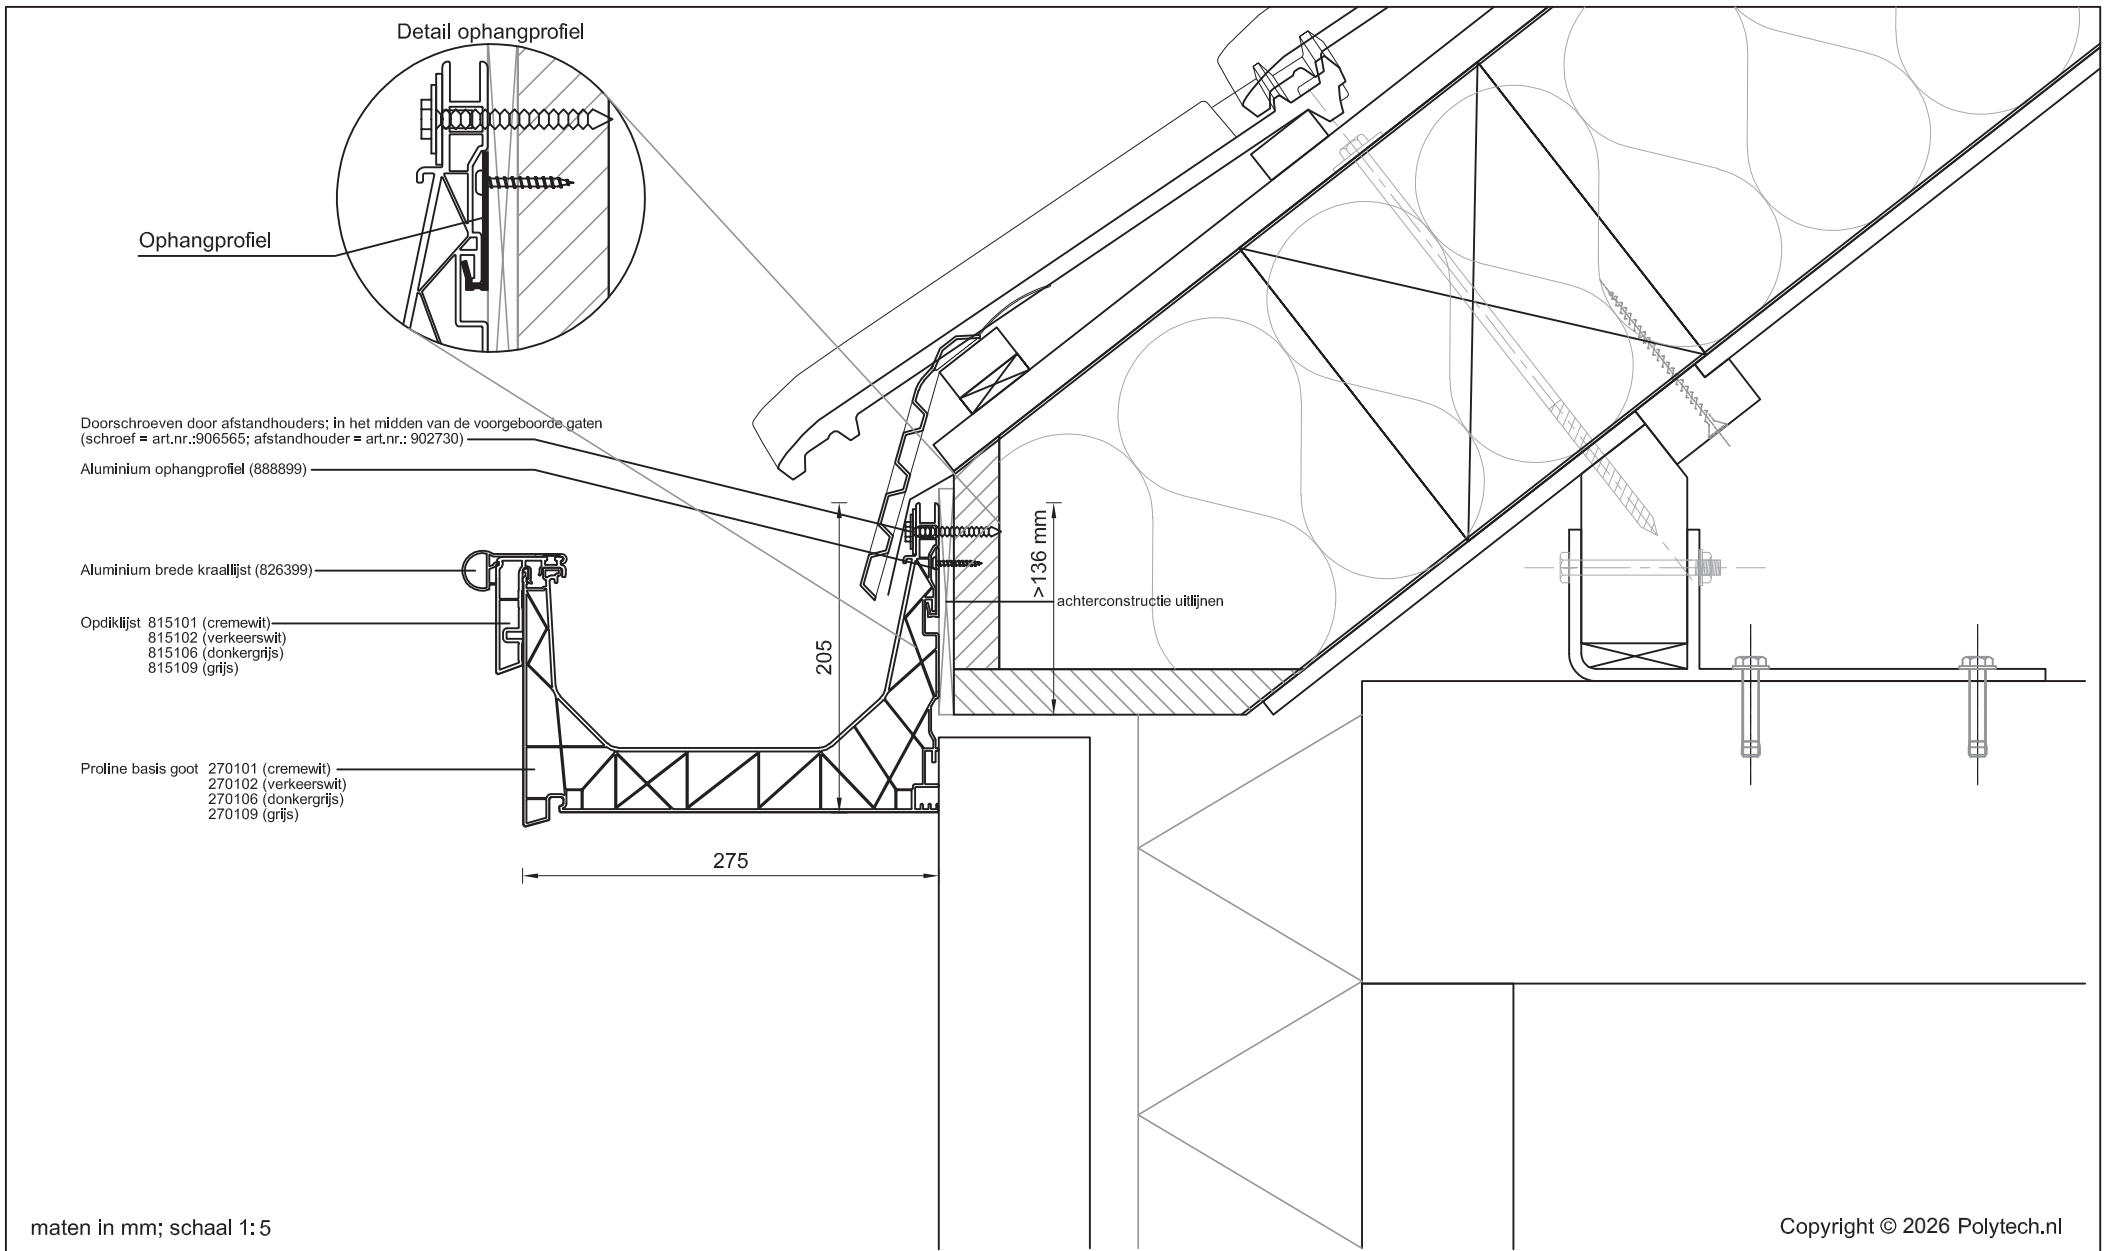

Betreft: Proline basis goot met opdiklijst en aluminium brede kraallijst

Detailnummer:

275.51.63

A4

Polytech Kunststoffen BV Nijverheidslaan 56 9581 EK Musselkanaal T: +31 (0)599-417 444 F: +31 (0)599-417 170 www.polytech.nl info@polytech.nl

Polytech
dakgoten & dakranden