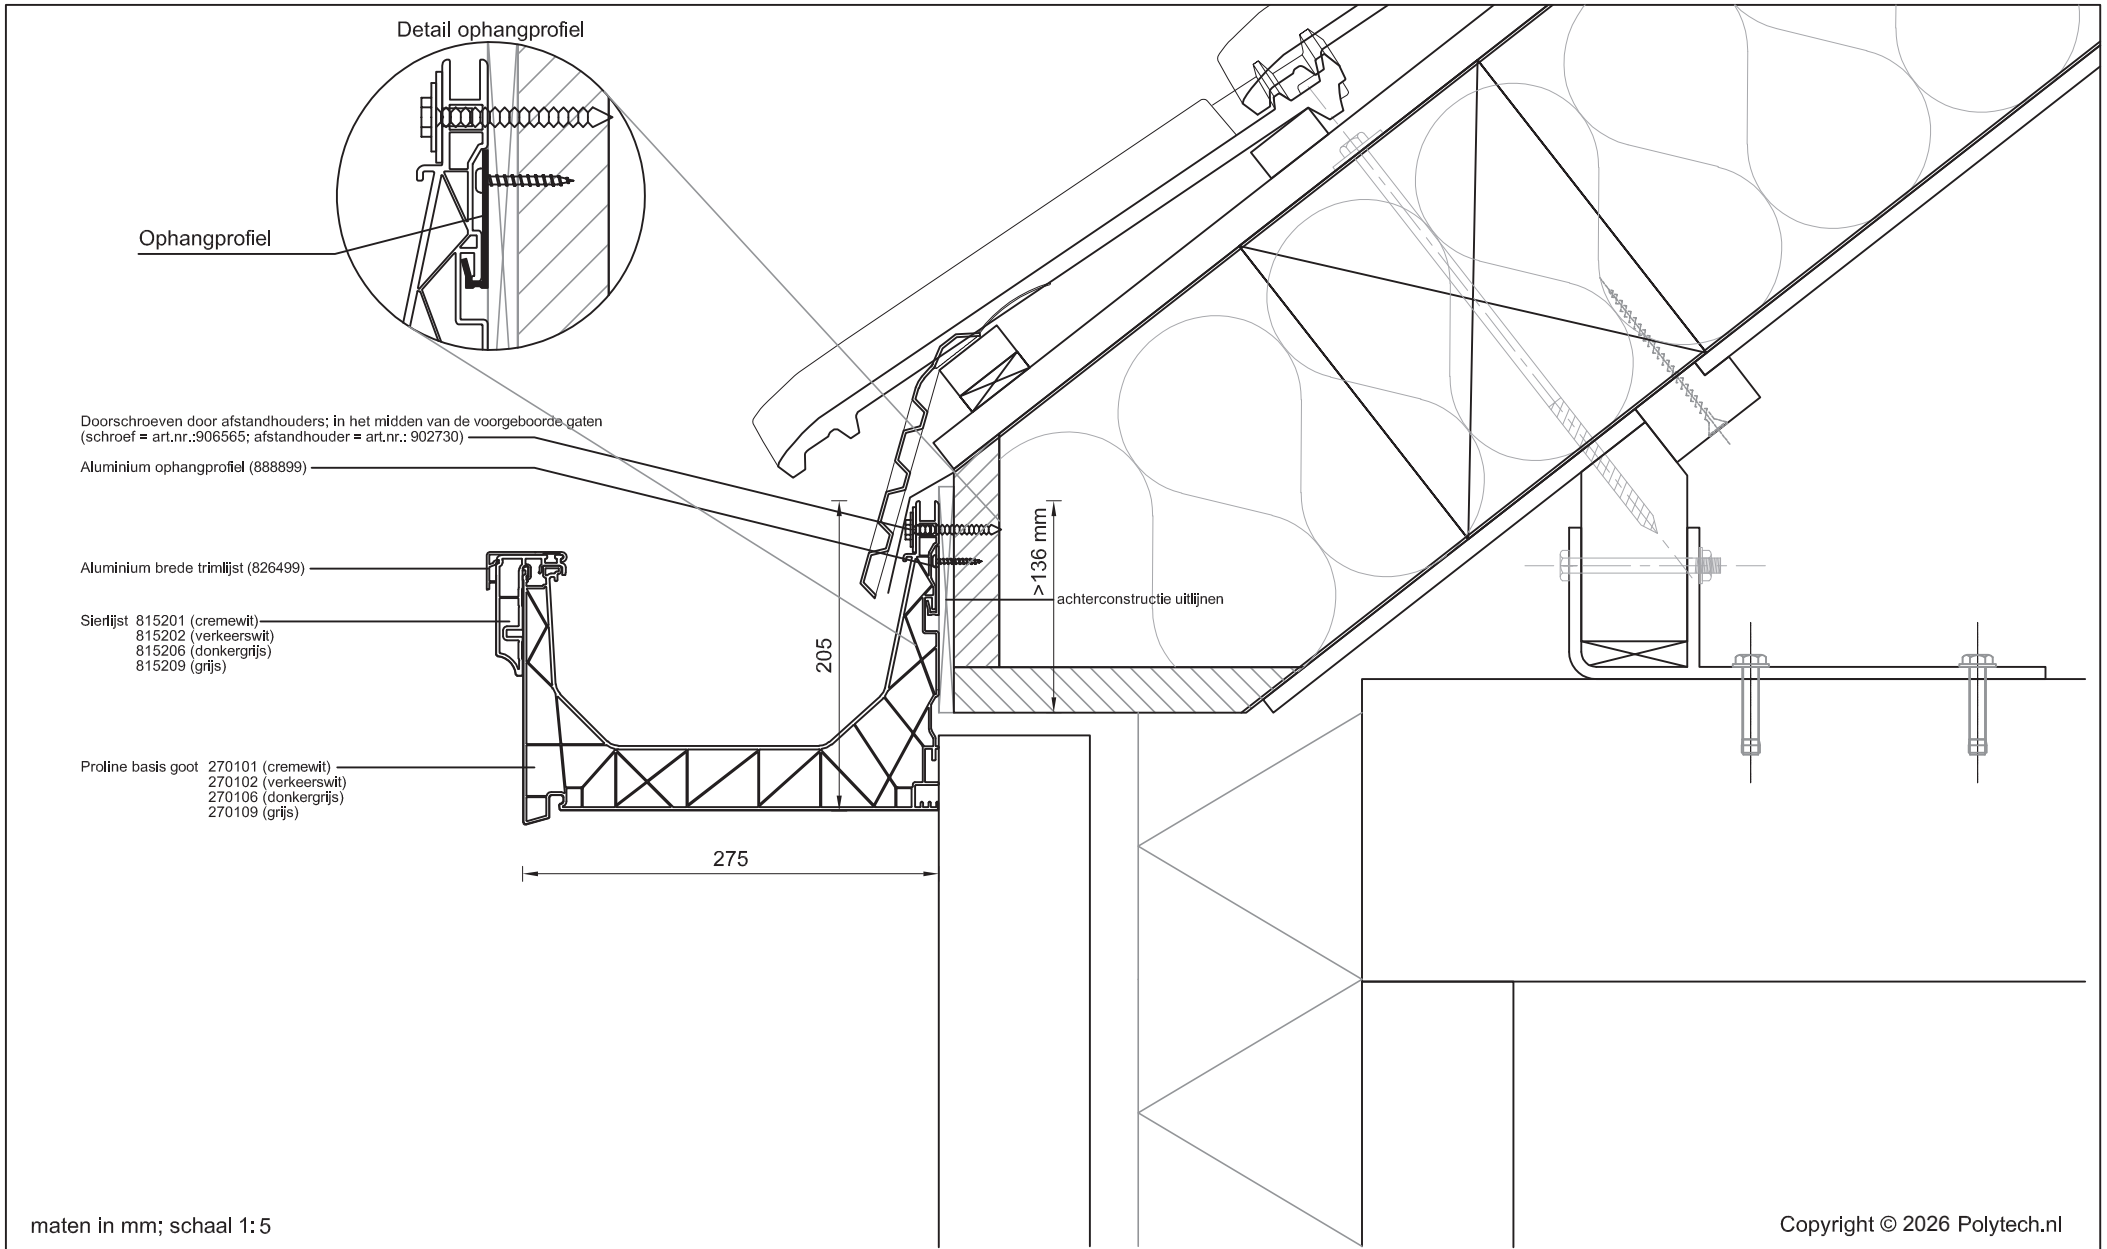

 **Polytech**  
dakgoten & dakranden

Betreft: Proline basis goot met sierlijst en aluminium brede trimlijst  
Plafondlijst en 18 mm plafond

Detailnummer:  
275.52.64.71.530

A4

Polytech Kunststoffen BV Nijverheidslaan 56 9581 EK Musselkanaal T: +31 (0)599-417 444 F: +31 (0)599-417 170 www.polytech.nl info@polytech.nl