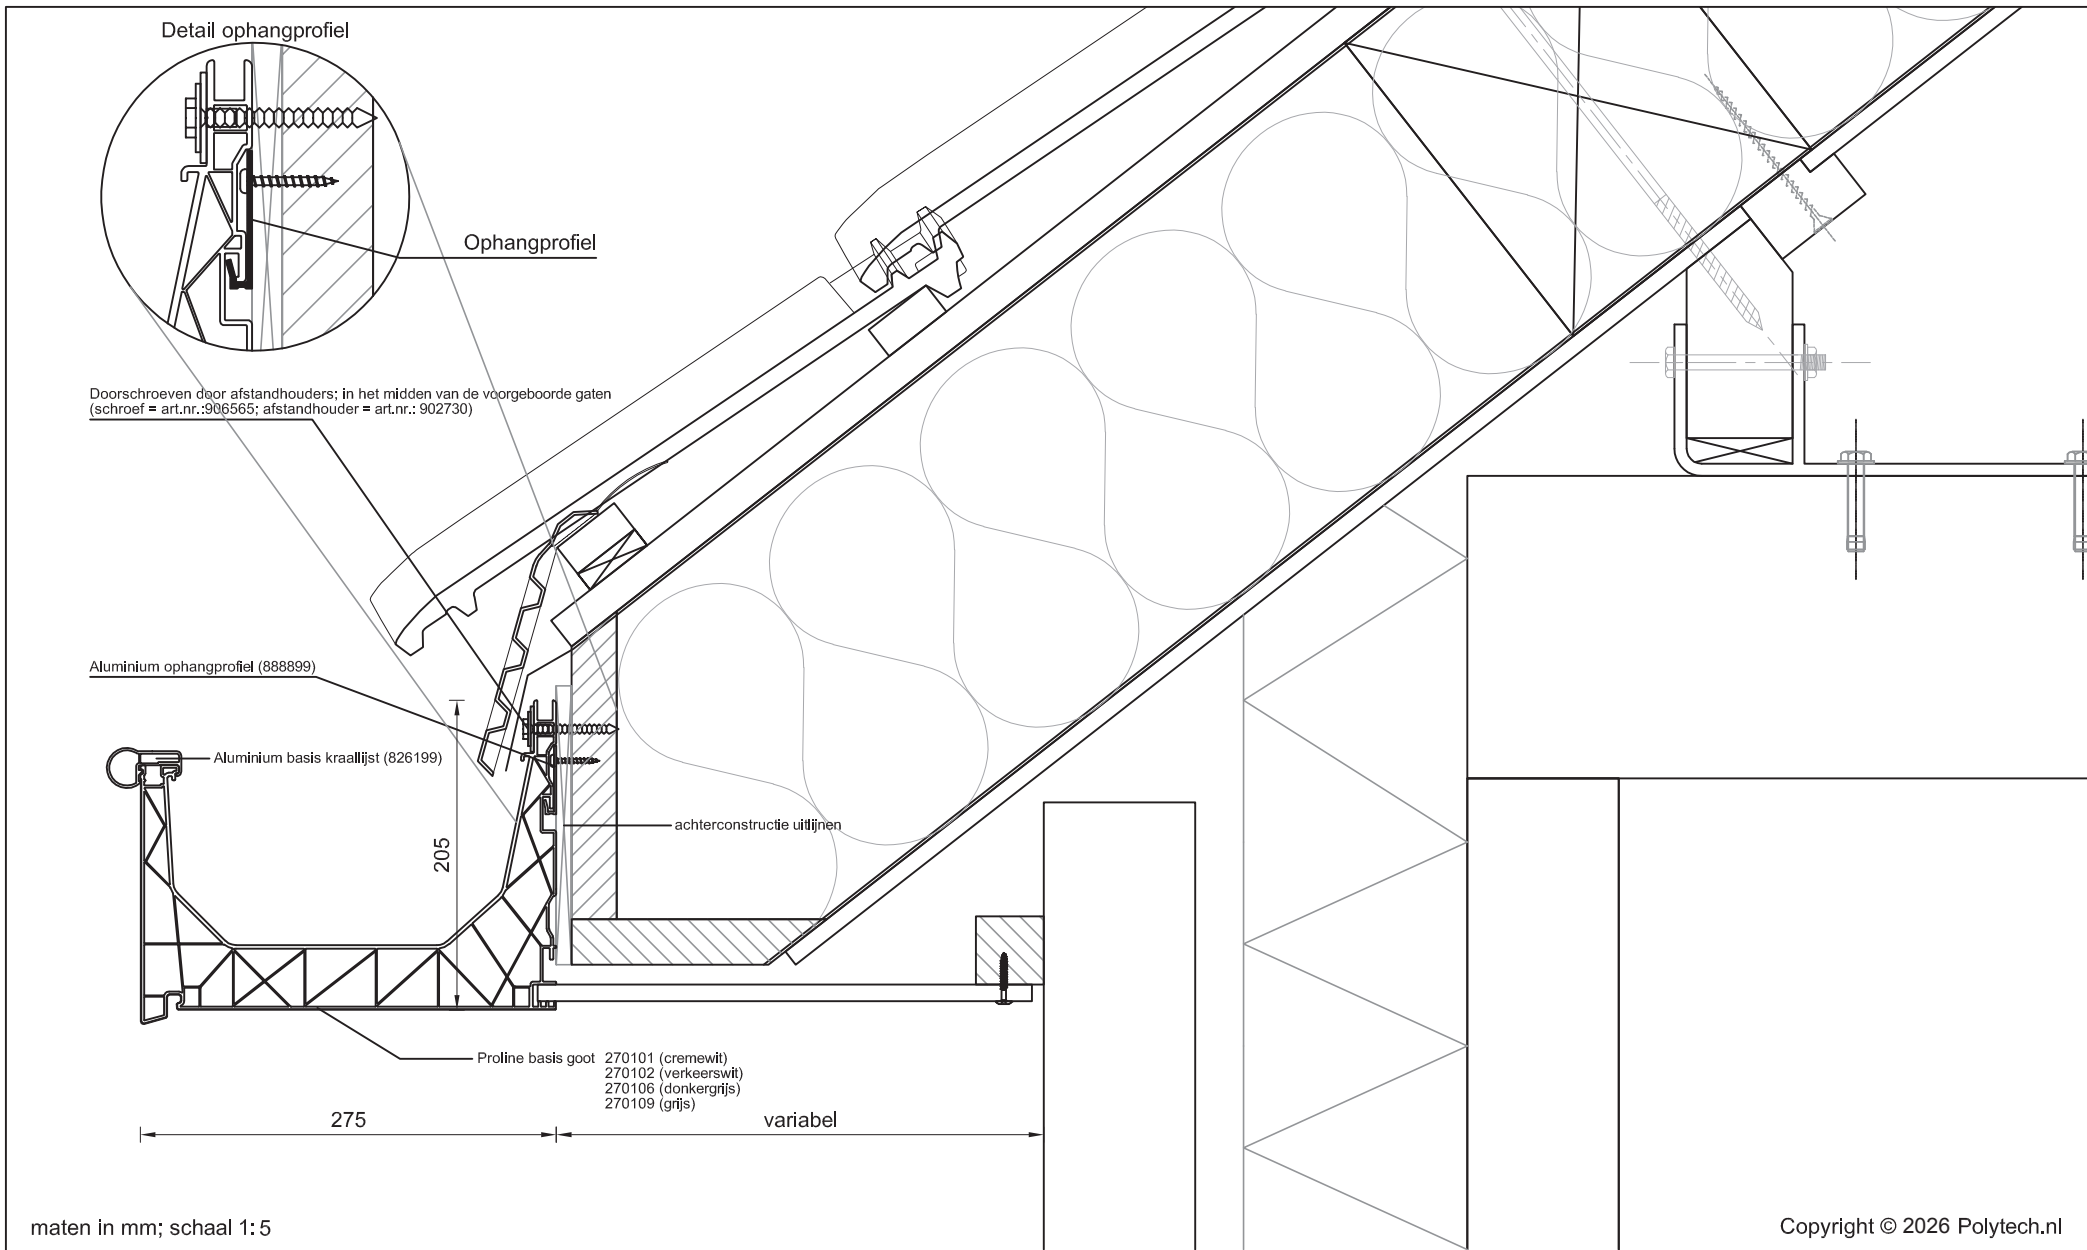

Betreft: Proline basis goot met aluminium basis kraallijst
Plafond in achtersponning

Detailnummer:

275.61.67

A4

Polytech Kunststoffen BV Nijverheidslaan 56 9581 EK Musselkanaal T: +31 (0)599-417 444 F: +31 (0)599-417 170 www.polytech.nl info@polytech.nl

Polytech
dakgoten & dakranden