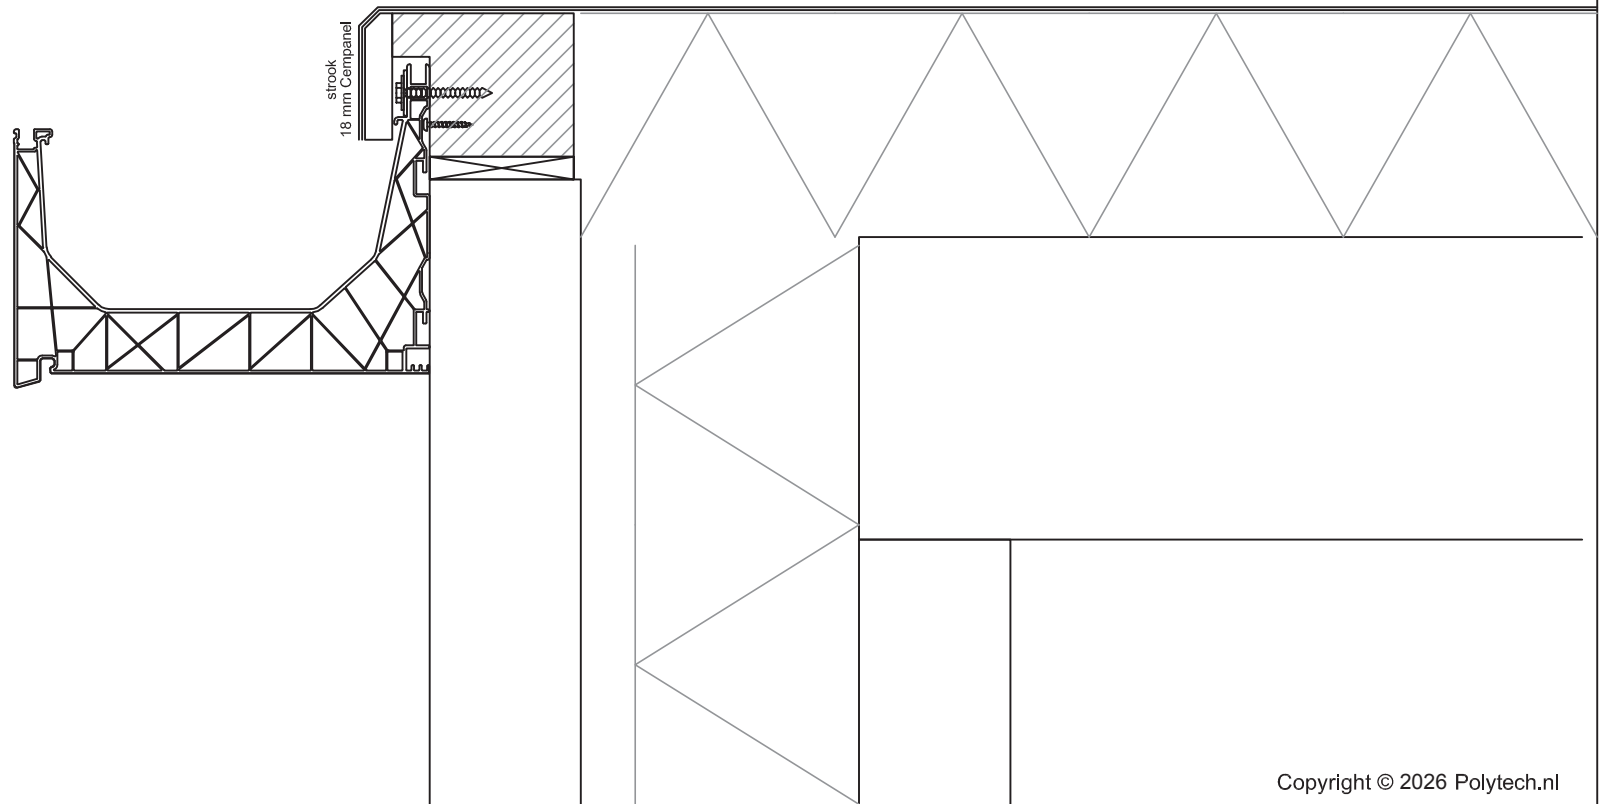

 **Polytech**  
dakgoten & dakranden

maten in mm; schaal 1:5

Copyright © 2026 Polytech.nl

Betreft: Proline Dakrand

Detailnummer:

A4

Polytech Kunststoffen BV Nijverheidslaan 56 9581 EK Musselkanaal T: +31 (0)599-417 444 F: +31 (0)599-417 170 www.polytech.nl info@polytech.nl