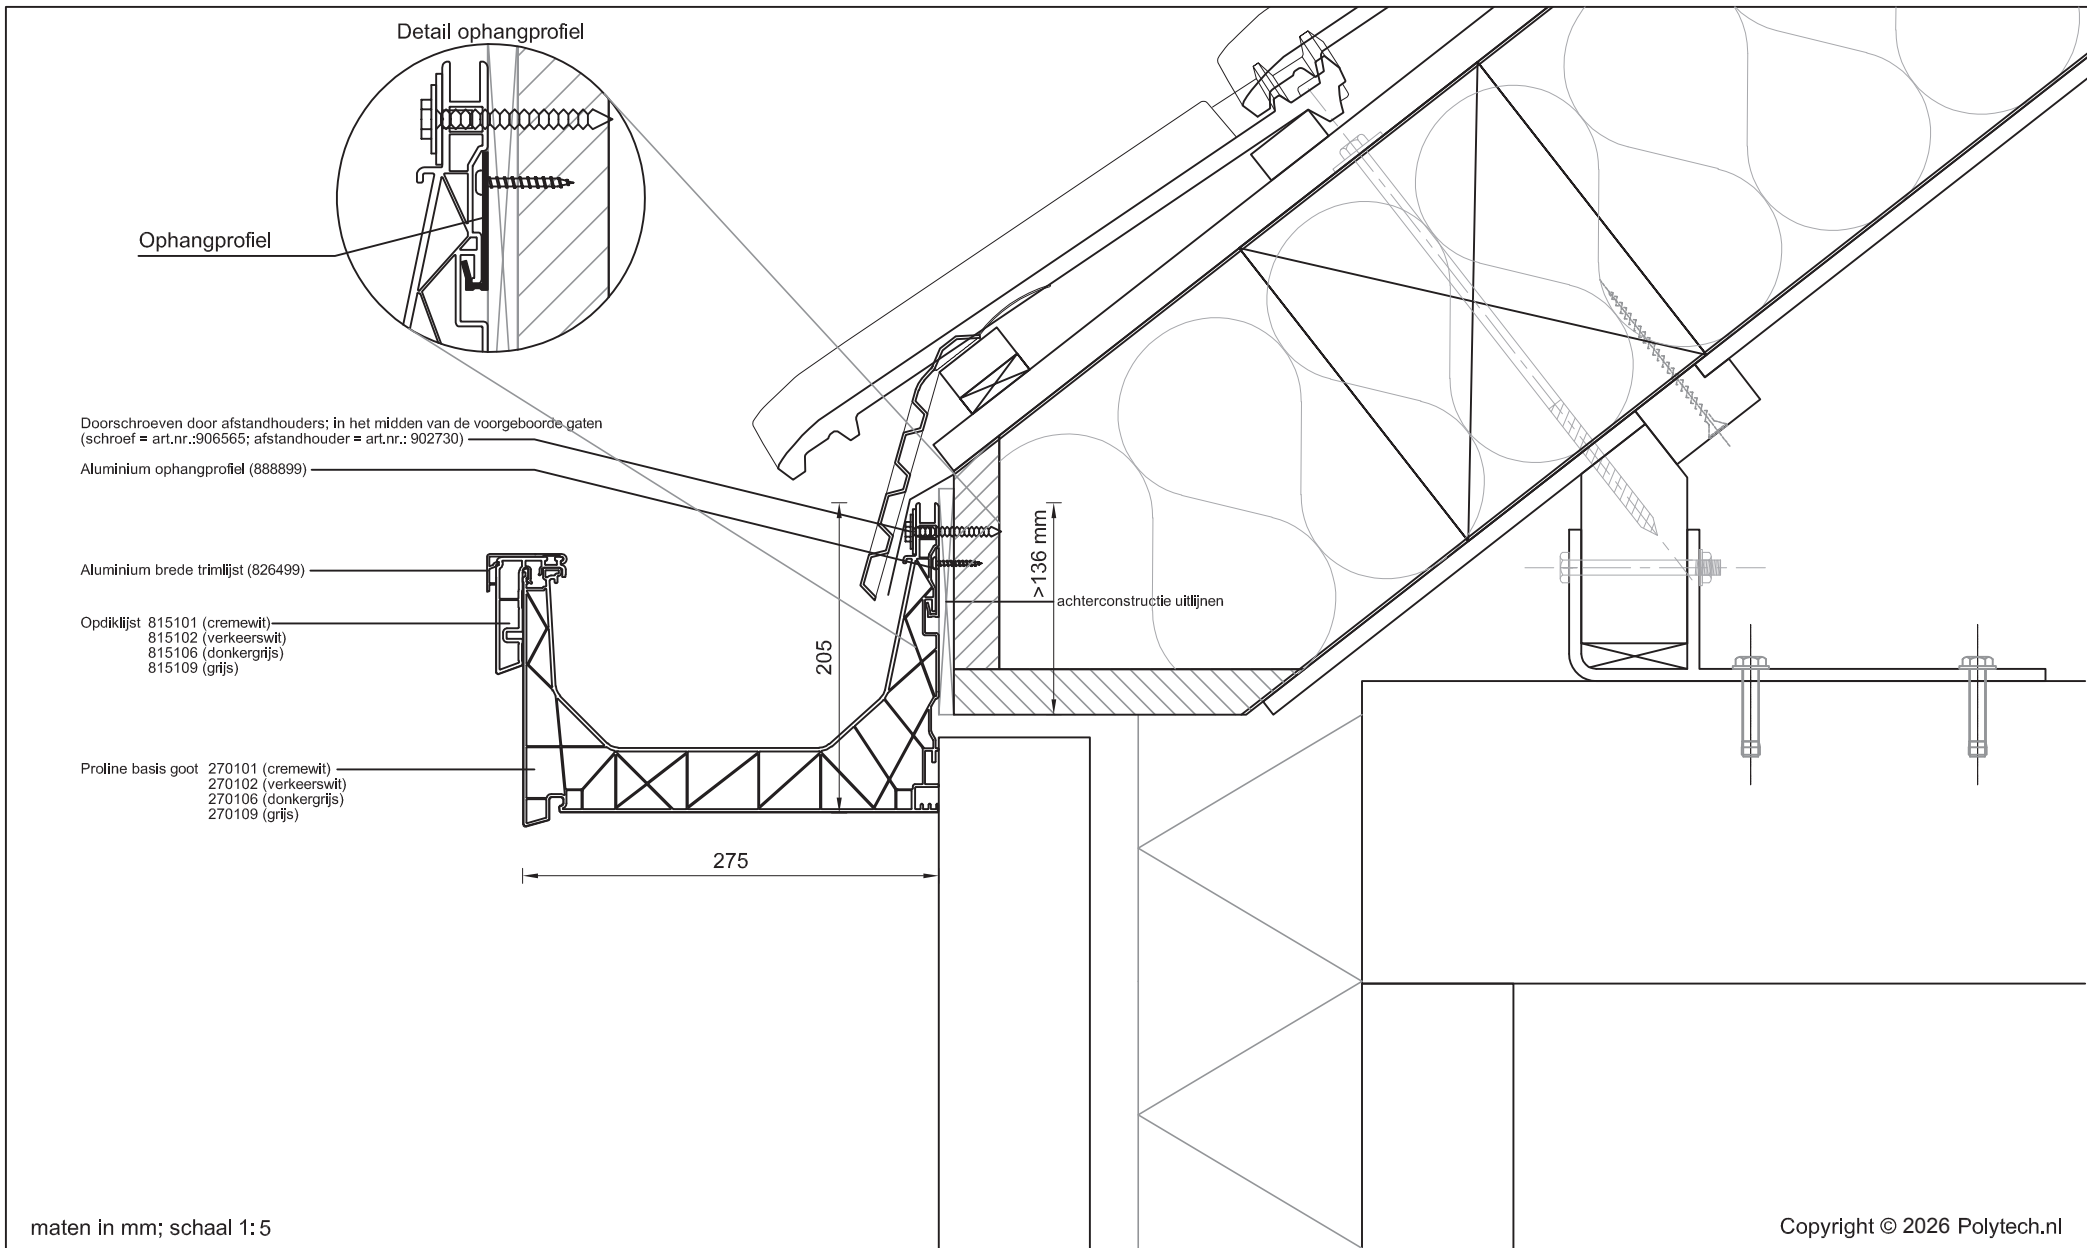

 **Polytech**  
dakgoten & dakranden

**Betreft: Proline basis goot met opdiklijst en aluminium brede trimlijst  
Plafondlijst en 18 mm plafond**

Detailnummer:  
**275.51.64.71.530**

**A4** Polytech Kunststoffen BV Nijverheidslaan 56 9581 EK Musselkanaal T: +31 (0)599-417 444 F: +31 (0)599-417 170 www.polytech.nl info@polytech.nl