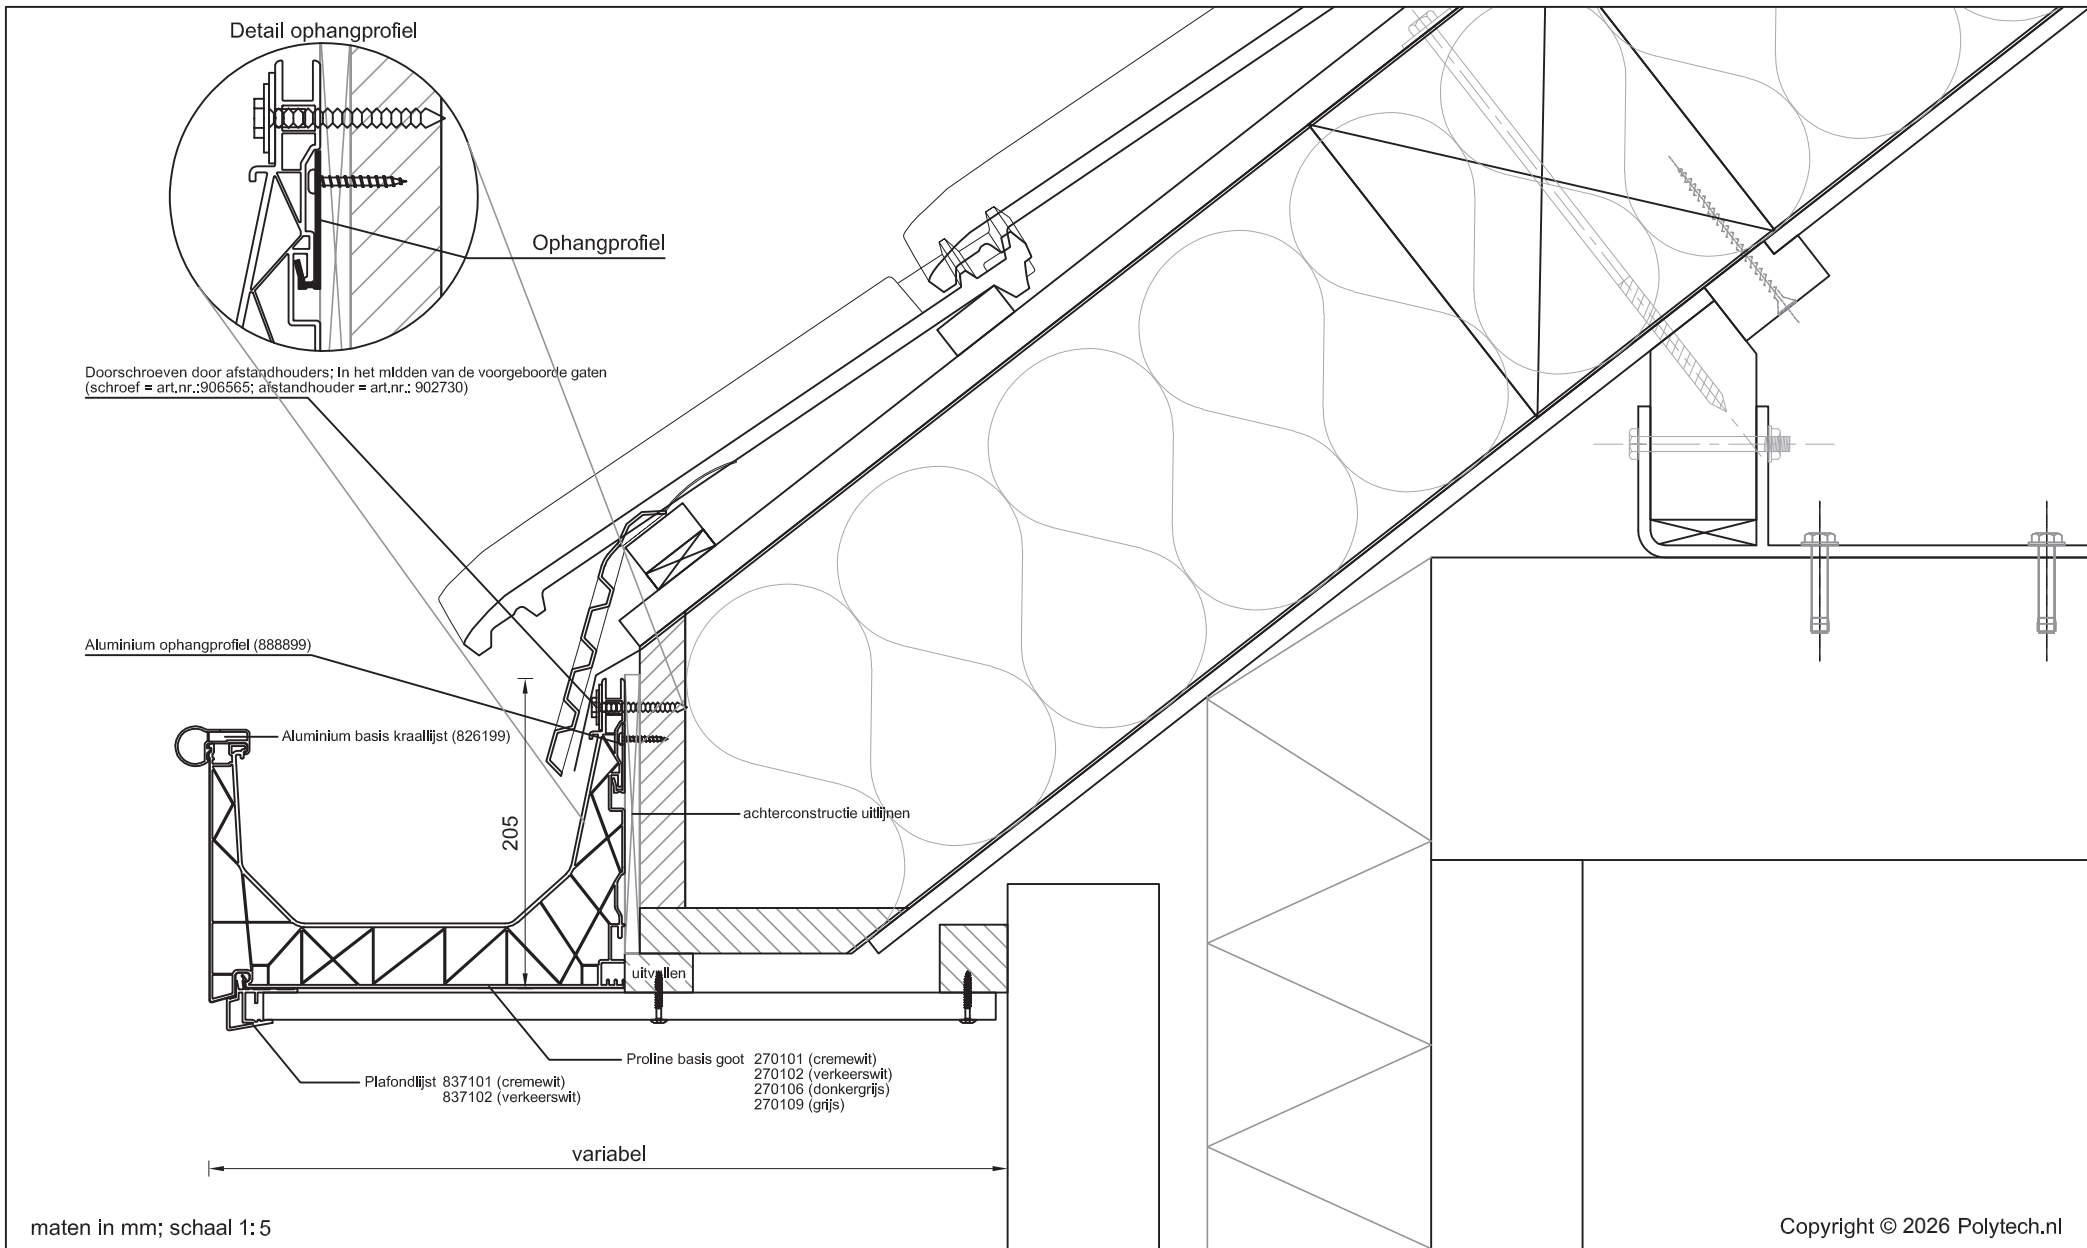

 **Polytech**  
dakgoten & dakranden

Betreft: Proline basis goot met aluminium basis kraallijst  
Plafondlijst en 10 mm plafond

Detailnummer:

275.61.71.67

A4

Polytech Kunststoffen BV Nijverheidslaan 56 9581 EK Musselkanaal T: +31 (0)599-417 444 F: +31 (0)599-417 170 www.polytech.nl info@polytech.nl