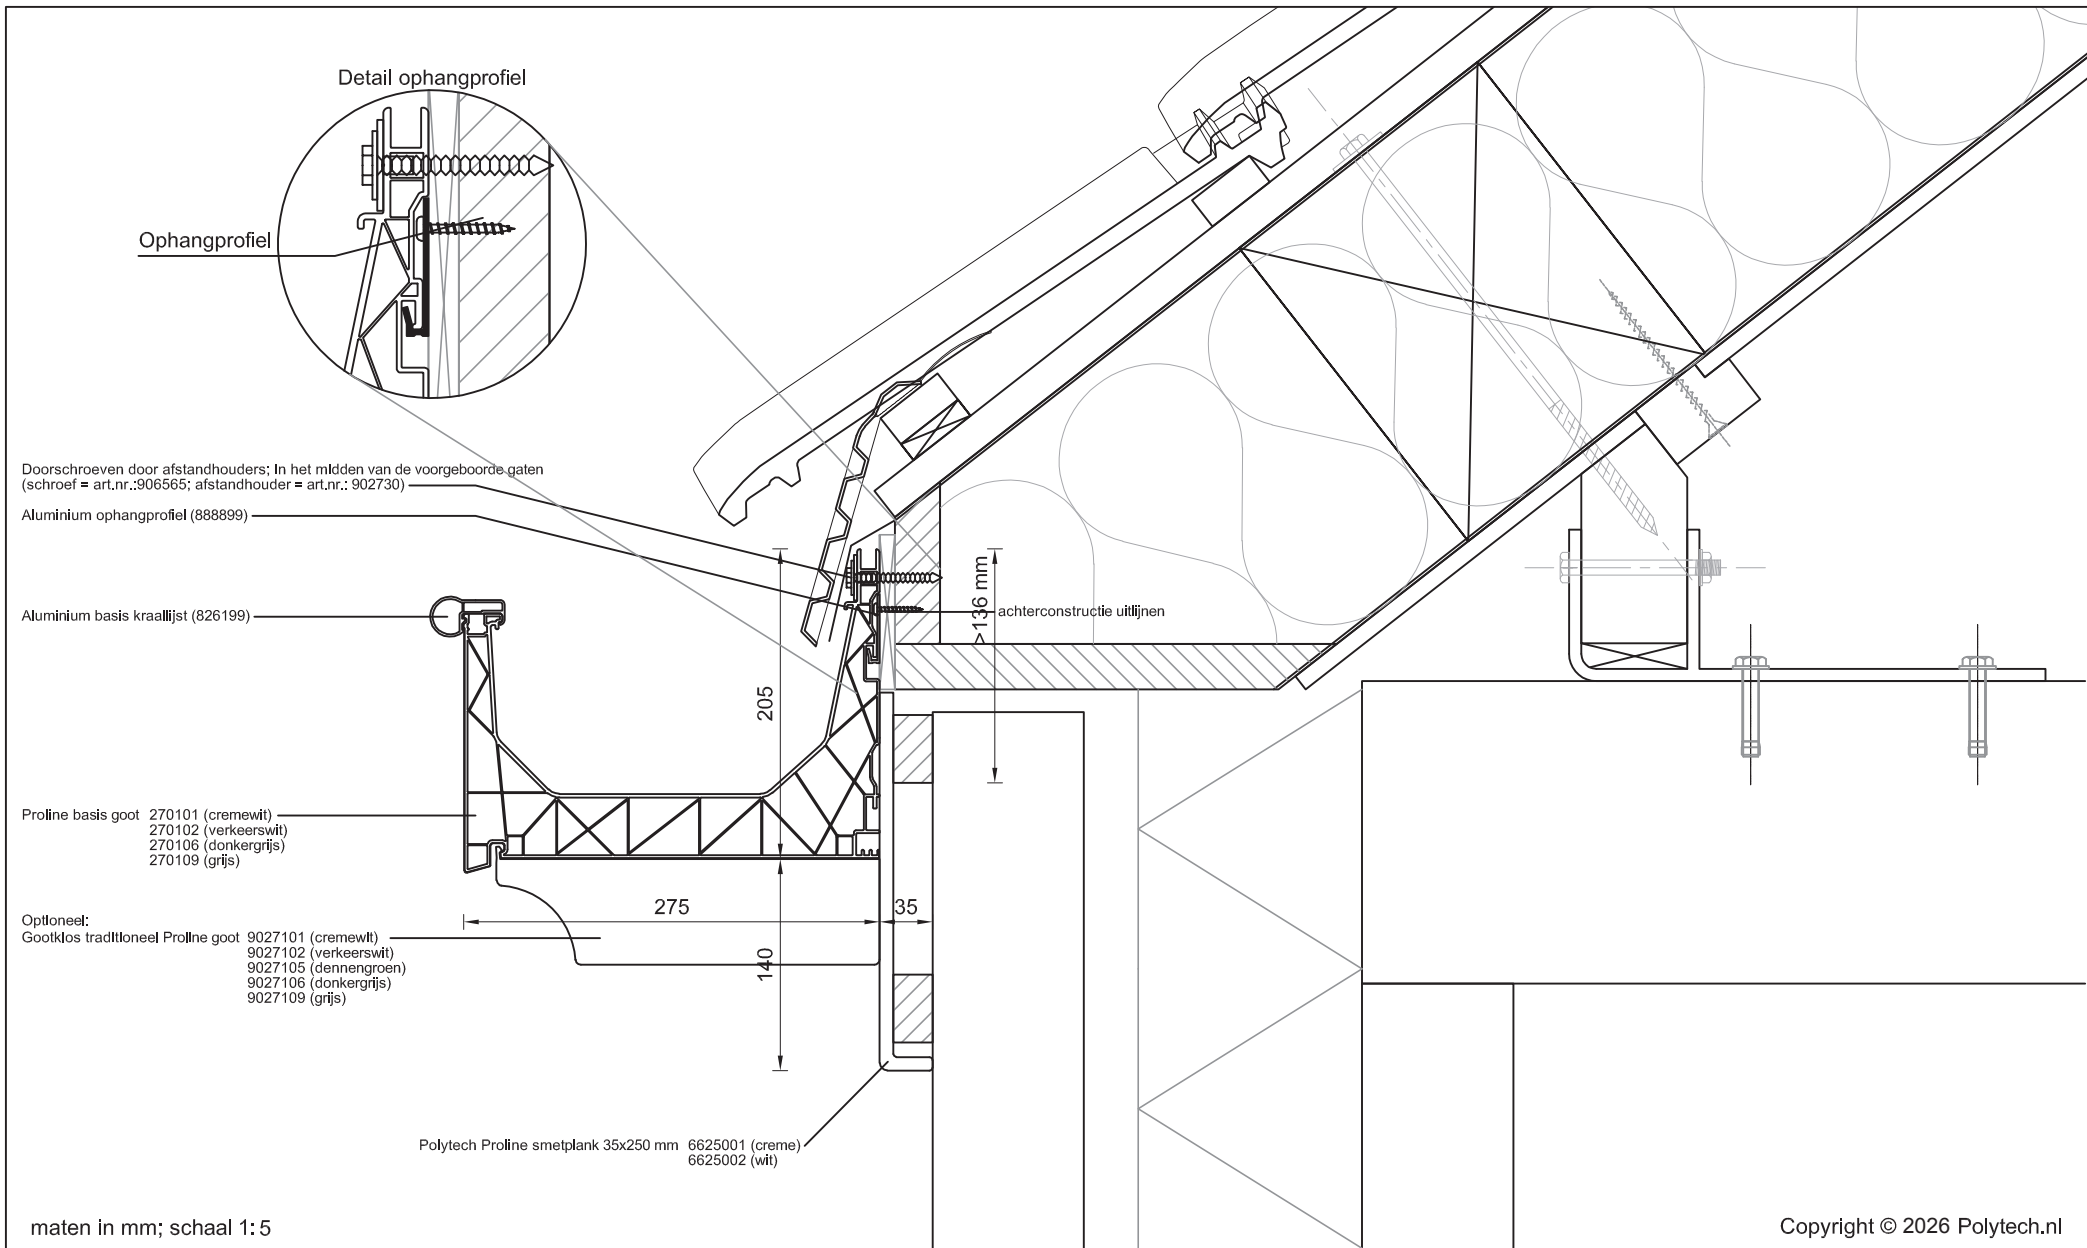

Betreft: Proline basis goot met sierlijst en aluminium brede trimlijst

Detailnummer:

275.52.64

A4

Polytech Kunststoffen BV Nijverheidslaan 56 9581 EK Musselkanaal T: +31 (0)599-417 444 F: +31 (0)599-417 170 www.polytech.nl info@polytech.nl