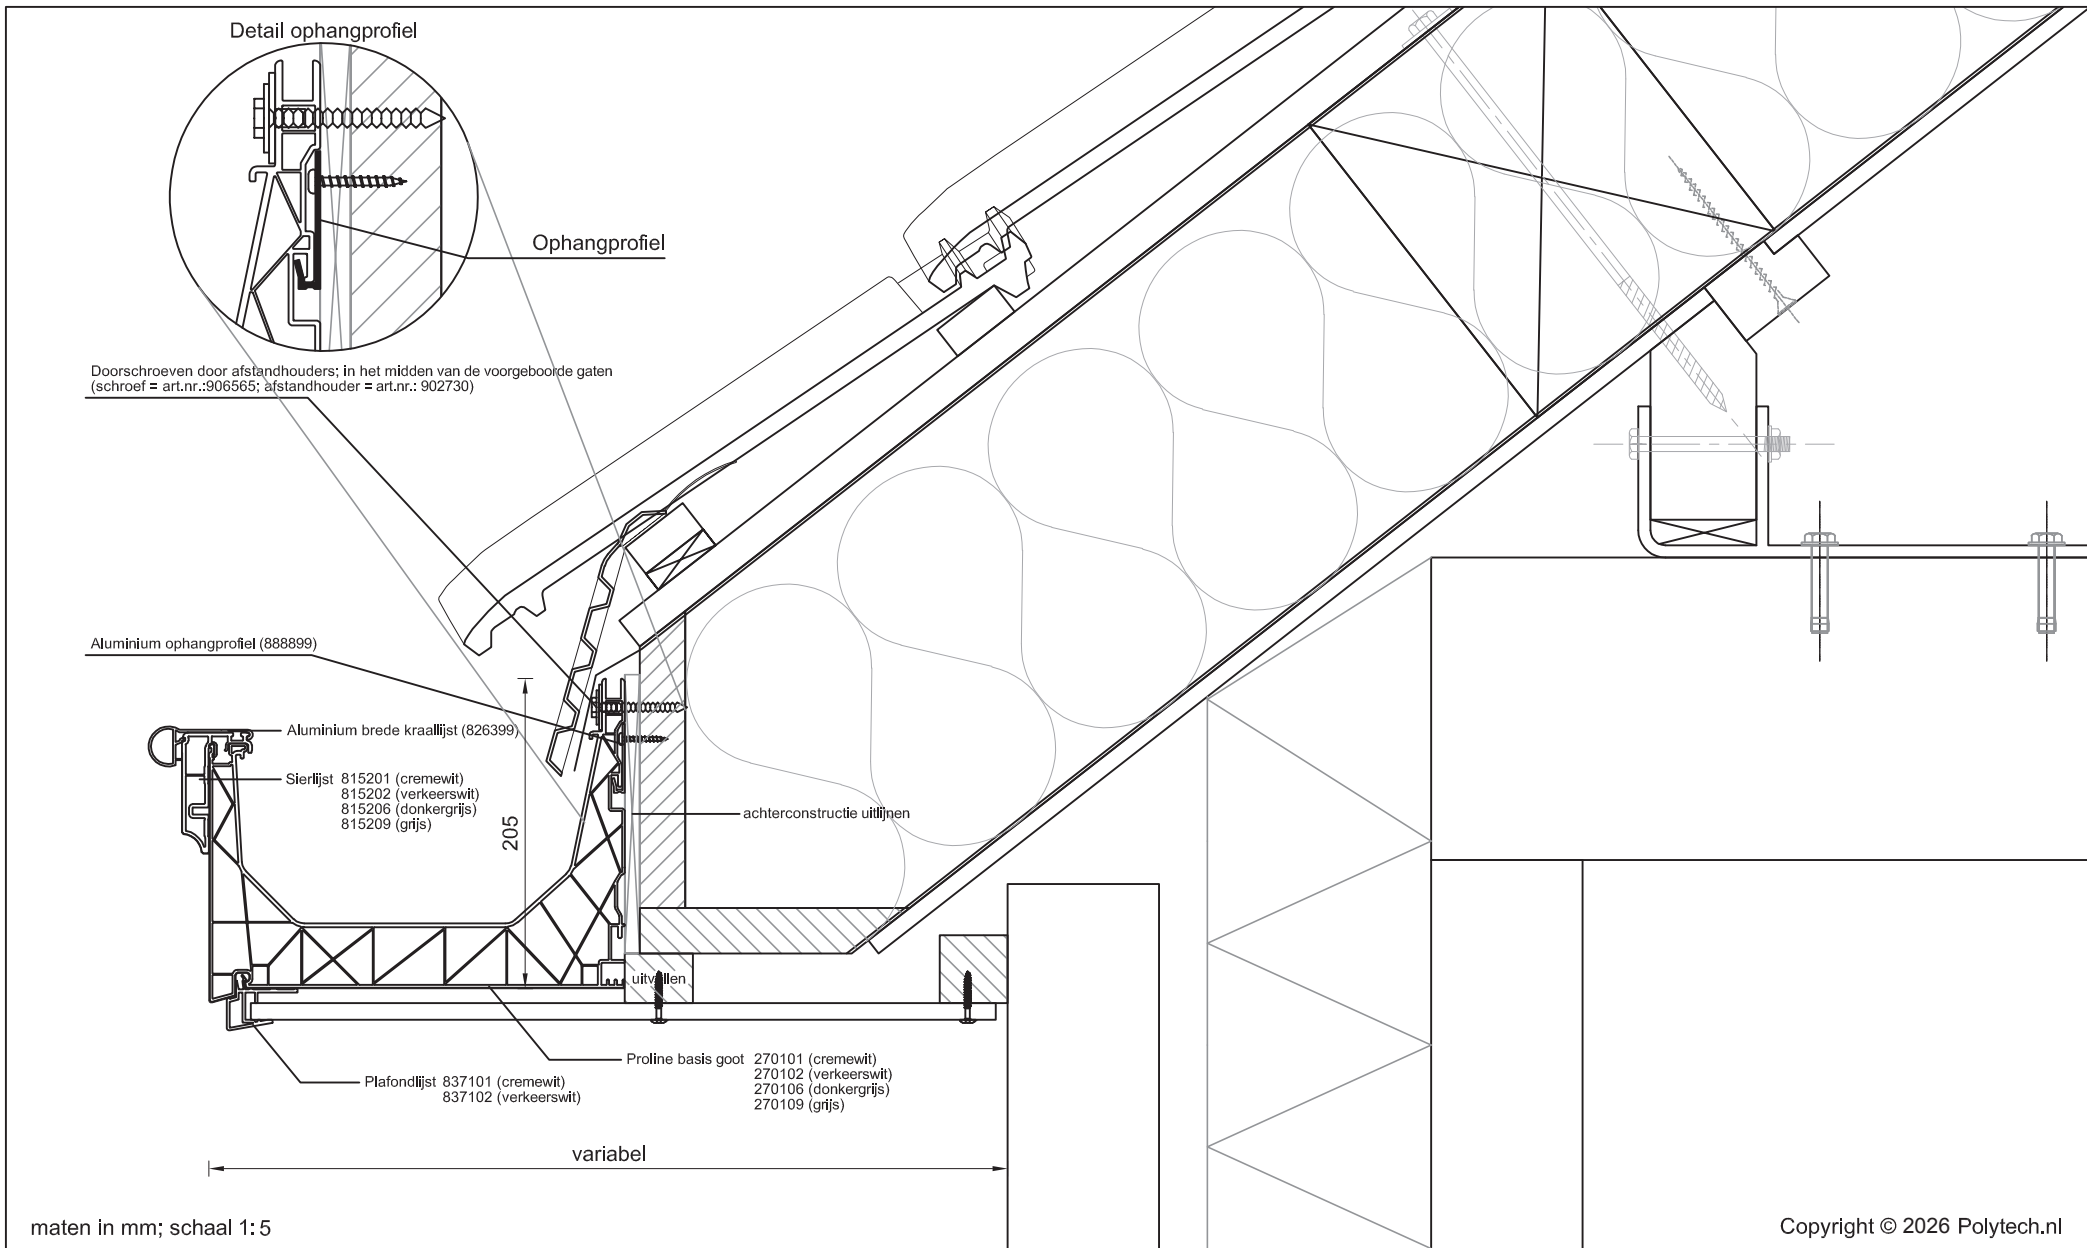

Betreft: Proline basis goot met sierlijst en aluminium brede kraallijst  
Plafond in achtersponning

Detailnummer:

275.52.63.67

A4

Polytech Kunststoffen BV Nijverheidslaan 56 9581 EK Musselkanaal T: +31 (0)599-417 444 F: +31 (0)599-417 170 www.polytech.nl info@polytech.nl