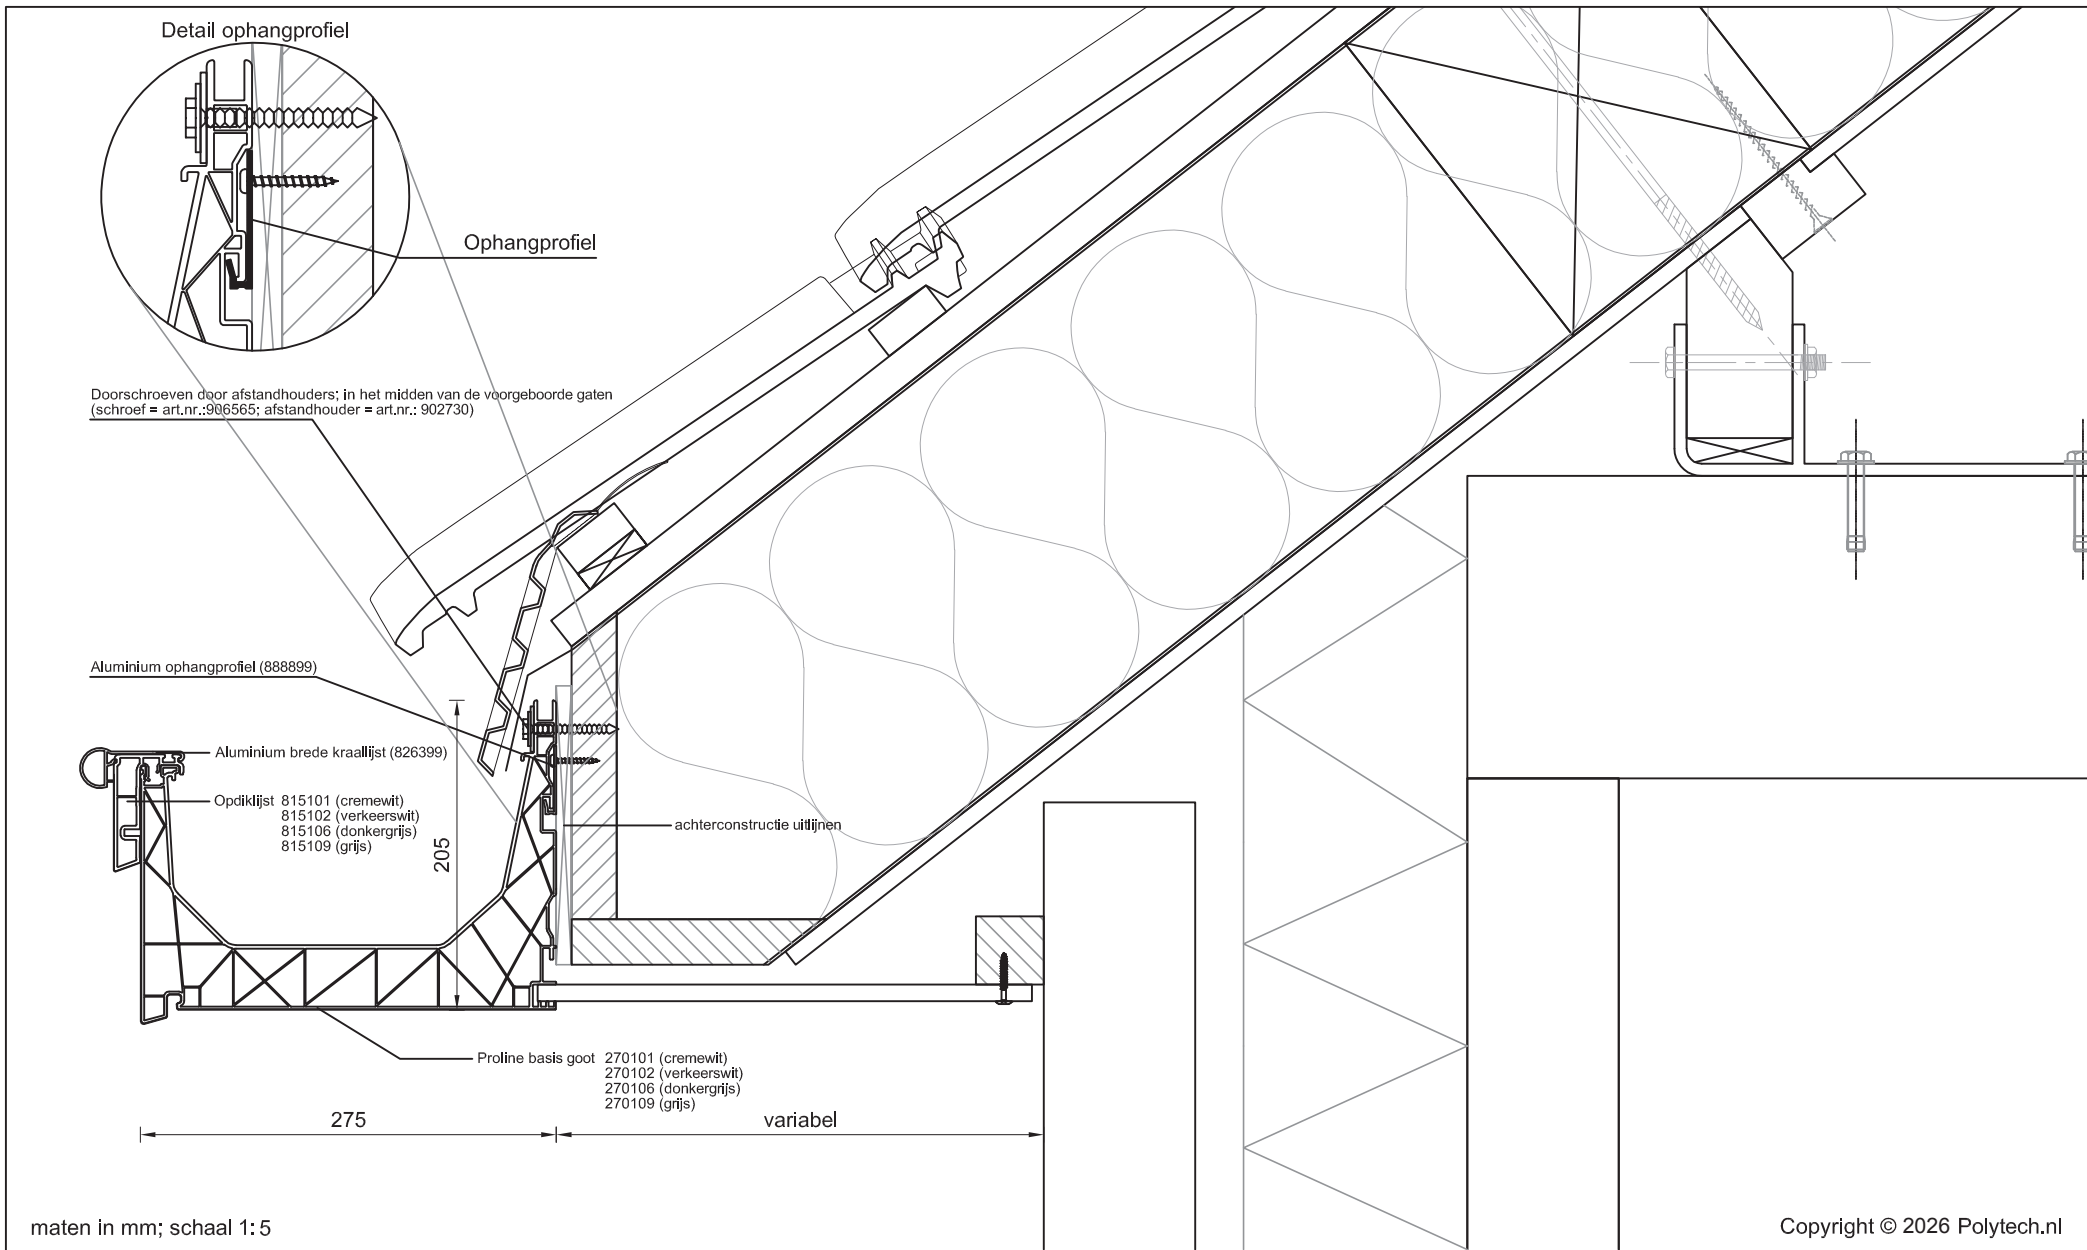

maten in mm; schaal 1:5

Copyright © 2026 Polytech.nl

**Betreft: Proline basis goot met opdiklijst en aluminium brede kraallijst  
Smetplank + gootklos**

Detailnummer:

**275.51.63.66.1**

**A4**

Polytech Kunststoffen BV Nijverheidslaan 56 9581 EK Musselkanaal T: +31 (0)599-417 444 F: +31 (0)599-417 170 www.polytech.nl info@polytech.nl