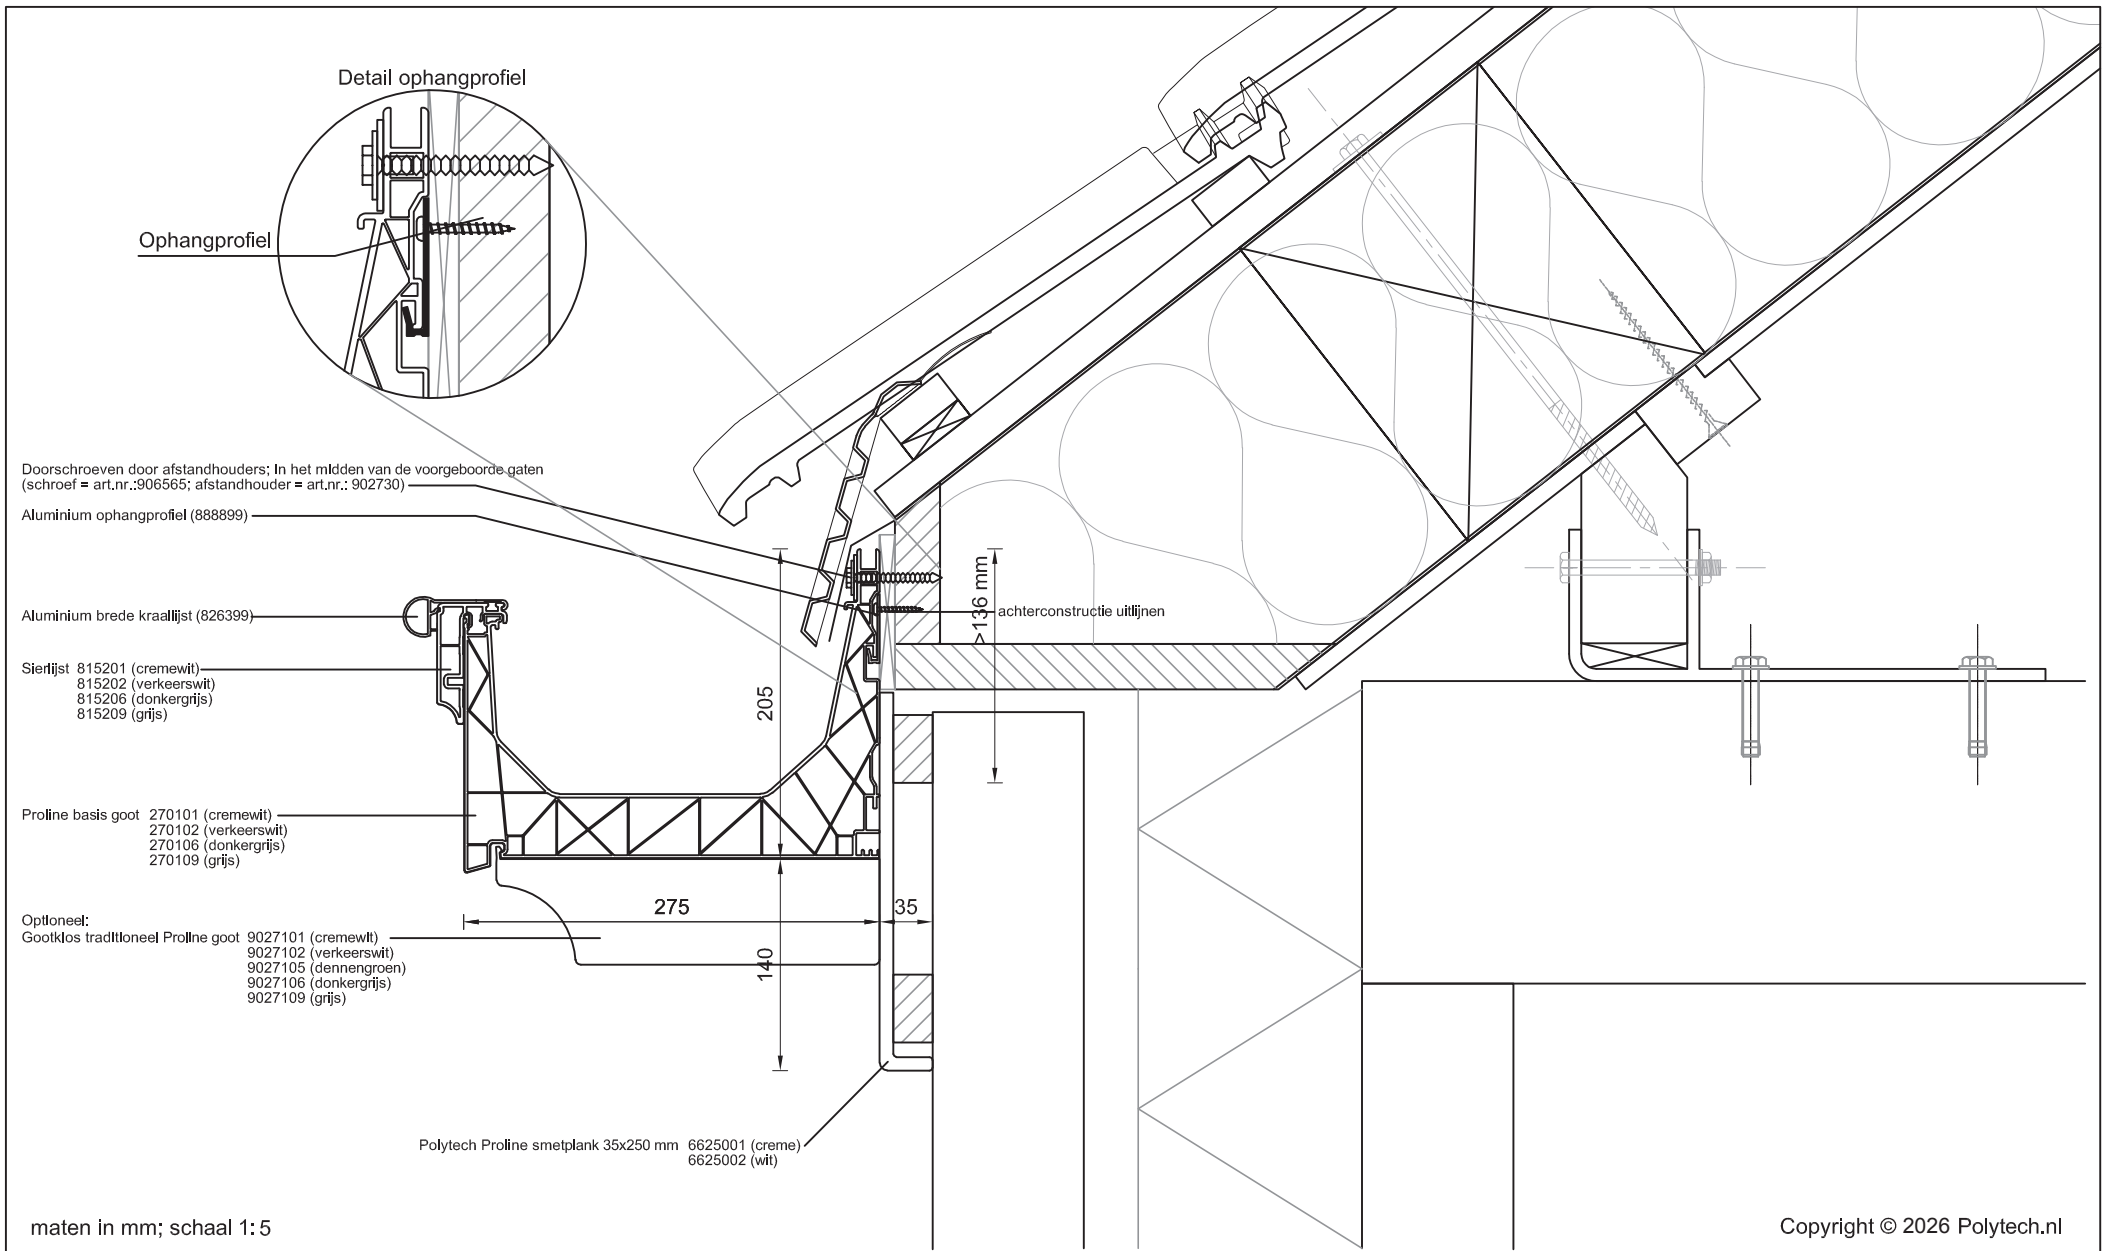

 **Polytech**  
dakgoten & dakranden

Betreft: Proline basis goot met sierlijst en aluminium brede kraallijst  
Smetplank + gootklos

Detailnummer:

275.52.63.66.1

**Polytech**  
dakgoten & dakranden

A4

Polytech Kunststoffen BV Nijverheidslaan 56 9581 EK Musselkanaal T: +31 (0)599-417 444 F: +31 (0)599-417 170 www.polytech.nl info@polytech.nl