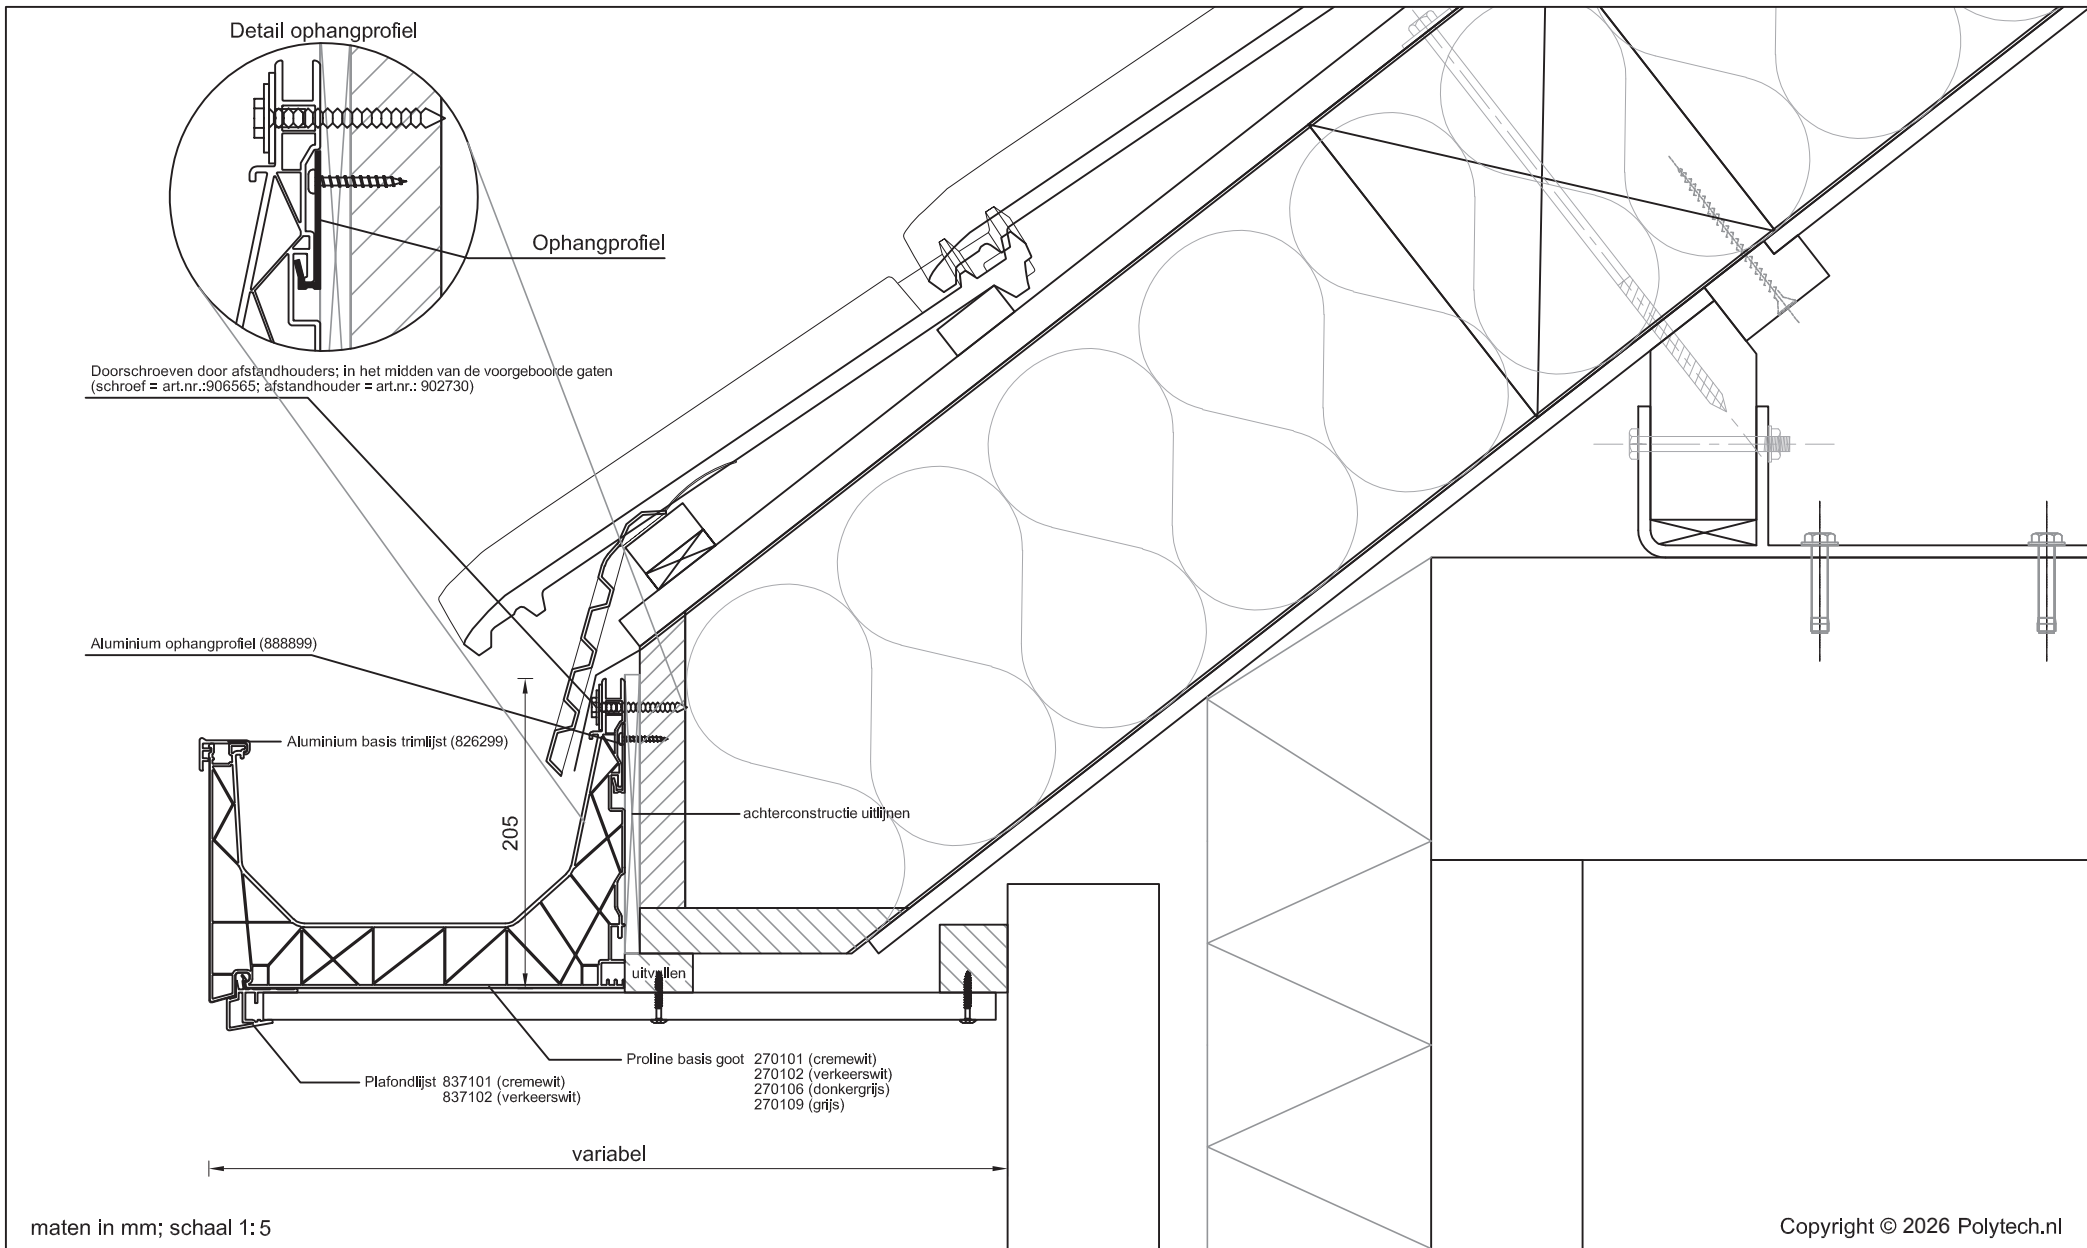

Betreft: Proline basis goot met aluminium basis trimlijst
Plafondlijst en 18 mm plafond

Detailnummer:

275.62.71.530

A4

Polytech Kunststoffen BV Nijverheidslaan 56 9581 EK Musselkanaal T: +31 (0)599-417 444 F: +31 (0)599-417 170 www.polytech.nl info@polytech.nl

Polytech
dakgoten & dakranden