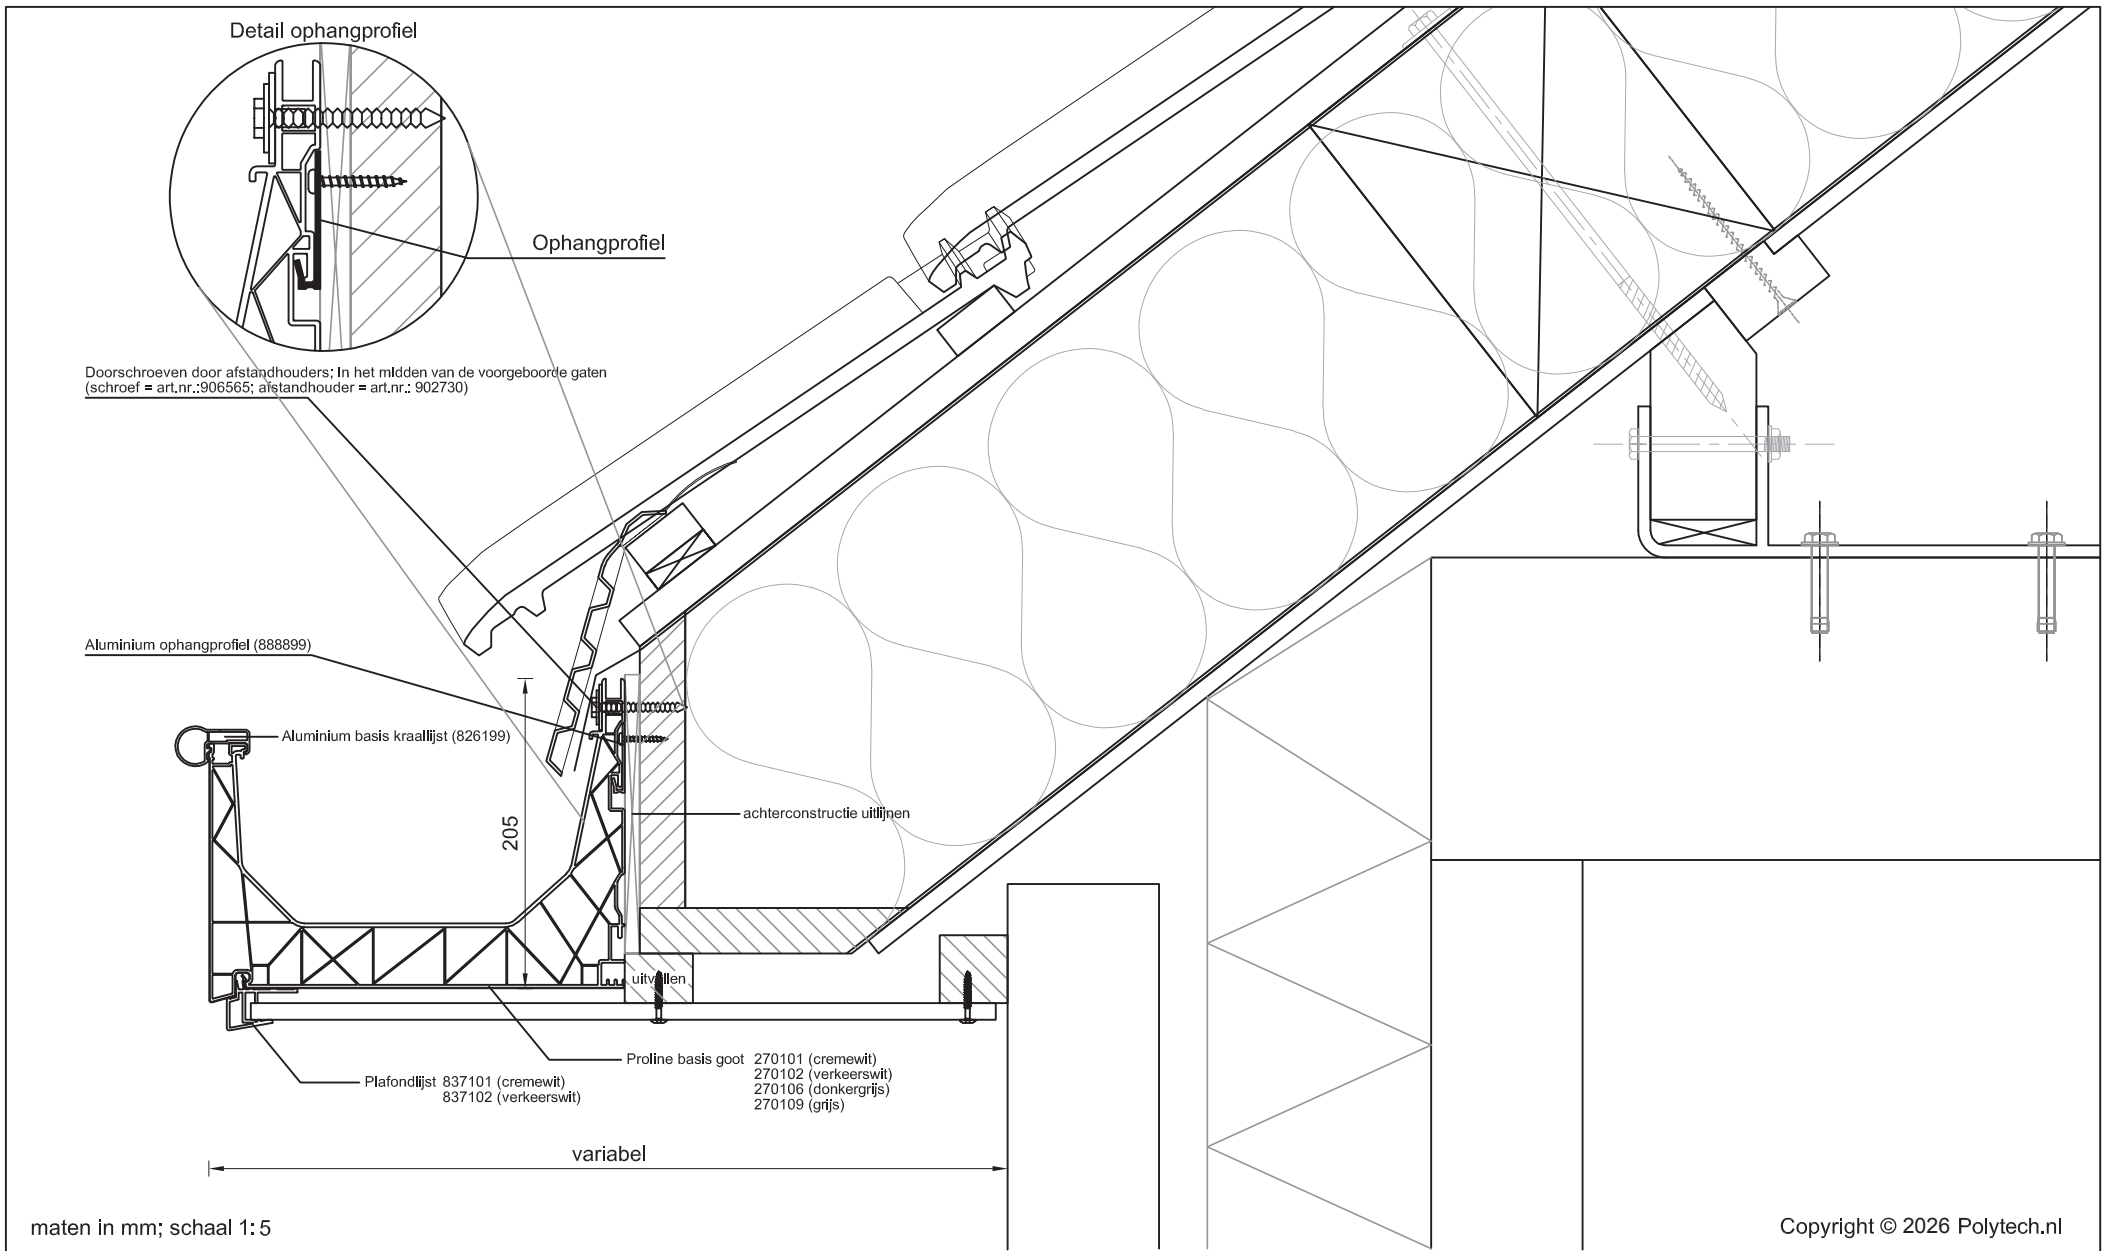

Betreft: Proline basis goot met aluminium basis kraallijst
Plafondlijst en 10 mm plafond

Detailnummer:

275.61.71.67

A4

Polytech Kunststoffen BV Nijverheidslaan 56 9581 EK Musselkanaal T: +31 (0)599-417 444 F: +31 (0)599-417 170 www.polytech.nl info@polytech.nl