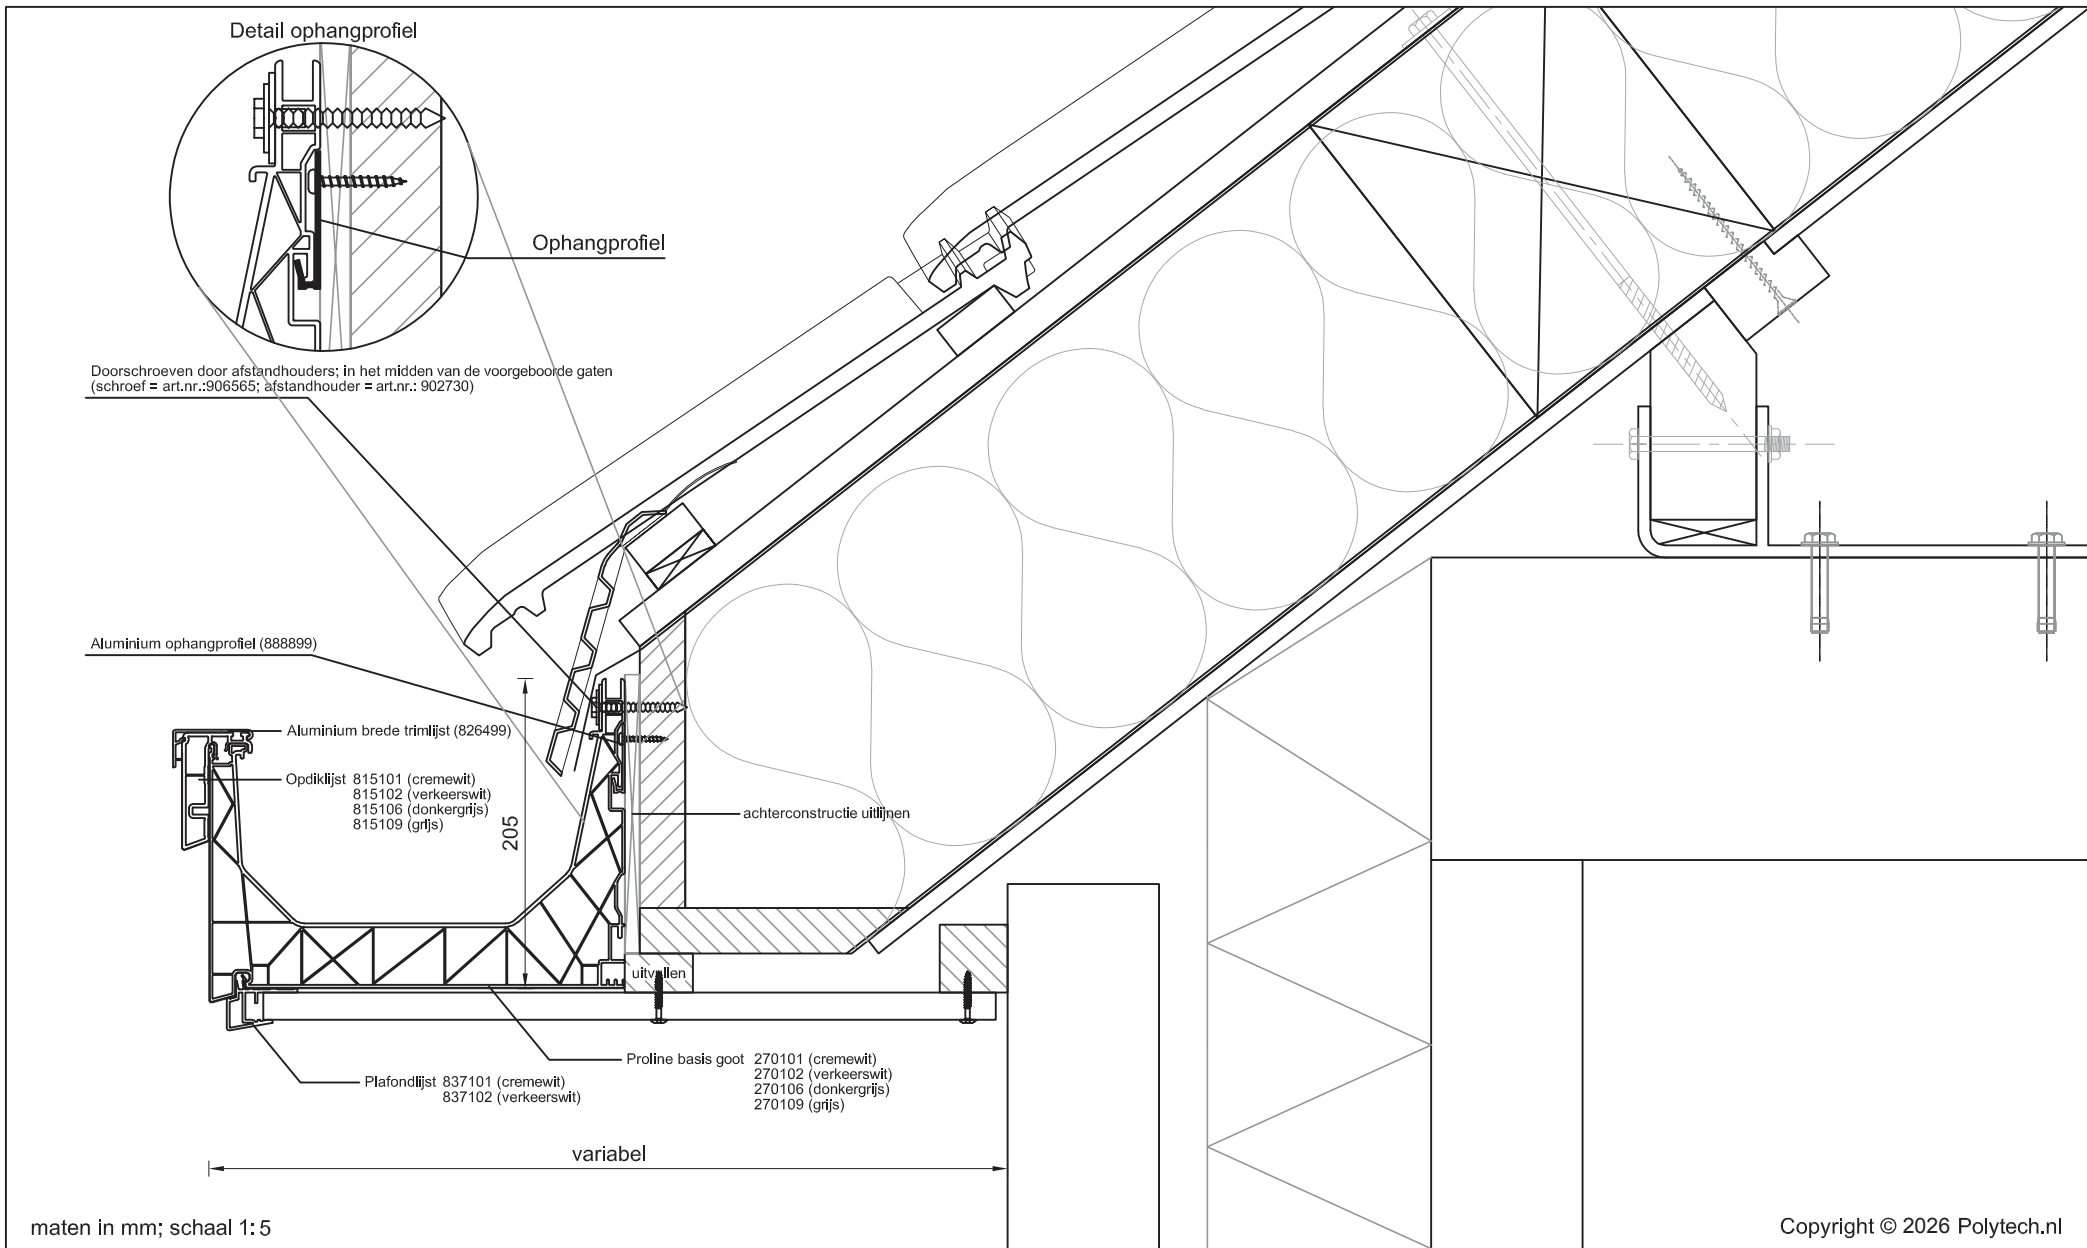

**Betreft: Proline basis goot met opdiklijst en aluminium brede trimlijst
Plafondlijst en 18 mm plafond**

Detailnummer:
275.51.64.71.530

A4 Polytech Kunststoffen BV Nijverheidslaan 56 9581 EK Musselkanaal T: +31 (0)599-417 444 F: +31 (0)599-417 170 www.polytech.nl info@polytech.nl