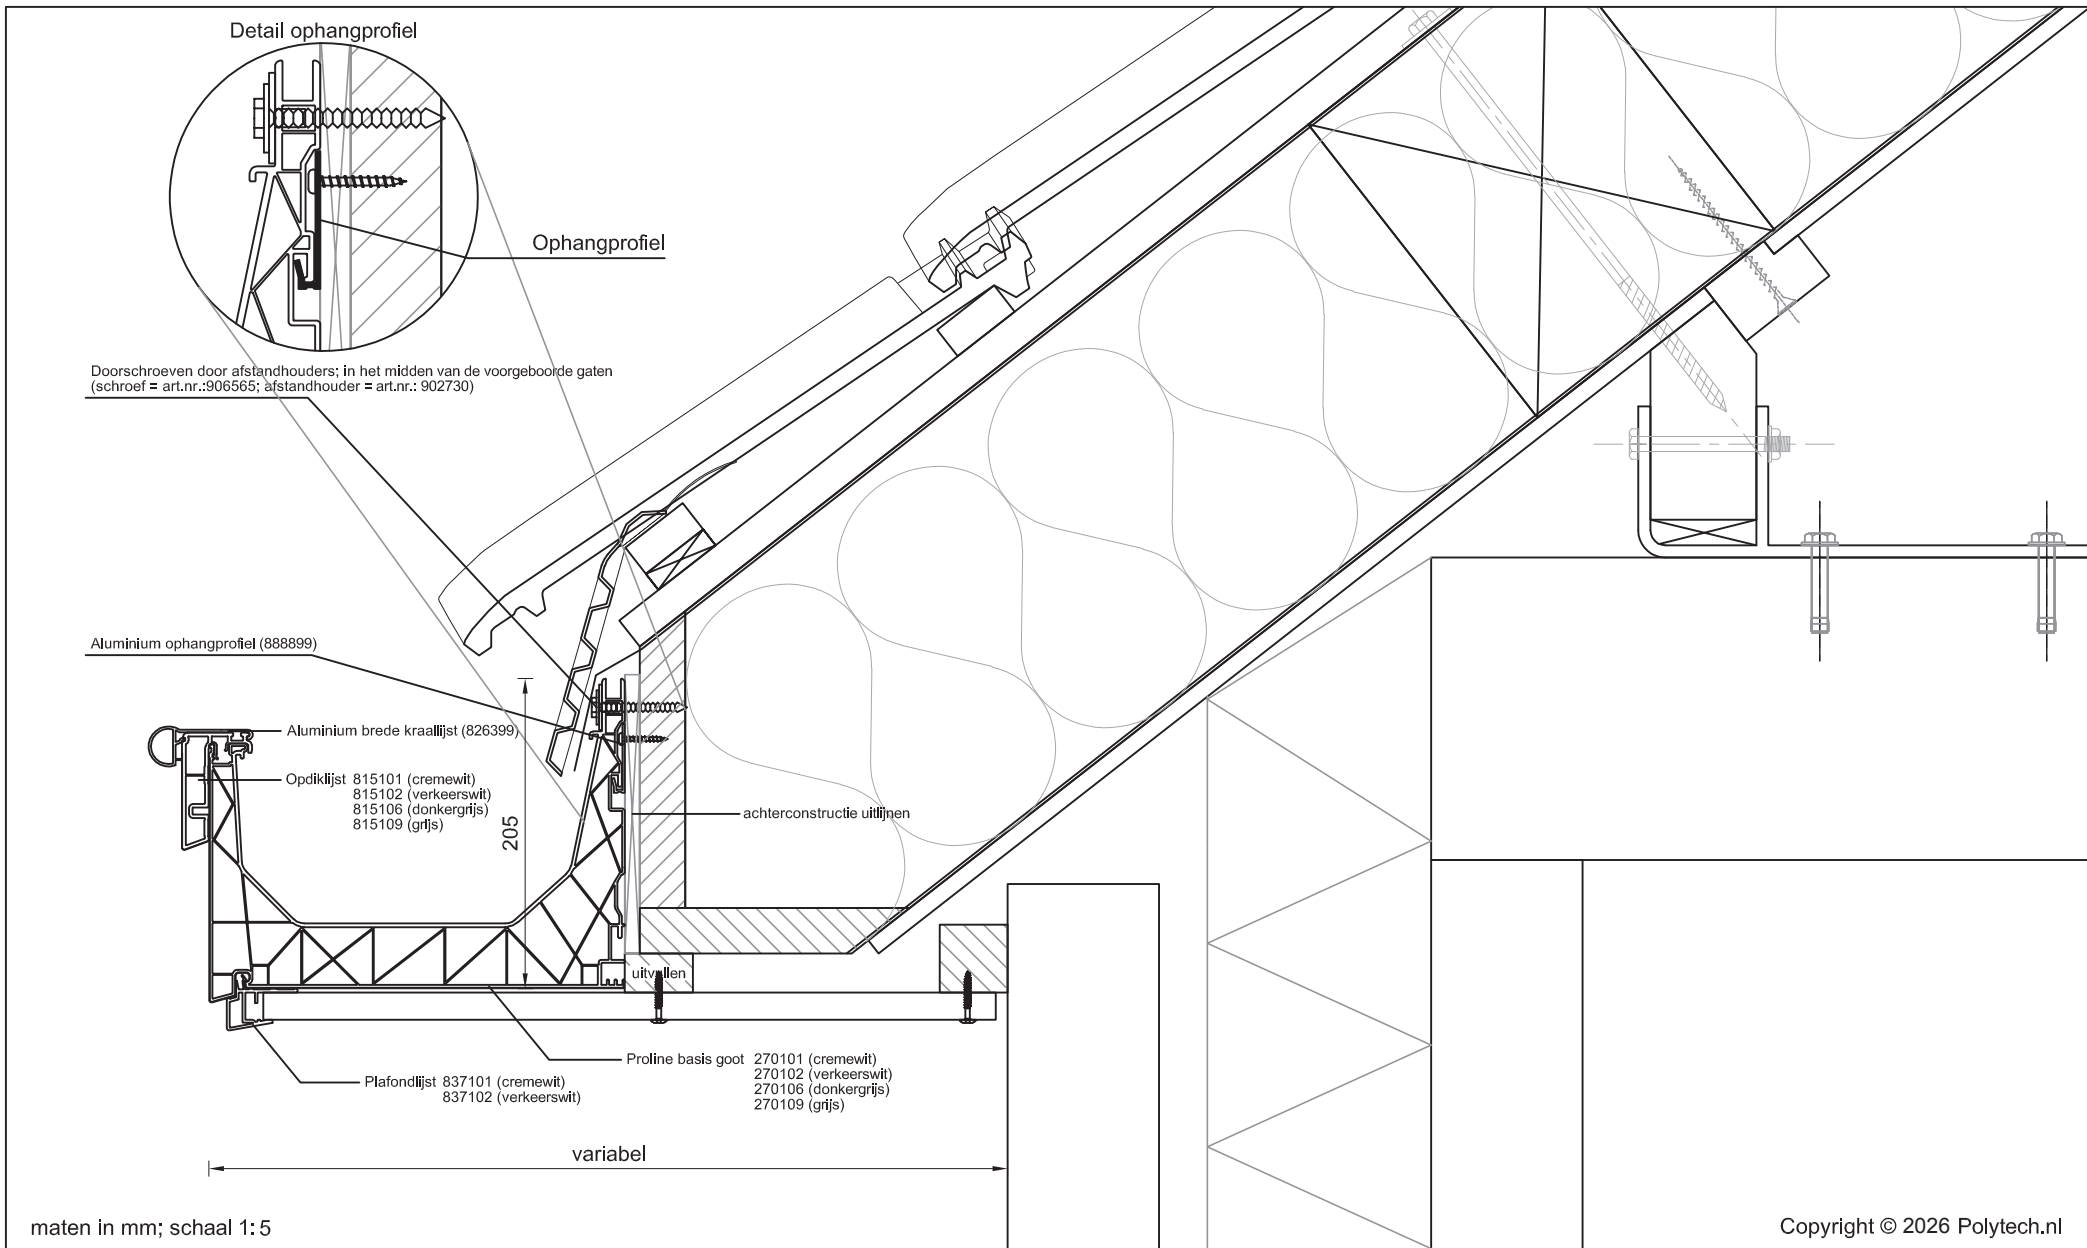

 **Polytech**  
dakgoten & dakranden

**Betreft: Proline basis goot met opdiklijst en aluminium brede kraallijst  
Plafondlijst en 10 mm plafond**

Detailnummer:

**275.51.63.71.67**

**A4**

Polytech Kunststoffen BV Nijverheidslaan 56 9581 EK Musselkanaal T: +31 (0)599-417 444 F: +31 (0)599-417 170 www.polytech.nl info@polytech.nl