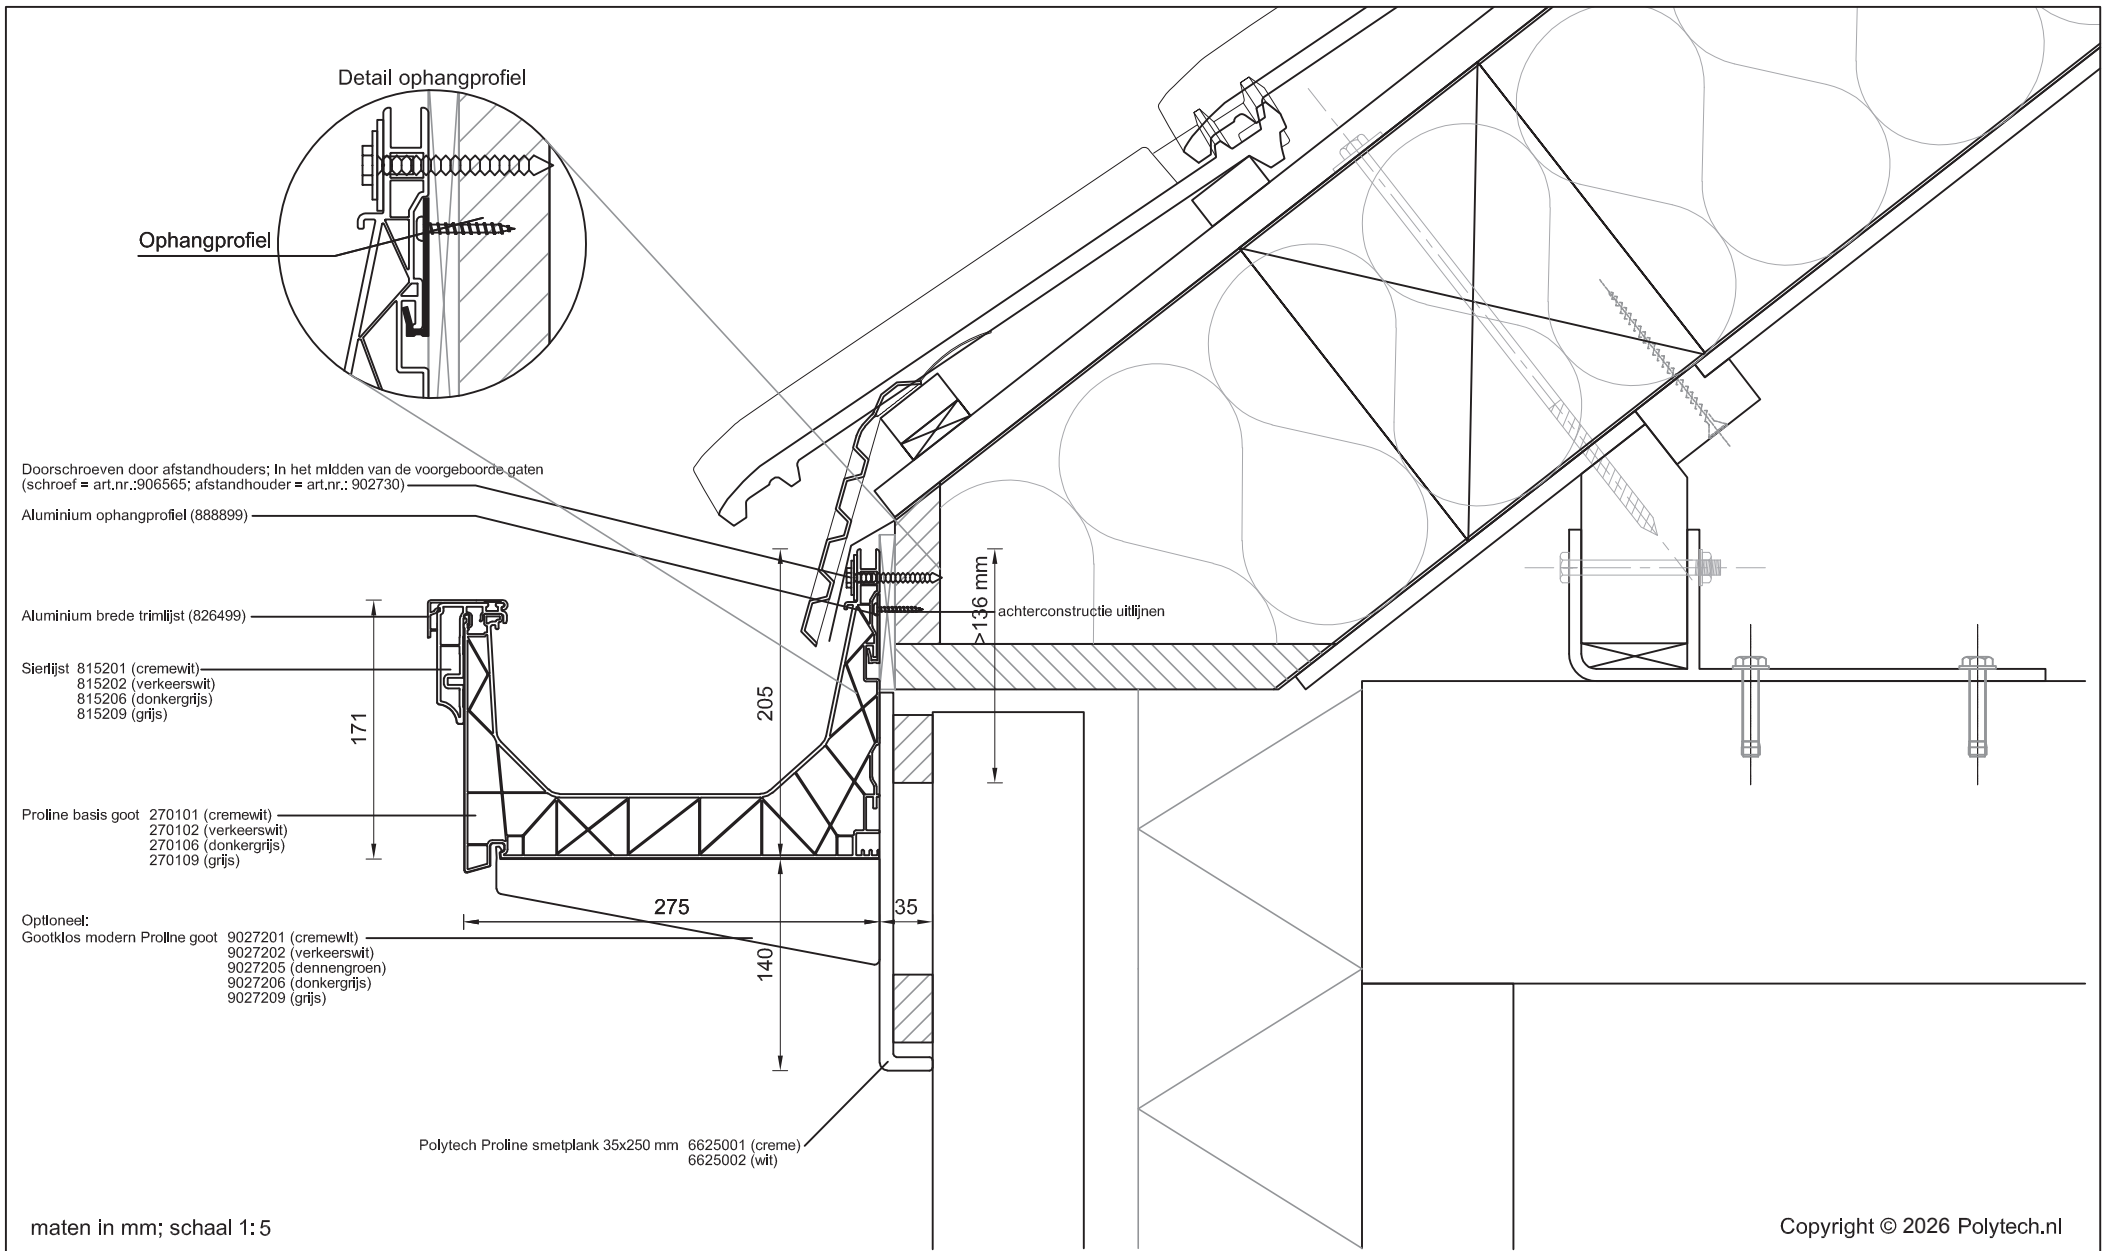

Betreft: Proline basis goot met sierlijst en aluminium brede trimlijst
Smetplank + gootklos

Detailnummer:
275.52.64.66.2