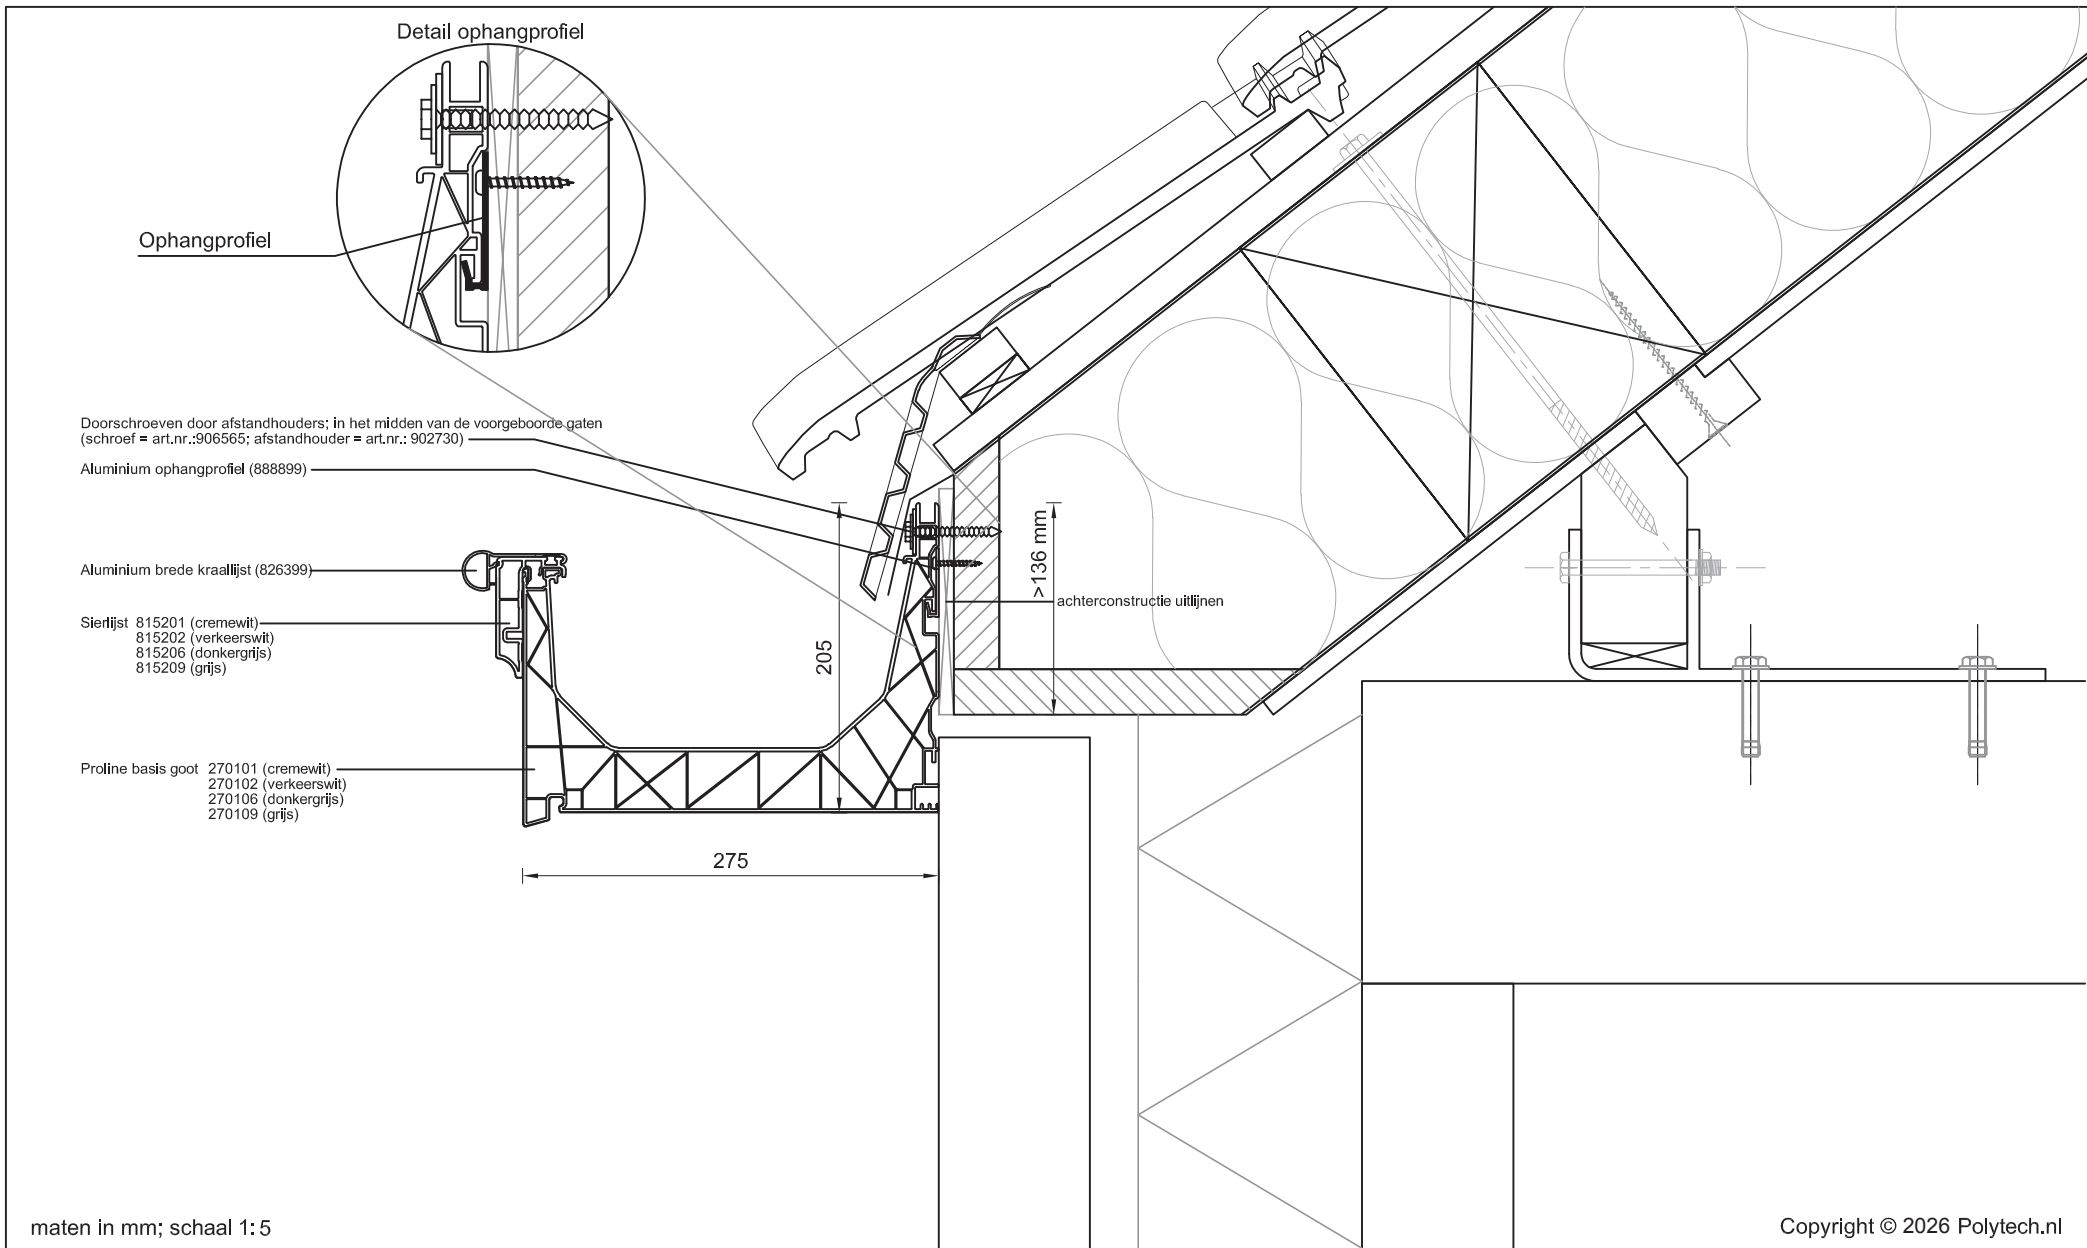

Copyright © 2026 Polytech.nl

Betreft: Proline basis goot met sierlijst en aluminium brede kraallijst

Detailnummer:
275.52.63

A4

Polytech Kunststoffen BV Nijverheidslaan 56 9581 EK Musselkanaal T: +31 (0)599-417 444 F: +31 (0)599-417 170 www.polytech.nl info@polytech.nl

Polytech
dakgoten & dakranden