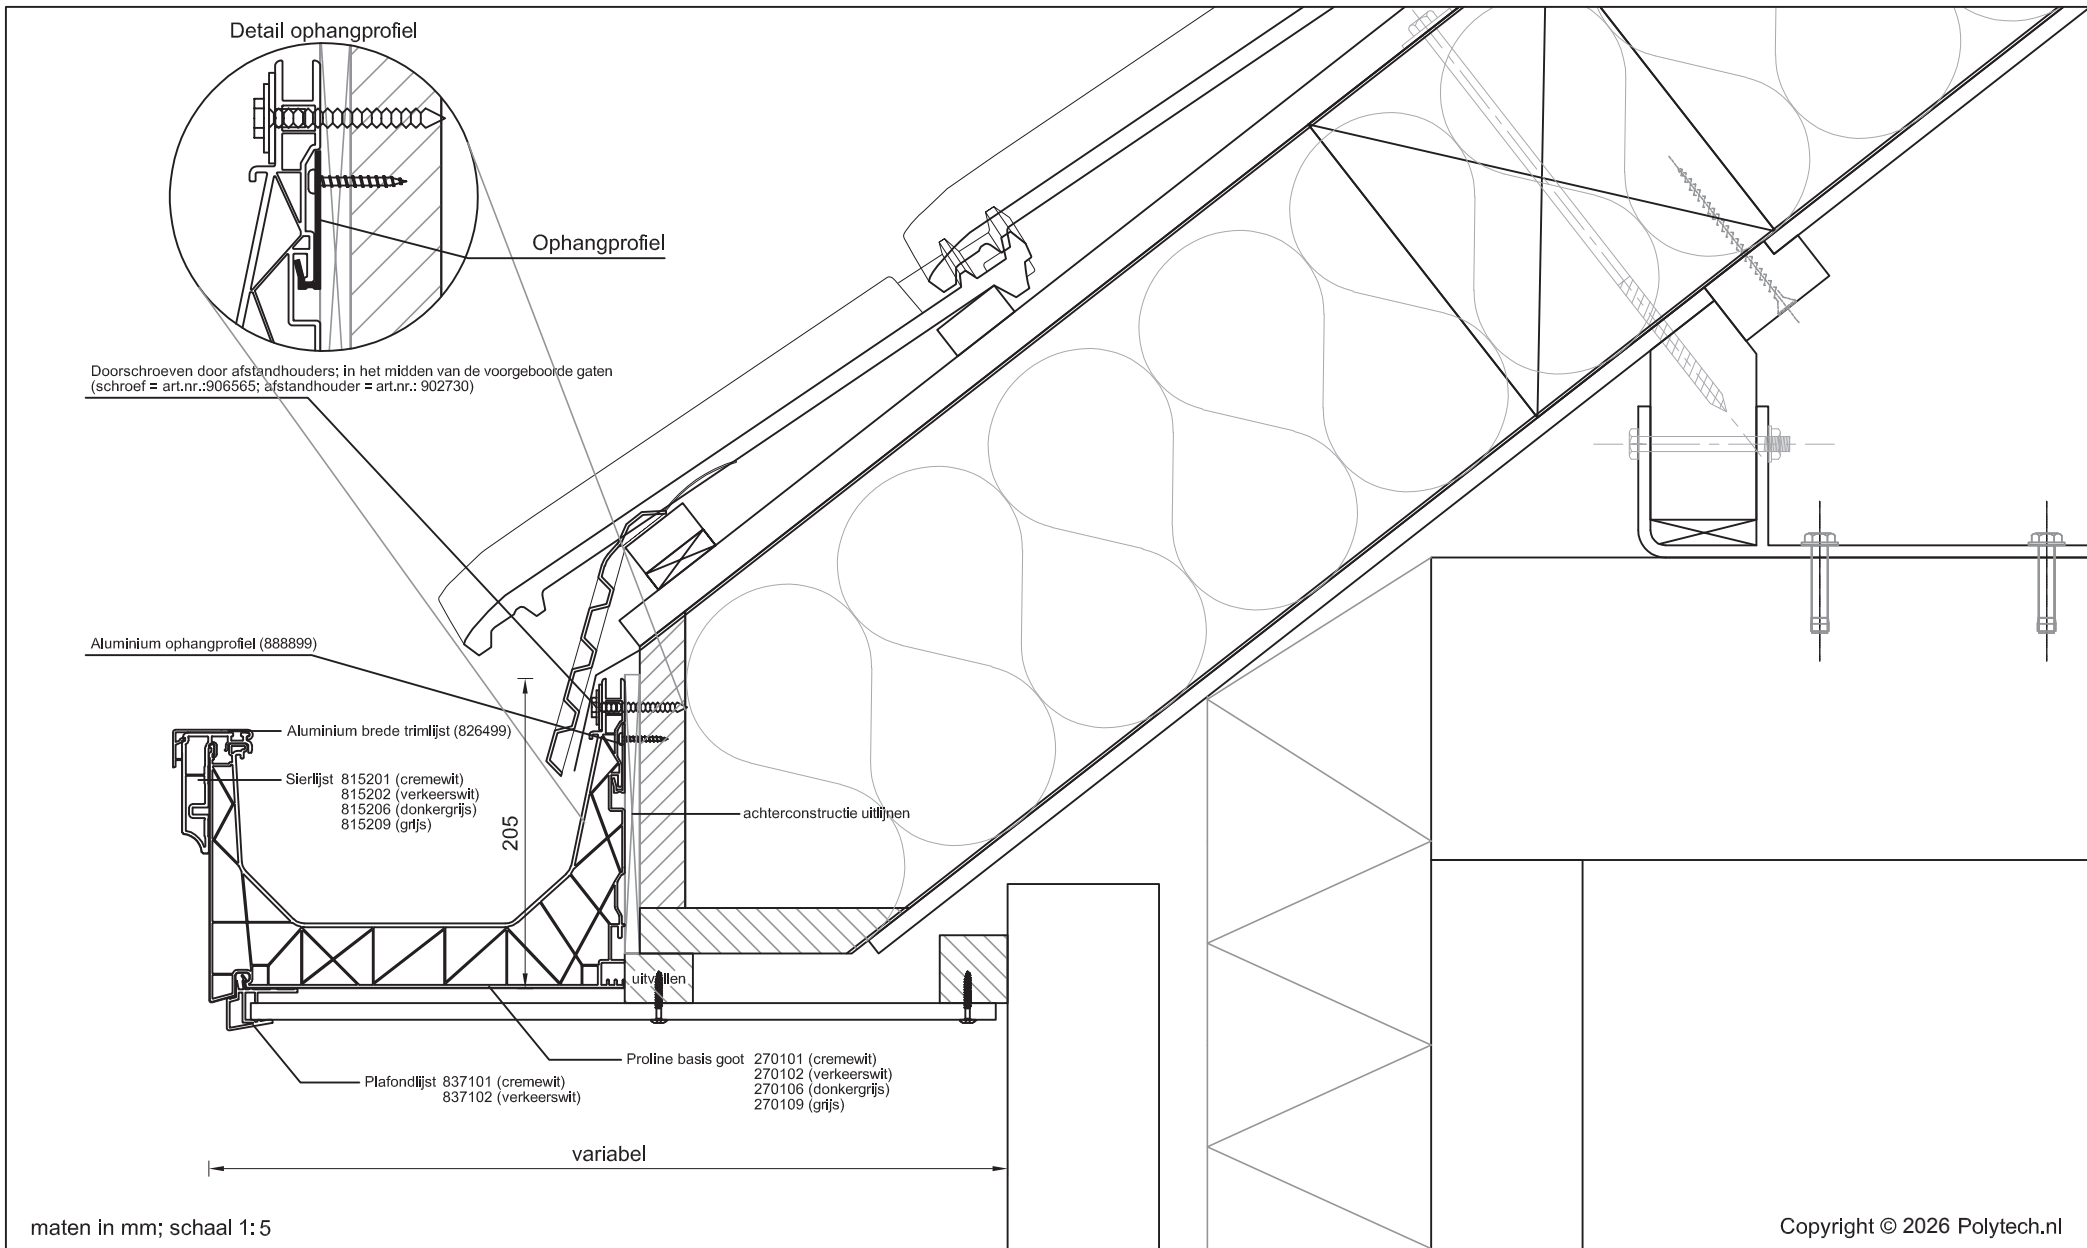

Betreft: Proline basis goot met sierlijst en aluminium brede trimlijst
Plafondlijst en 10 mm plafond

Detailnummer:

275.52.64.71.67

A4

Polytech Kunststoffen BV Nijverheidslaan 56 9581 EK Musselkanaal T: +31 (0)599-417 444 F: +31 (0)599-417 170 www.polytech.nl info@polytech.nl

Polytech
dakgoten & dakranden