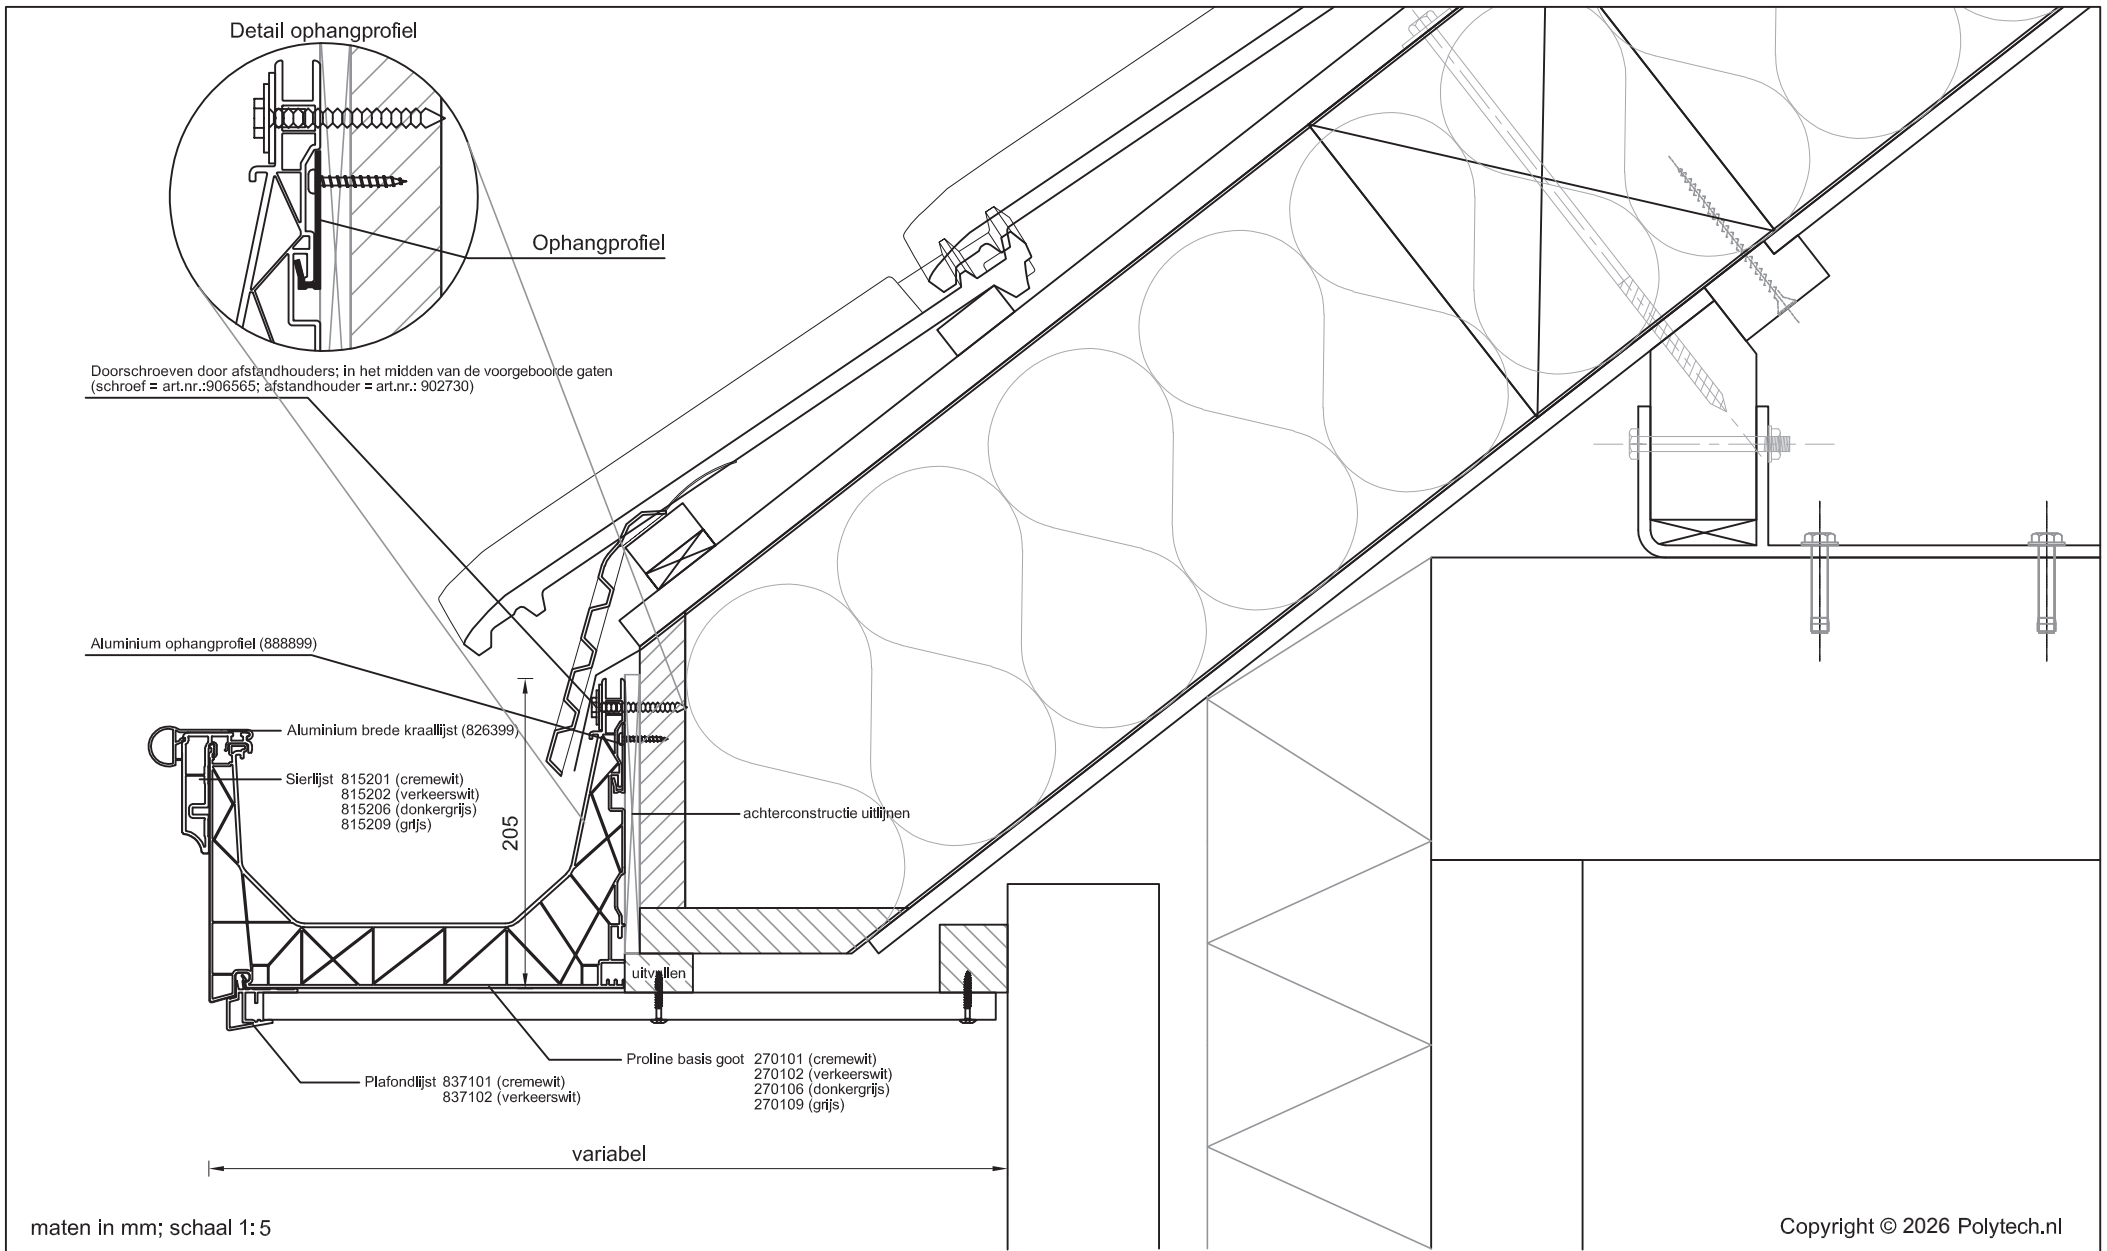

Betreft: Proline basis goot met sierlijst en aluminium brede kraallijst
Plafondlijst en 18 mm plafond

Detailnummer:
275.52.63.71.530