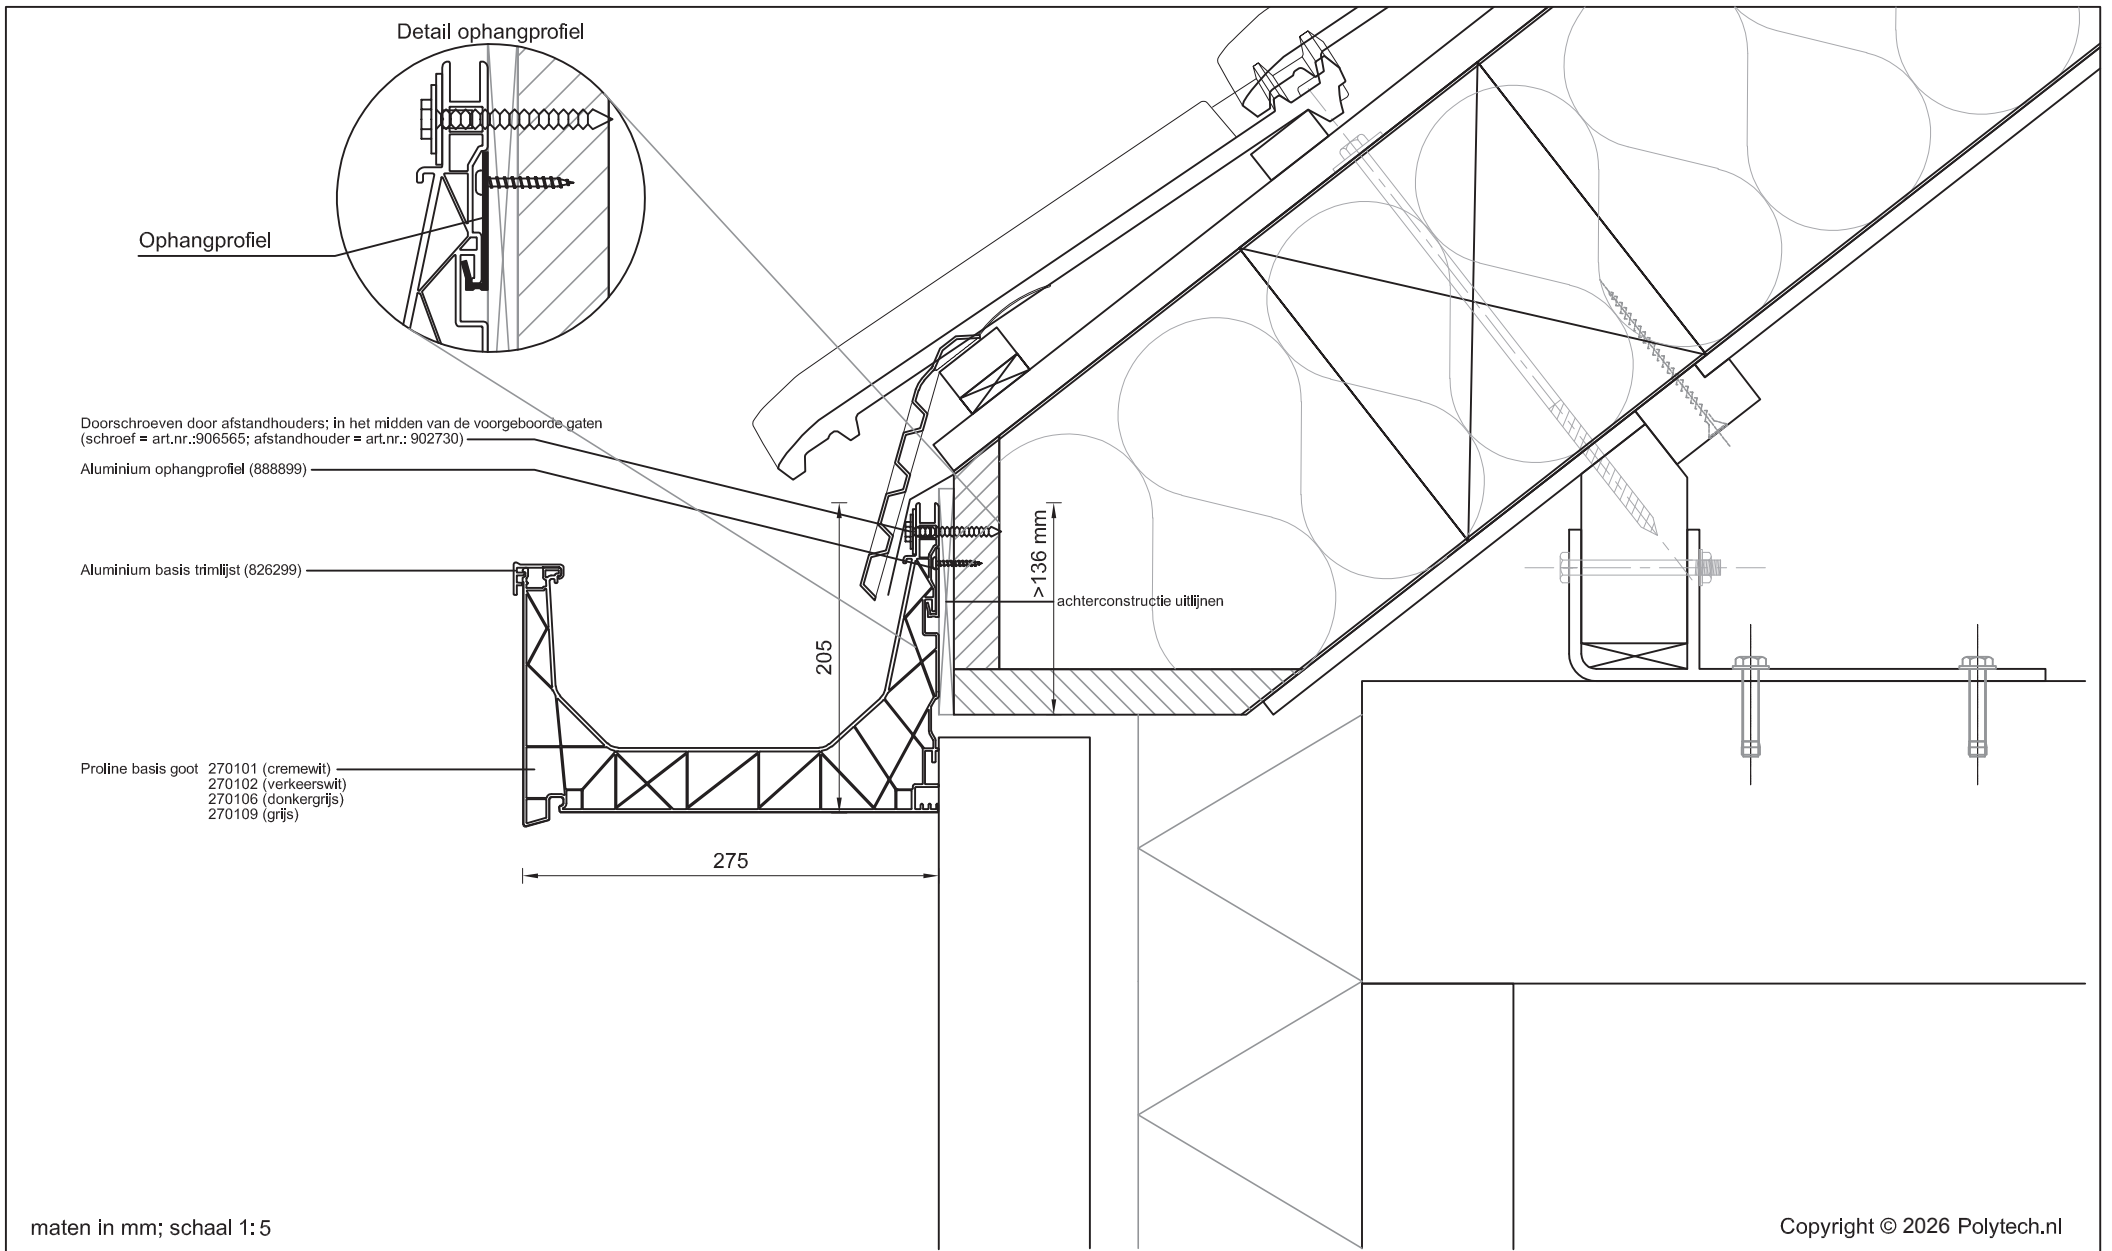

Betreft: Proline basis goot met aluminium basis trimlijst

Detailnummer:

275.62

Copyright © 2026 Polytech.nl

A4

Polytech Kunststoffen BV Nijverheidslaan 56 9581 EK Musselkanaal T: +31 (0)599-417 444 F: +31 (0)599-417 170 www.polytech.nl info@polytech.nl