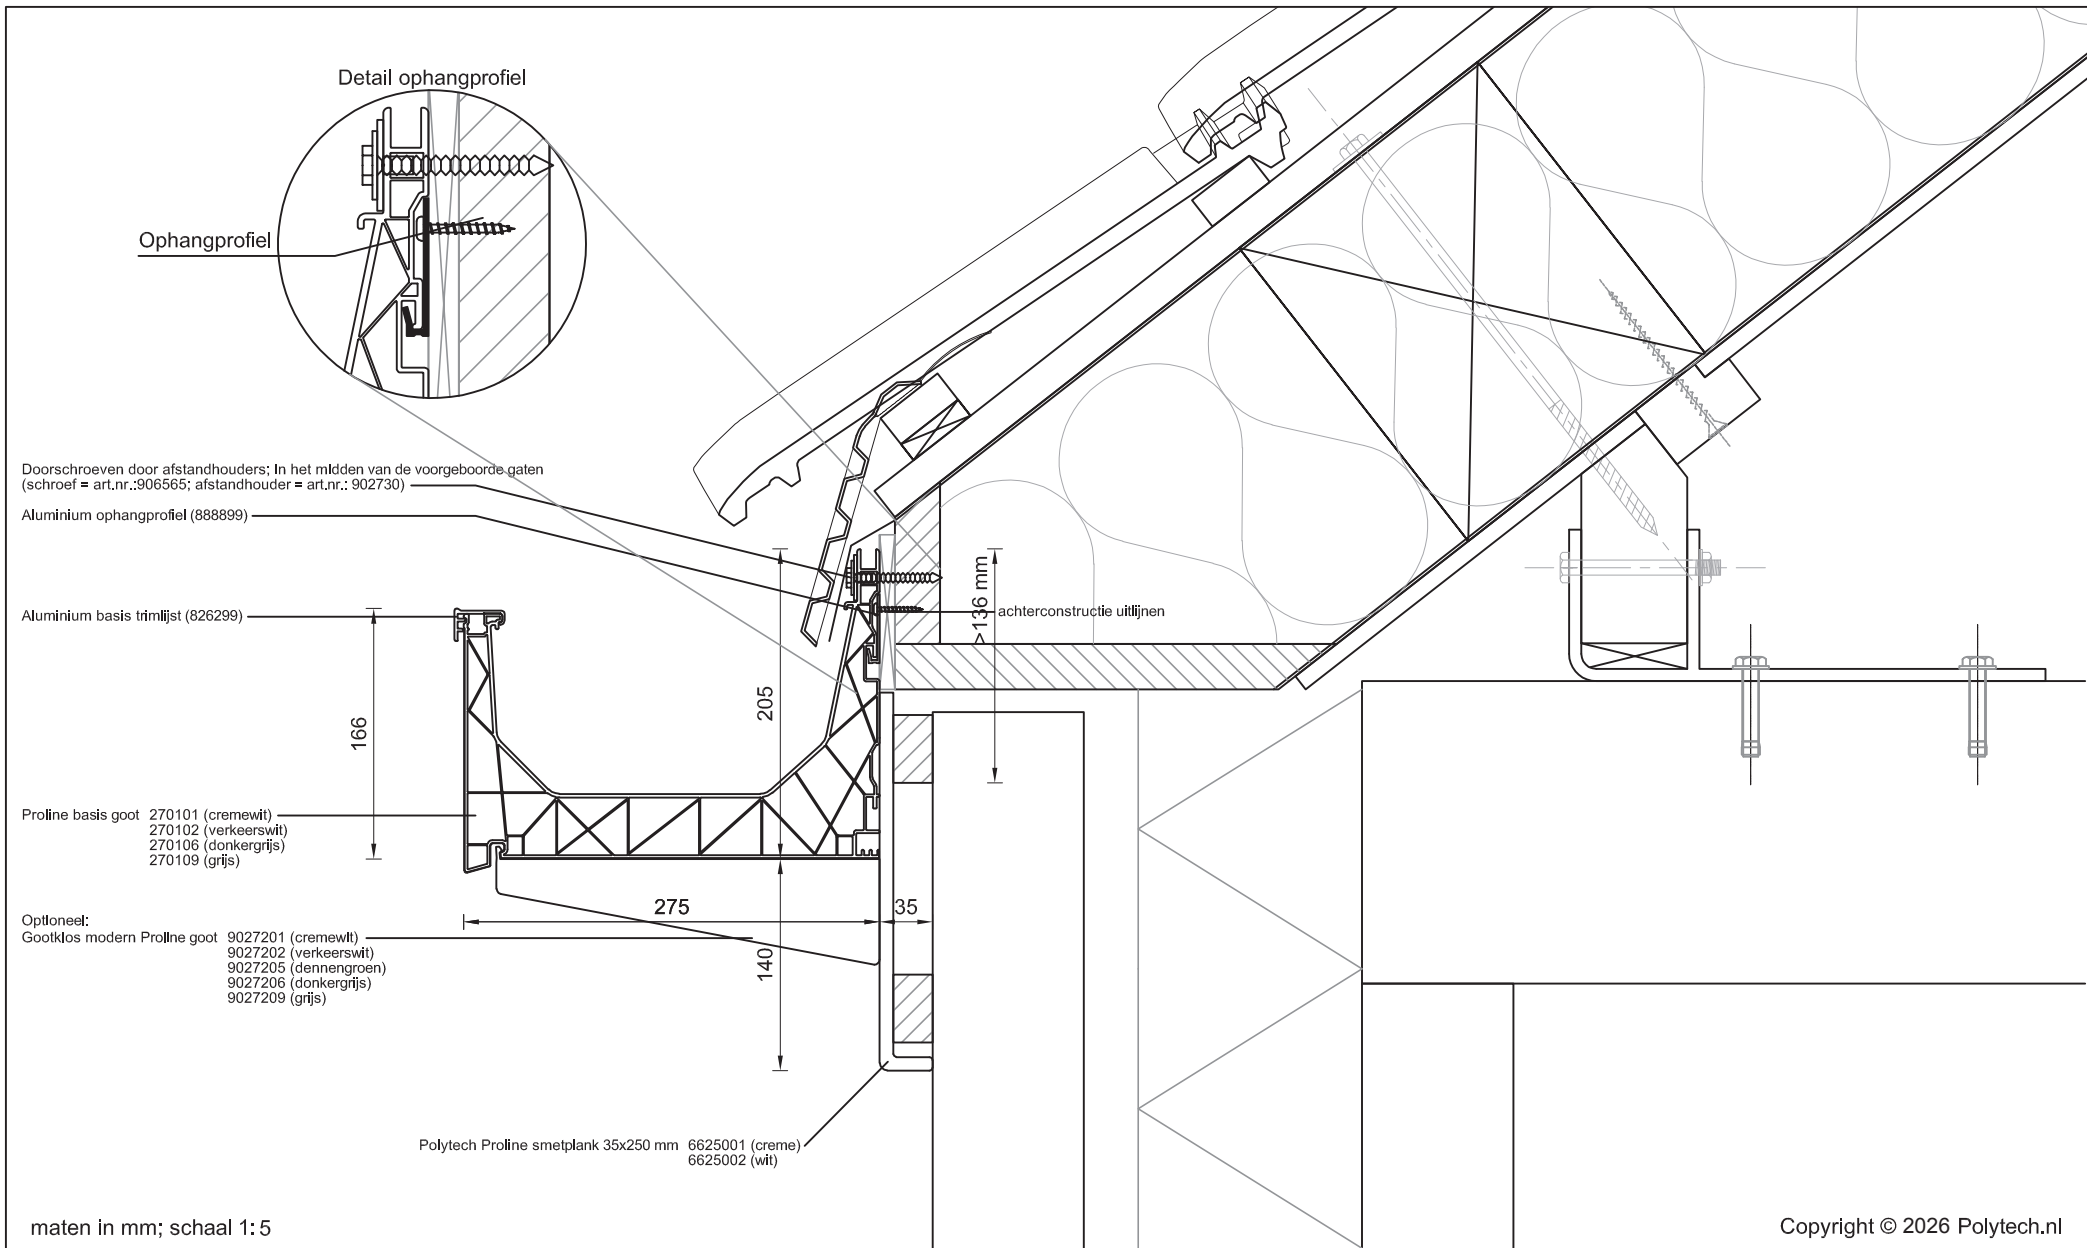

Betreft: Proline basis goot met aluminium basis trimlijst
Smetplank + gootklos

Detailnummer:

275.62.66.2

A4

Polytech Kunststoffen BV Nijverheidslaan 56 9581 EK Musselkanaal T: +31 (0)599-417 444 F: +31 (0)599-417 170 www.polytech.nl info@polytech.nl

Polytech
dakgoten & dakranden