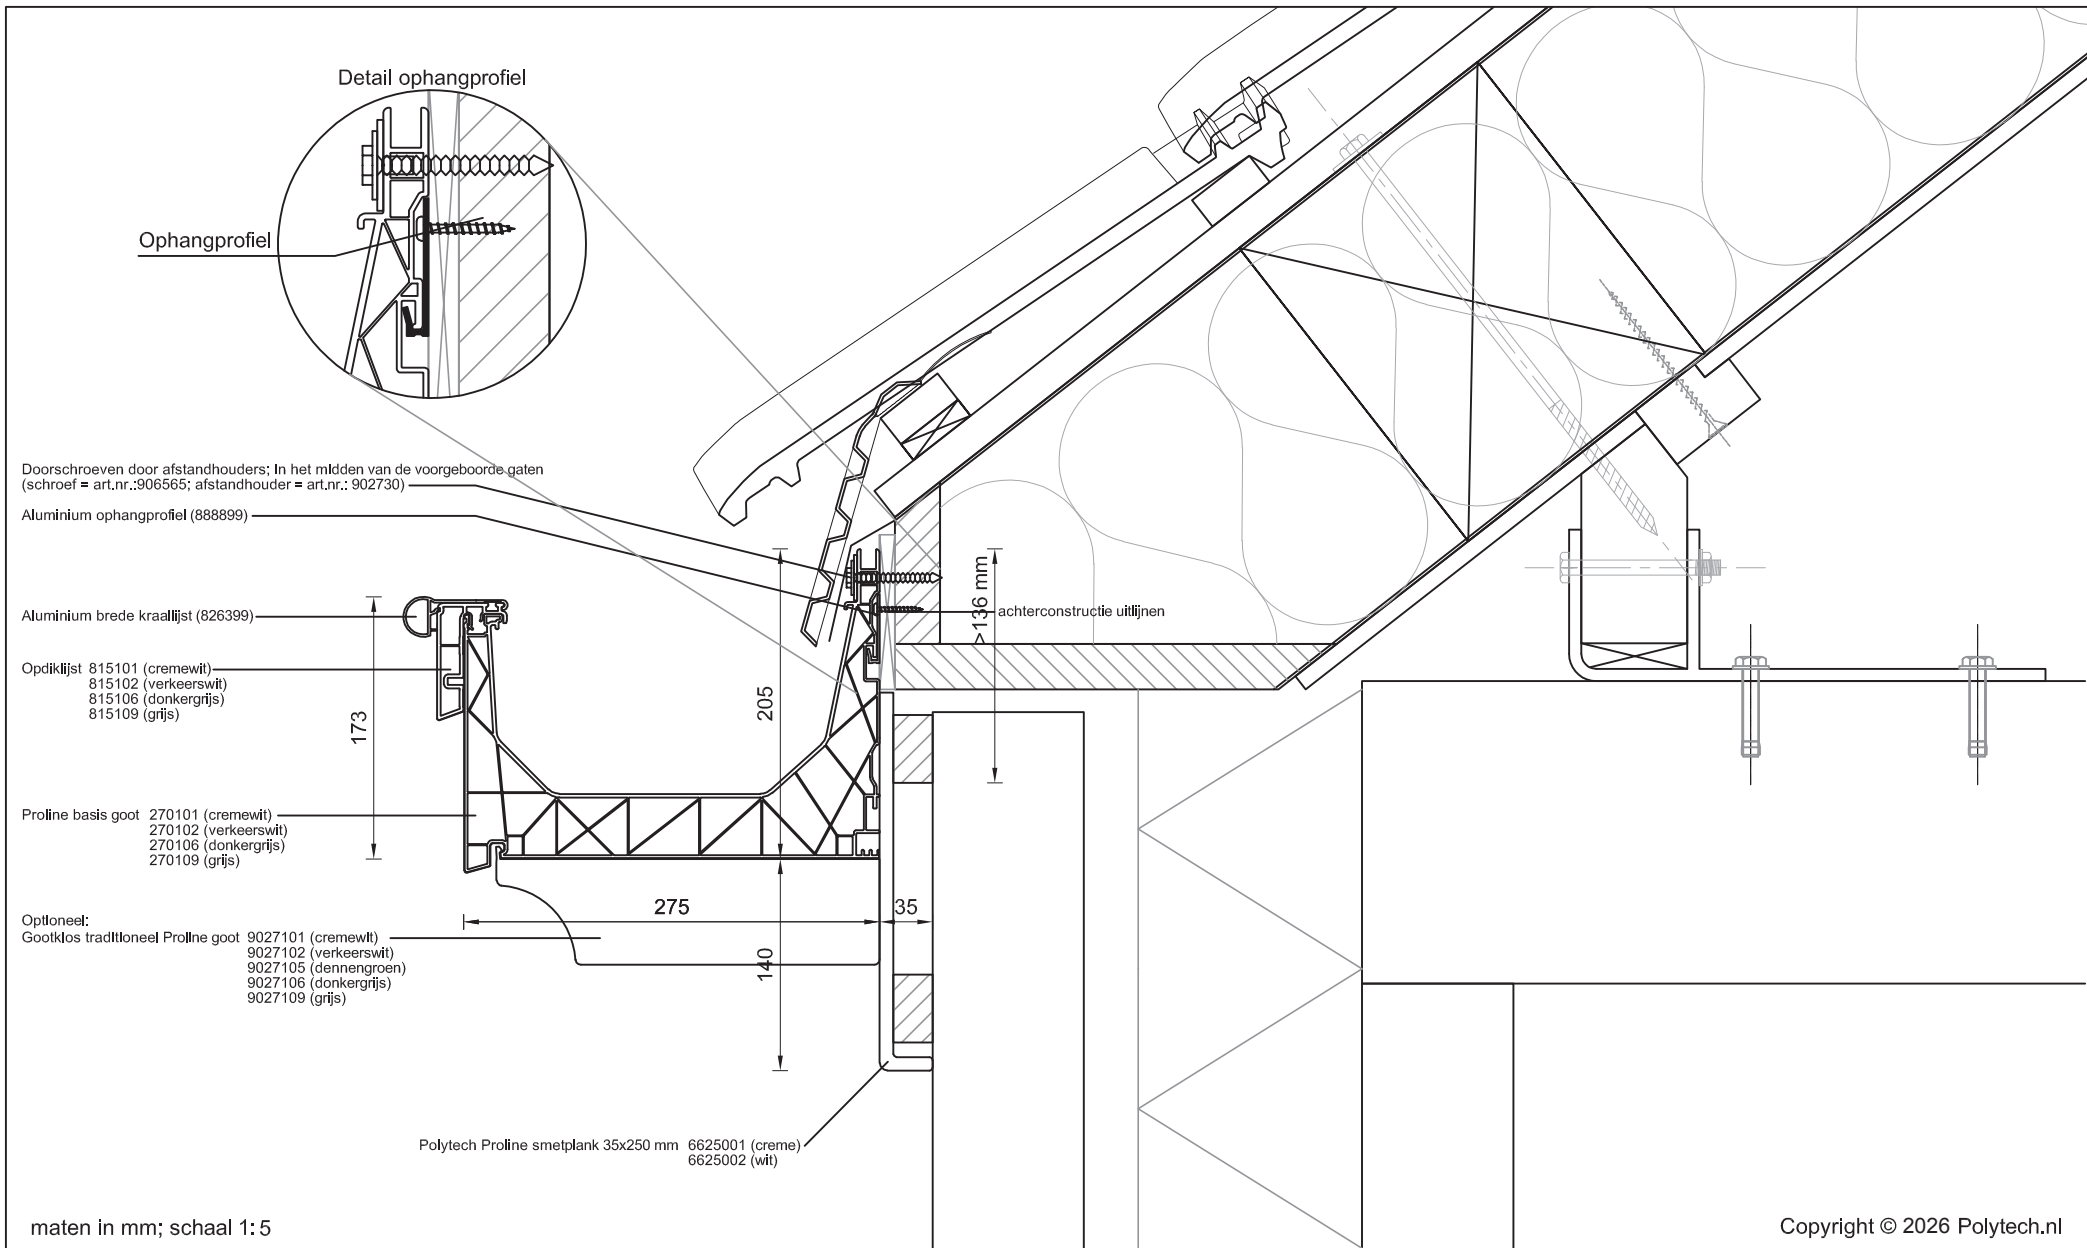

 **Polytech**  
dakgoten & dakranden

Betreft: Proline basis goot met aluminium basis trimlijst

Detailnummer:

275.62

Copyright © 2026 Polytech.nl

A4

Polytech Kunststoffen BV Nijverheidslaan 56 9581 EK Musselkanaal T: +31 (0)599-417 444 F: +31 (0)599-417 170 www.polytech.nl info@polytech.nl