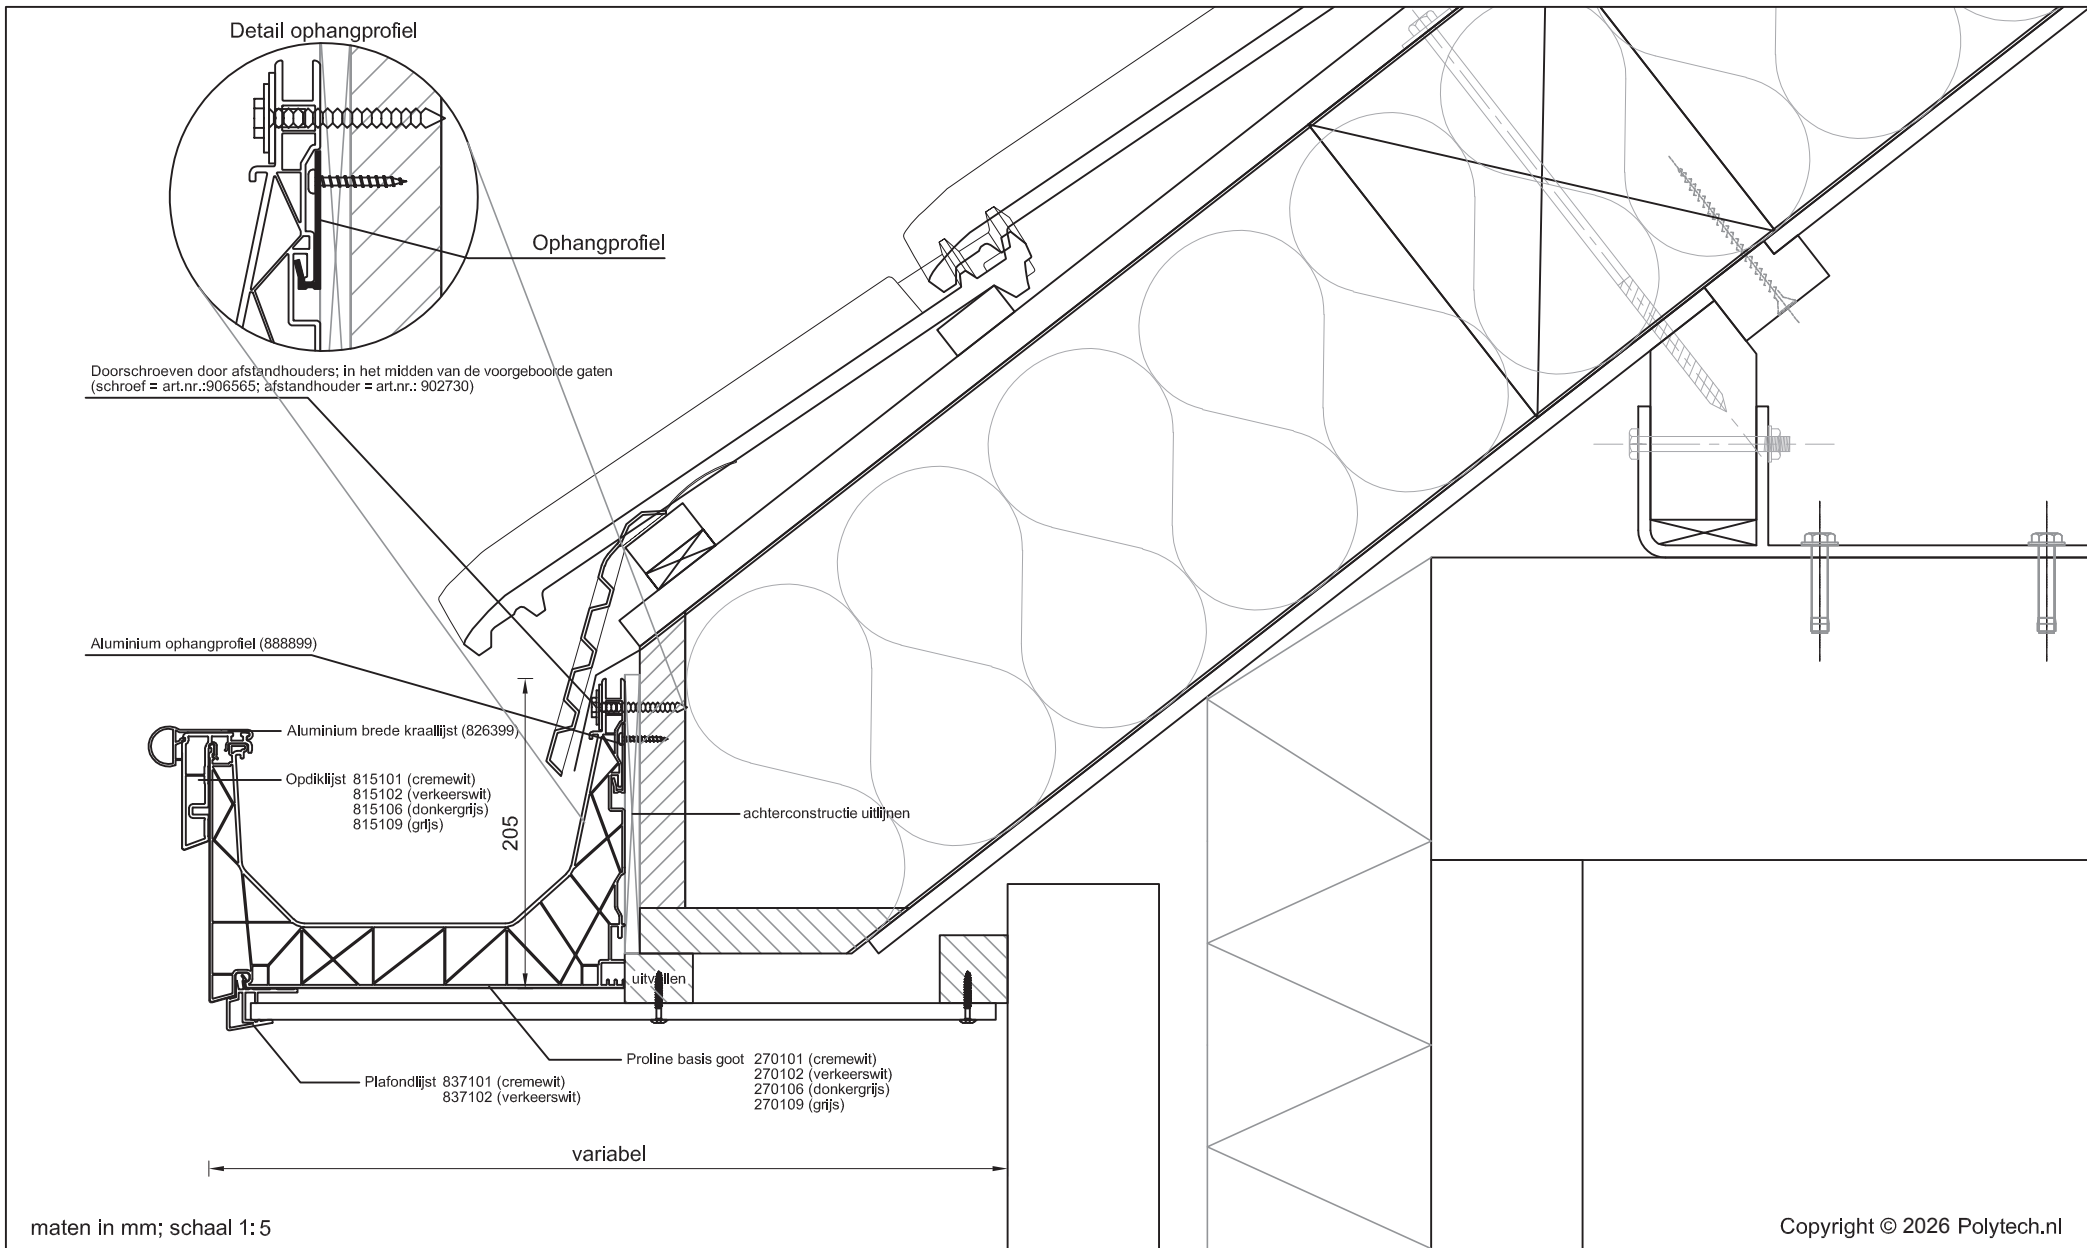

**Betreft: Proline basis goot met opdiklijst en aluminium brede kraallijst
Plafondlijst en 10 mm plafond**

Detailnummer:

275.51.63.71.67

A4

Polytech Kunststoffen BV Nijverheidslaan 56 9581 EK Musselkanaal T: +31 (0)599-417 444 F: +31 (0)599-417 170 www.polytech.nl info@polytech.nl