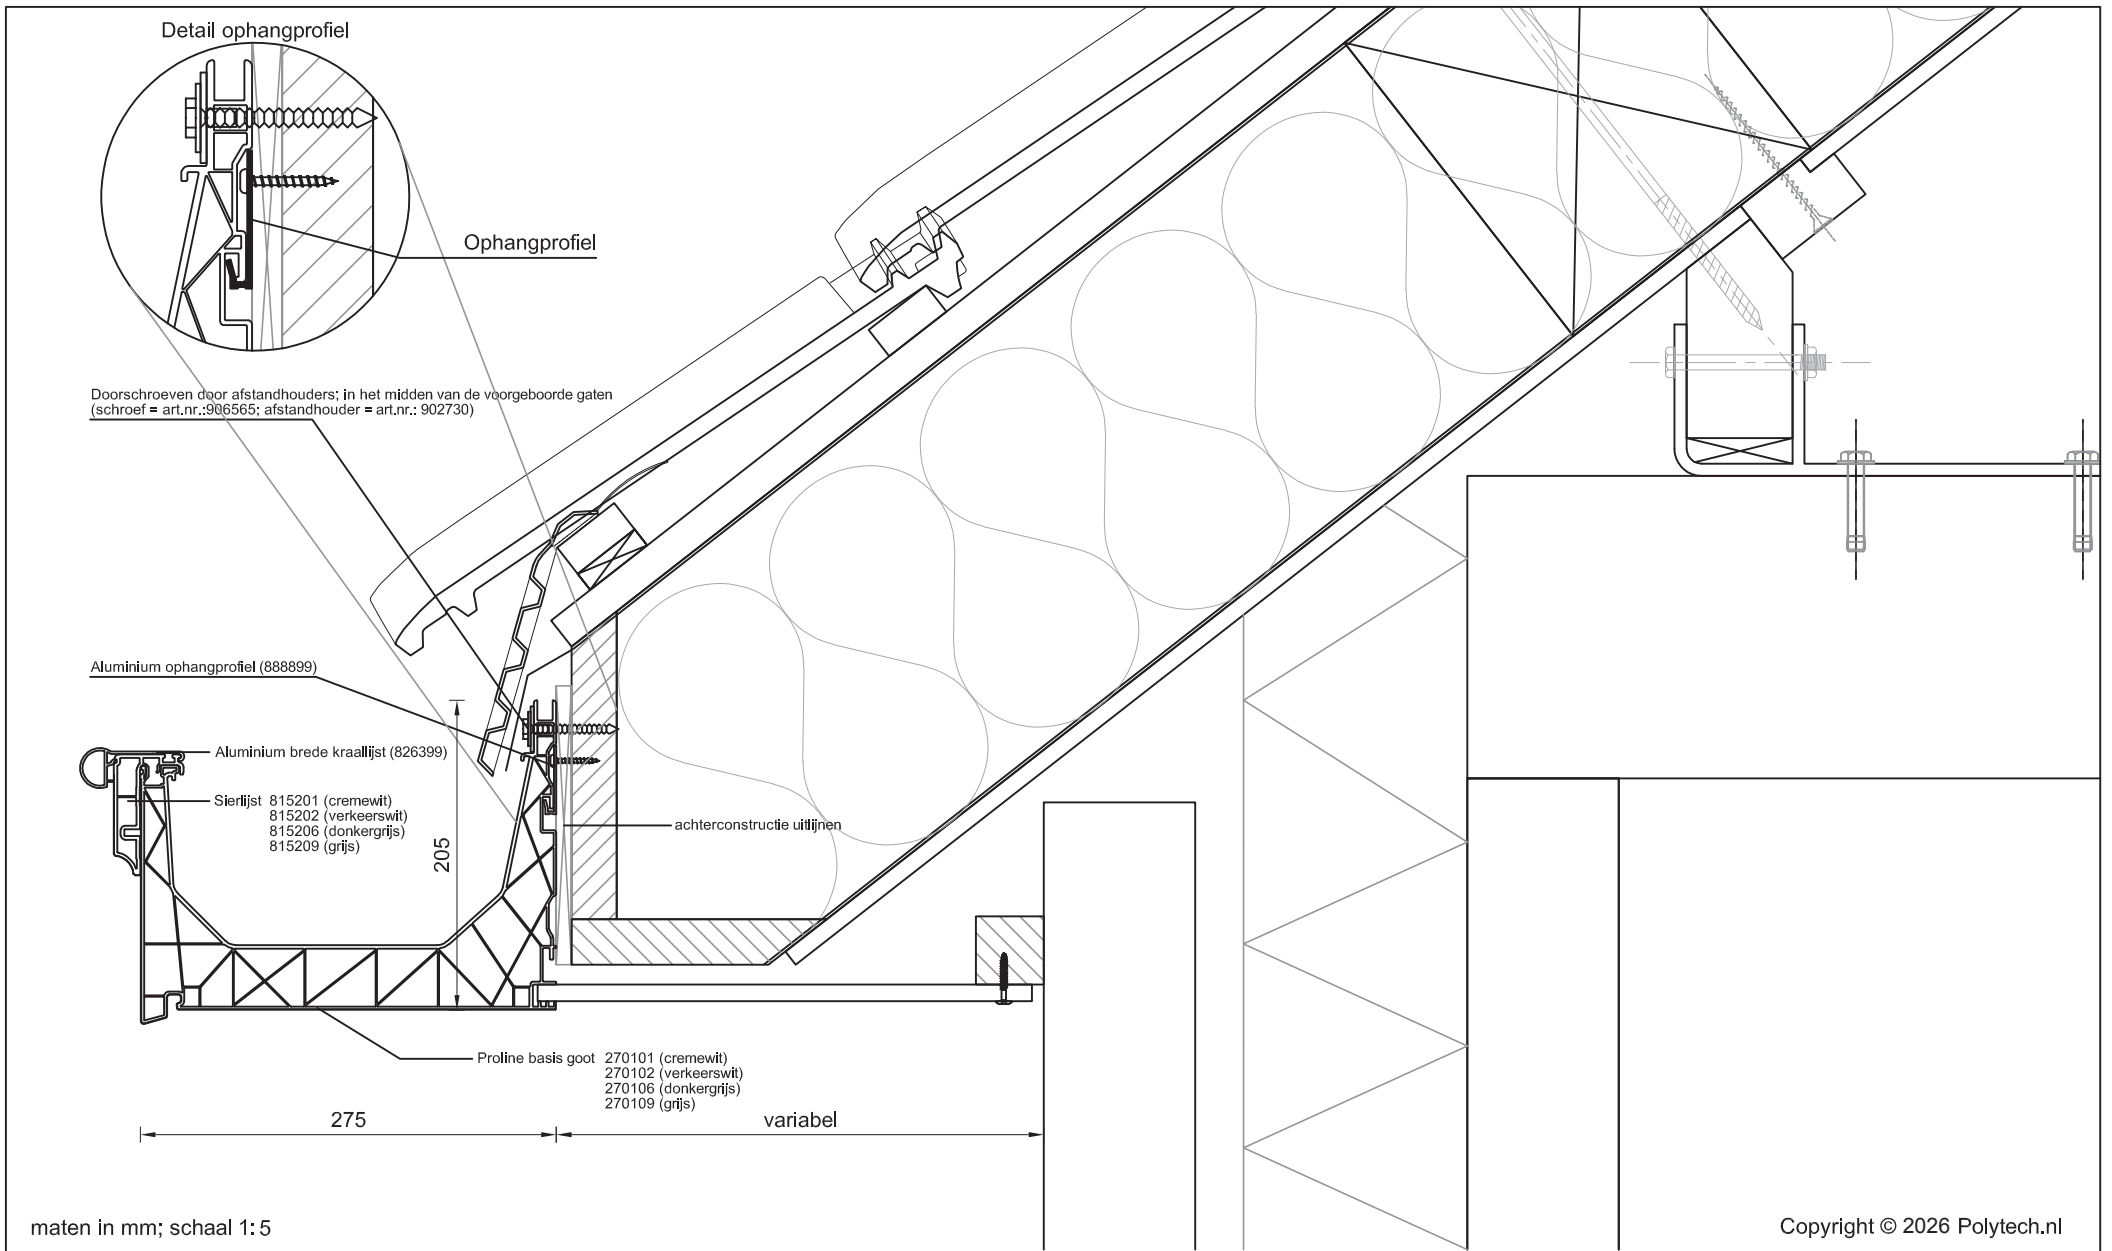

 **Polytech**  
dakgoten & dakranden

Betreft: Proline basis goot met sierlijst en aluminium brede kraallijst  
Smetplank + gootklos

Detailnummer:

275.52.63.66.1

**Polytech**  
dakgoten & dakranden

A4

Polytech Kunststoffen BV Nijverheidslaan 56 9581 EK Musselkanaal T: +31 (0)599-417 444 F: +31 (0)599-417 170 www.polytech.nl info@polytech.nl