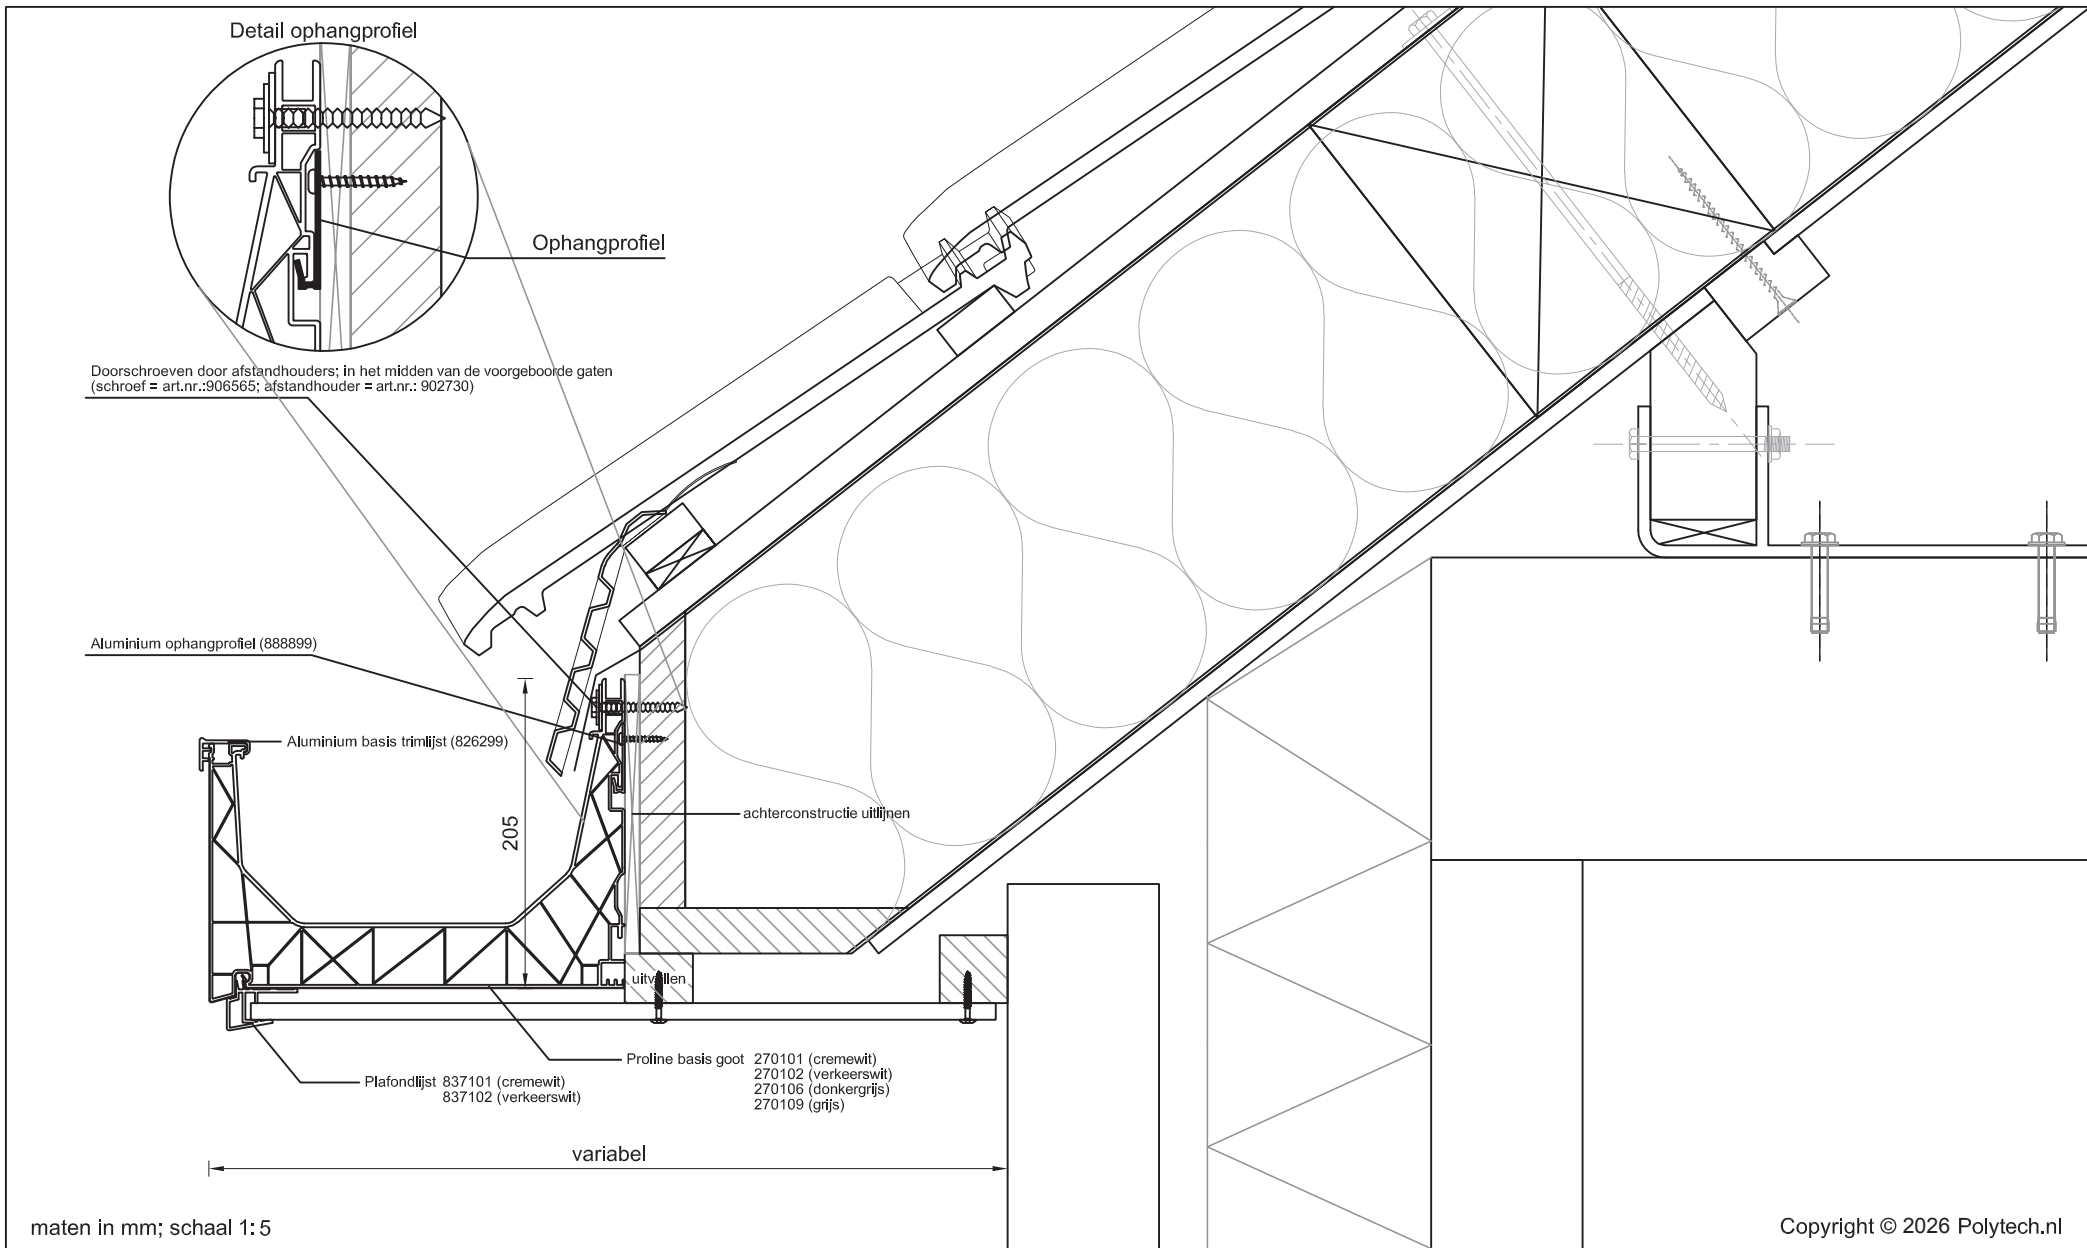

 **Polytech**  
dakgoten & dakranden

maten in mm; schaal 1:5

Copyright © 2026 Polytech.nl

Betreft: Proline basis goot met aluminium basis trimlijst  
Plafond in achtersponning

Detailnummer:  
275.62.67

A4 Polytech Kunststoffen BV Nijverheidslaan 56 9581 EK Musselkanaal T: +31 (0)599-417 444 F: +31 (0)599-417 170 www.polytech.nl info@polytech.nl