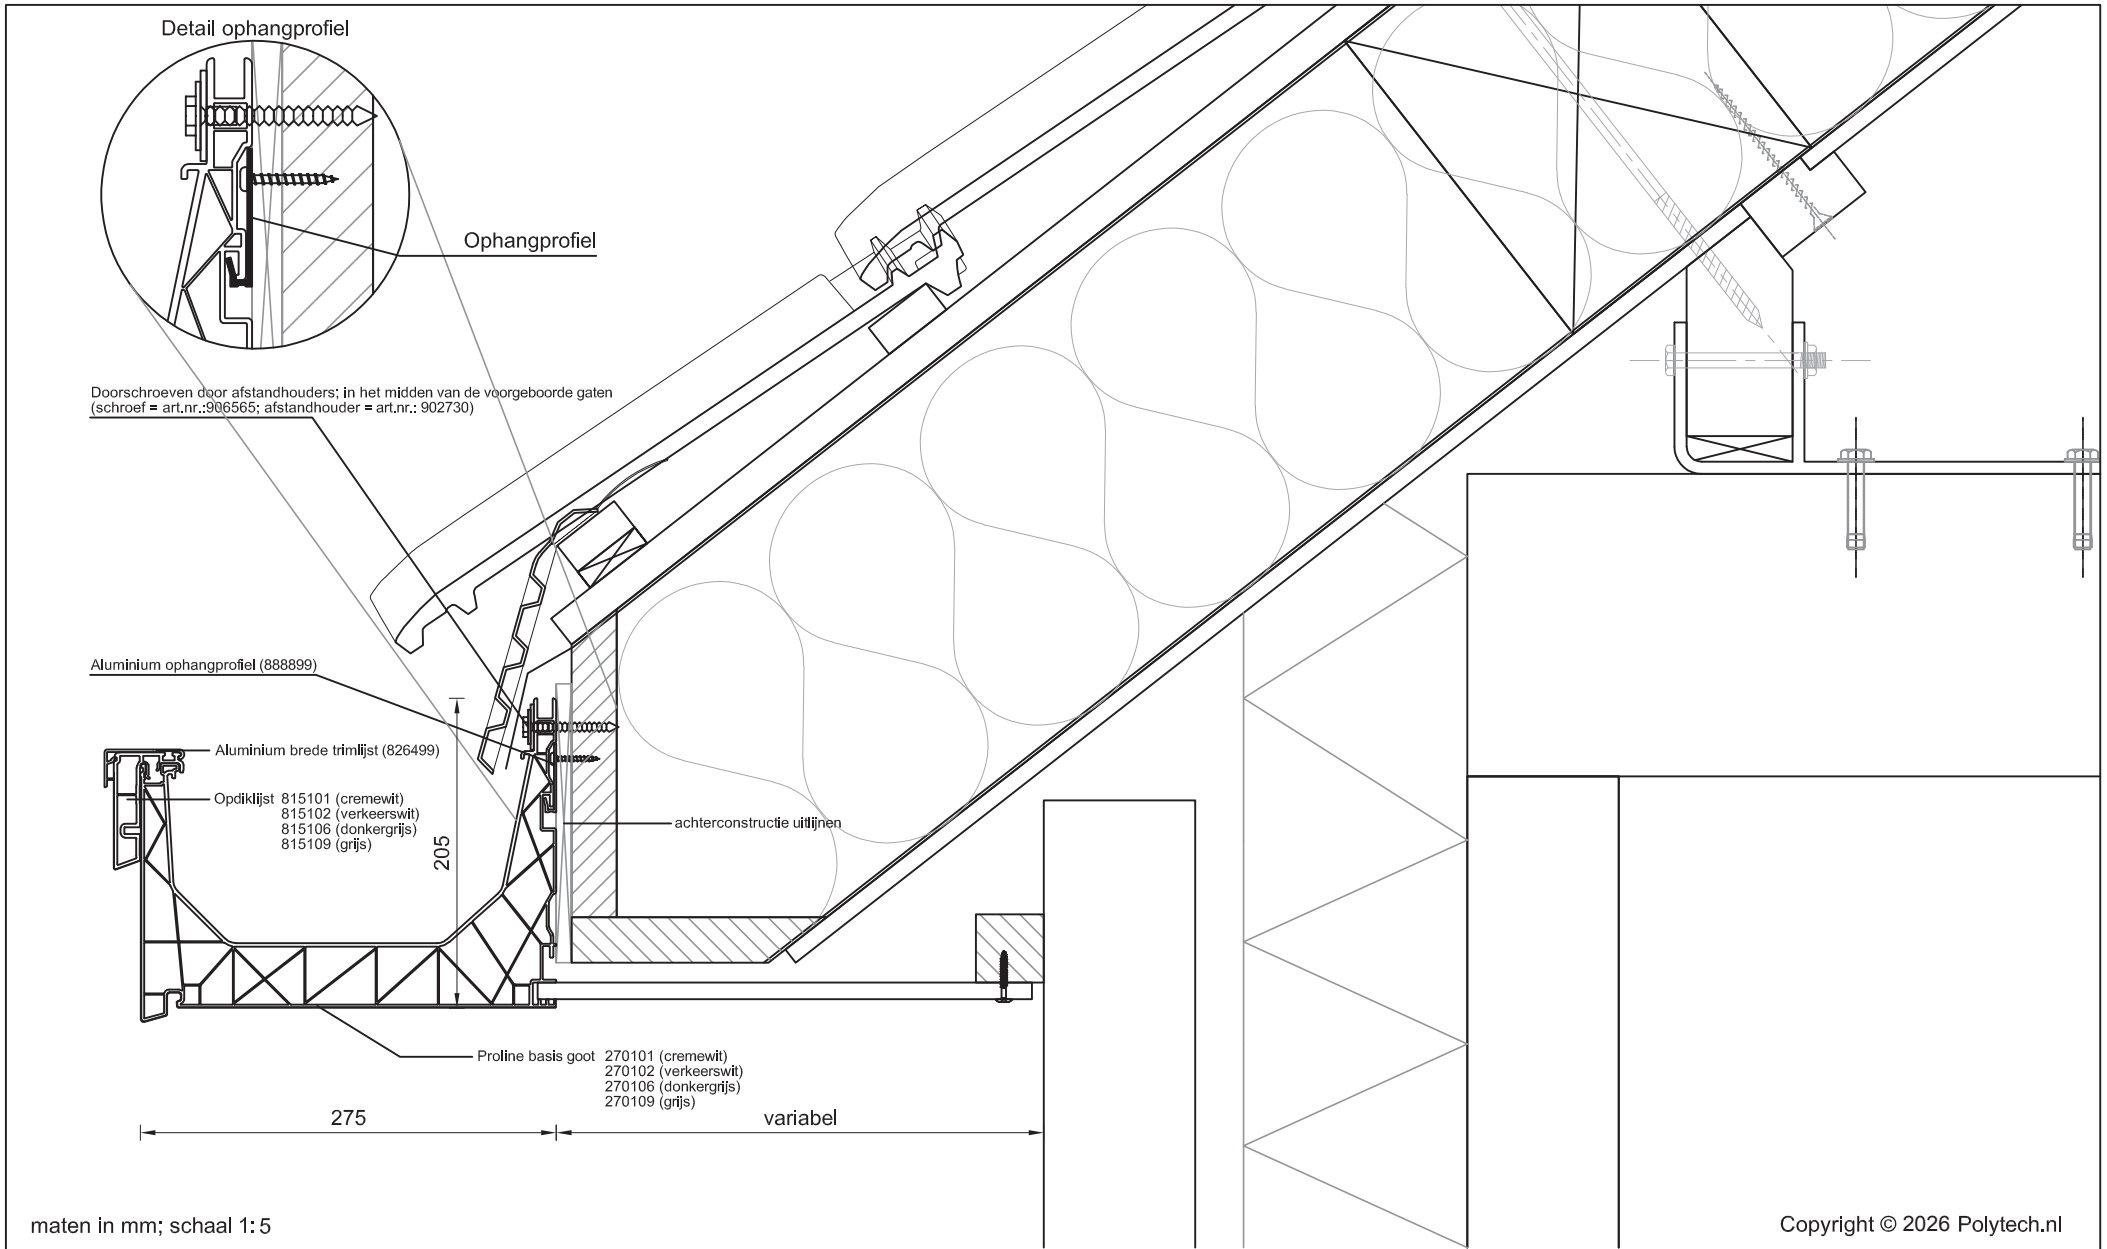

Copyright © 2026 Polytech.nl

**Betreft: Proline basis goot met opdiklijst en aluminium brede trimlijst
Plafond in achtersponning**

Detailnummer:
275.51.64.67

A4 Polytech Kunststoffen BV Nijverheidslaan 56 9581 EK Musselkanaal T: +31 (0)599-417 444 F: +31 (0)599-417 170 www.polytech.nl info@polytech.nl