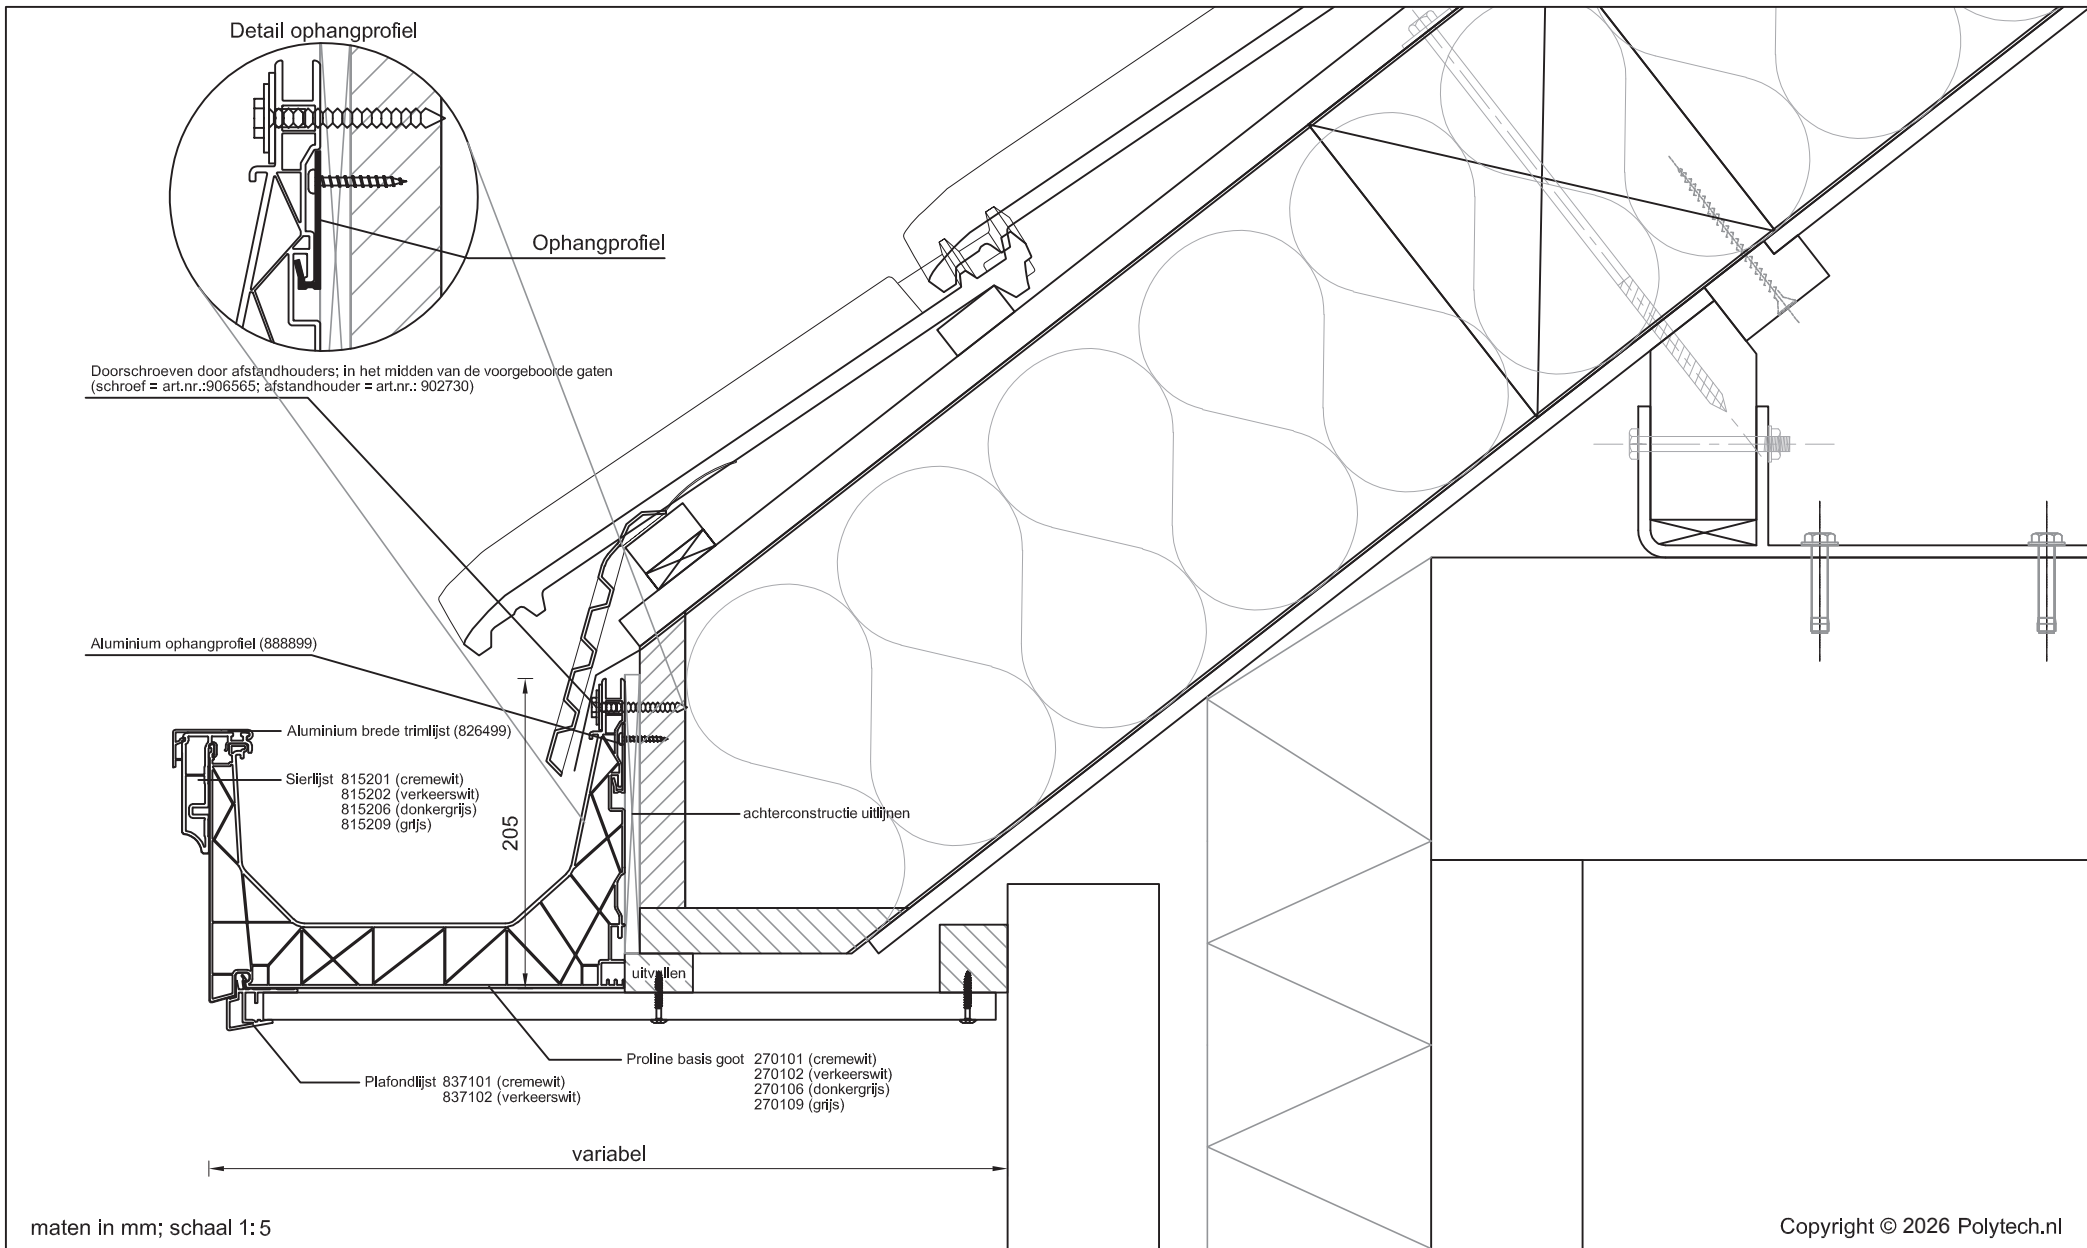

Betreft: Proline basis goot met sierlijst en aluminium brede trimlijst
Plafondlijst en 18 mm plafond

Detailnummer:
275.52.64.71.530

A4

Polytech Kunststoffen BV Nijverheidslaan 56 9581 EK Musselkanaal T: +31 (0)599-417 444 F: +31 (0)599-417 170 www.polytech.nl info@polytech.nl