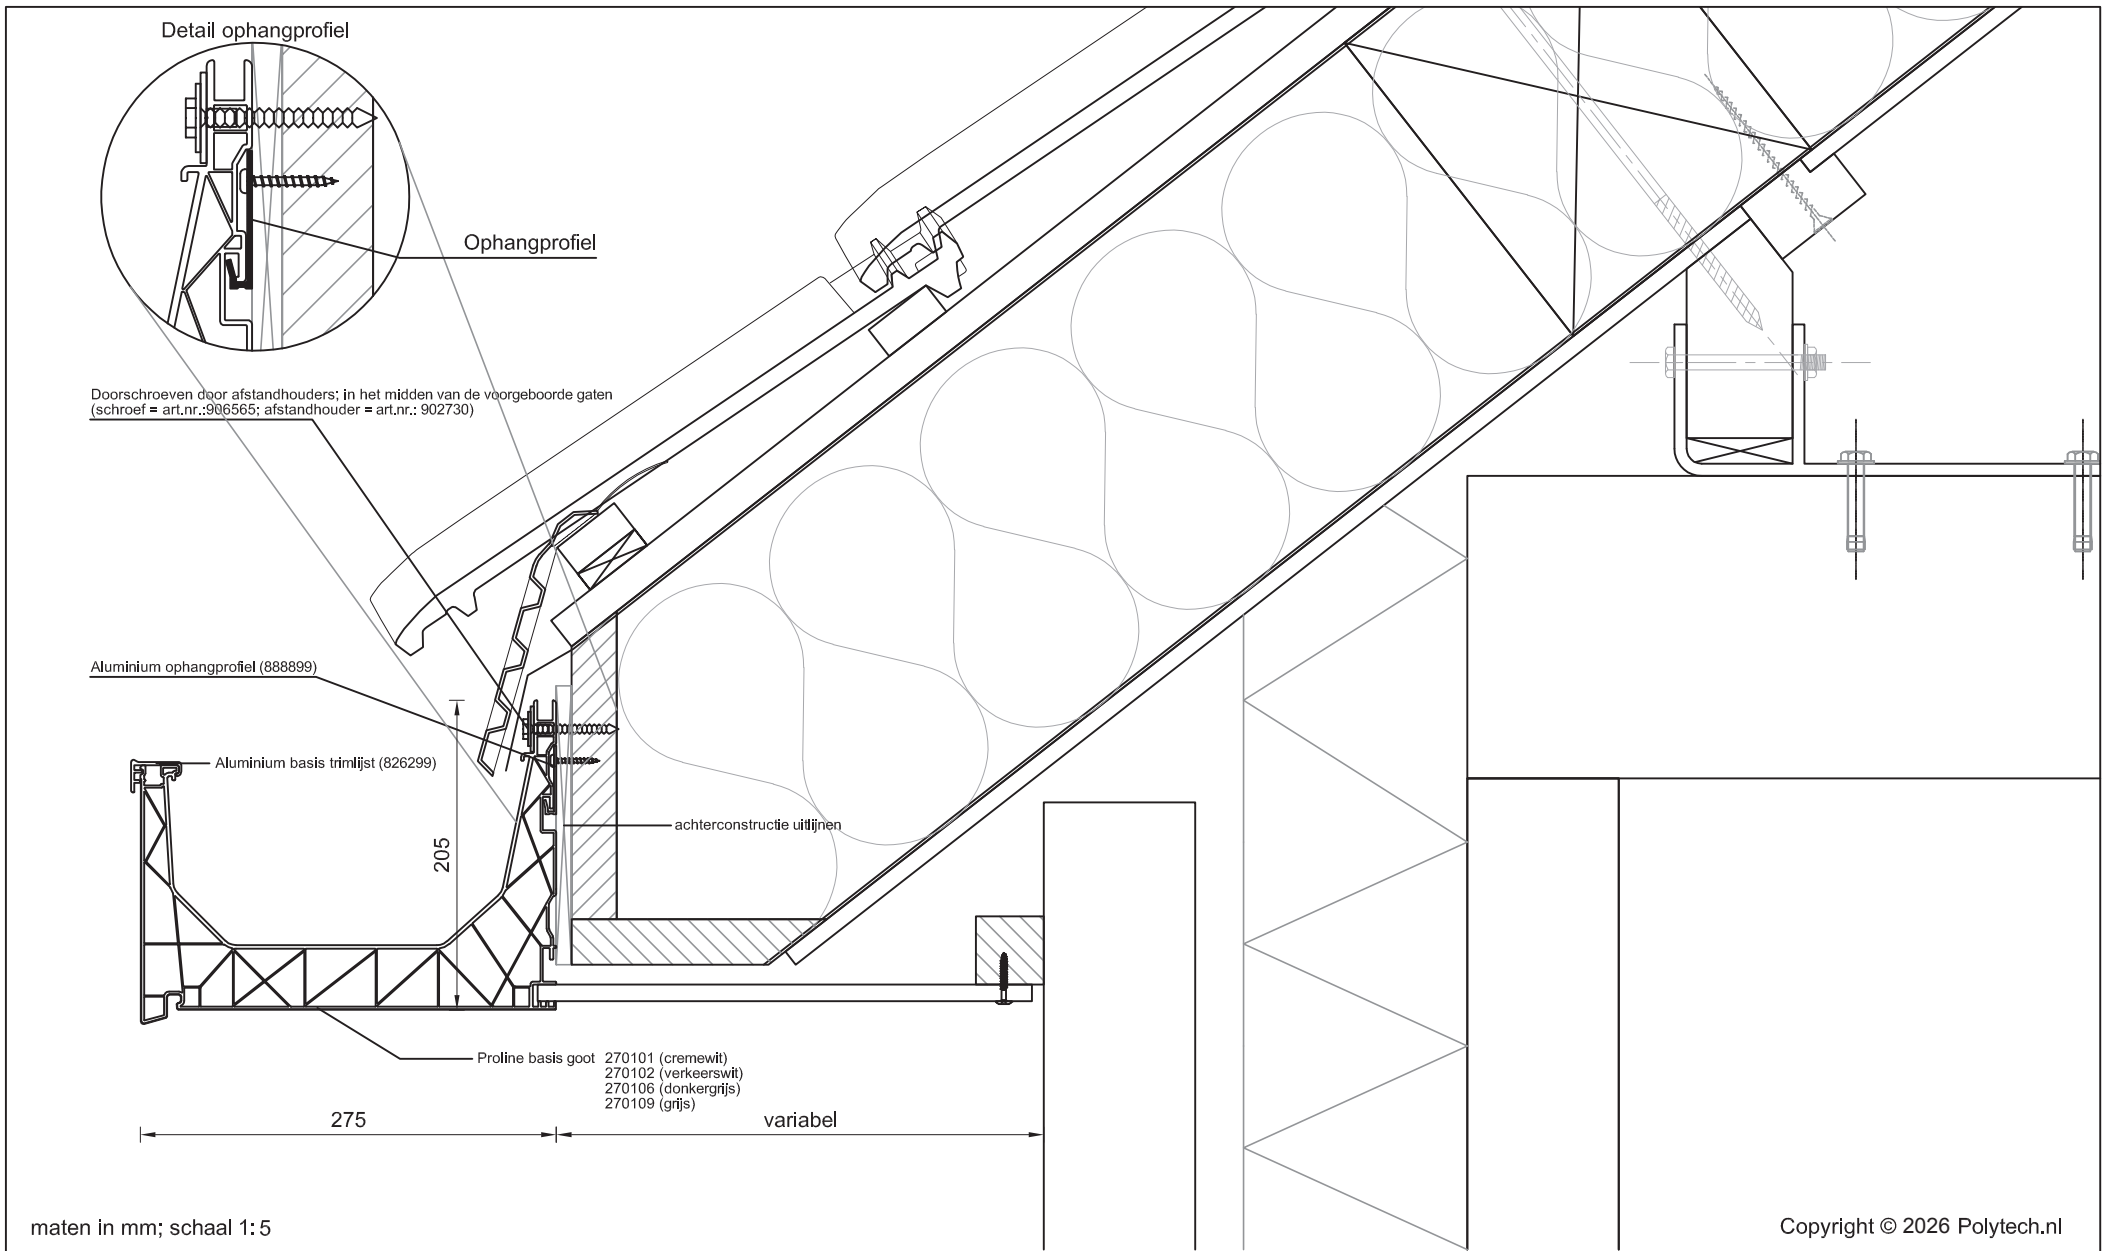

maten in mm; schaal 1:5

Copyright © 2026 Polytech.nl

Betreft: Proline basis goot met aluminium basis trimlijst
Plafond in achtersponning

Detailnummer:
275.62.67

A4 Polytech Kunststoffen BV Nijverheidslaan 56 9581 EK Musselkanaal T: +31 (0)599-417 444 F: +31 (0)599-417 170 www.polytech.nl info@polytech.nl