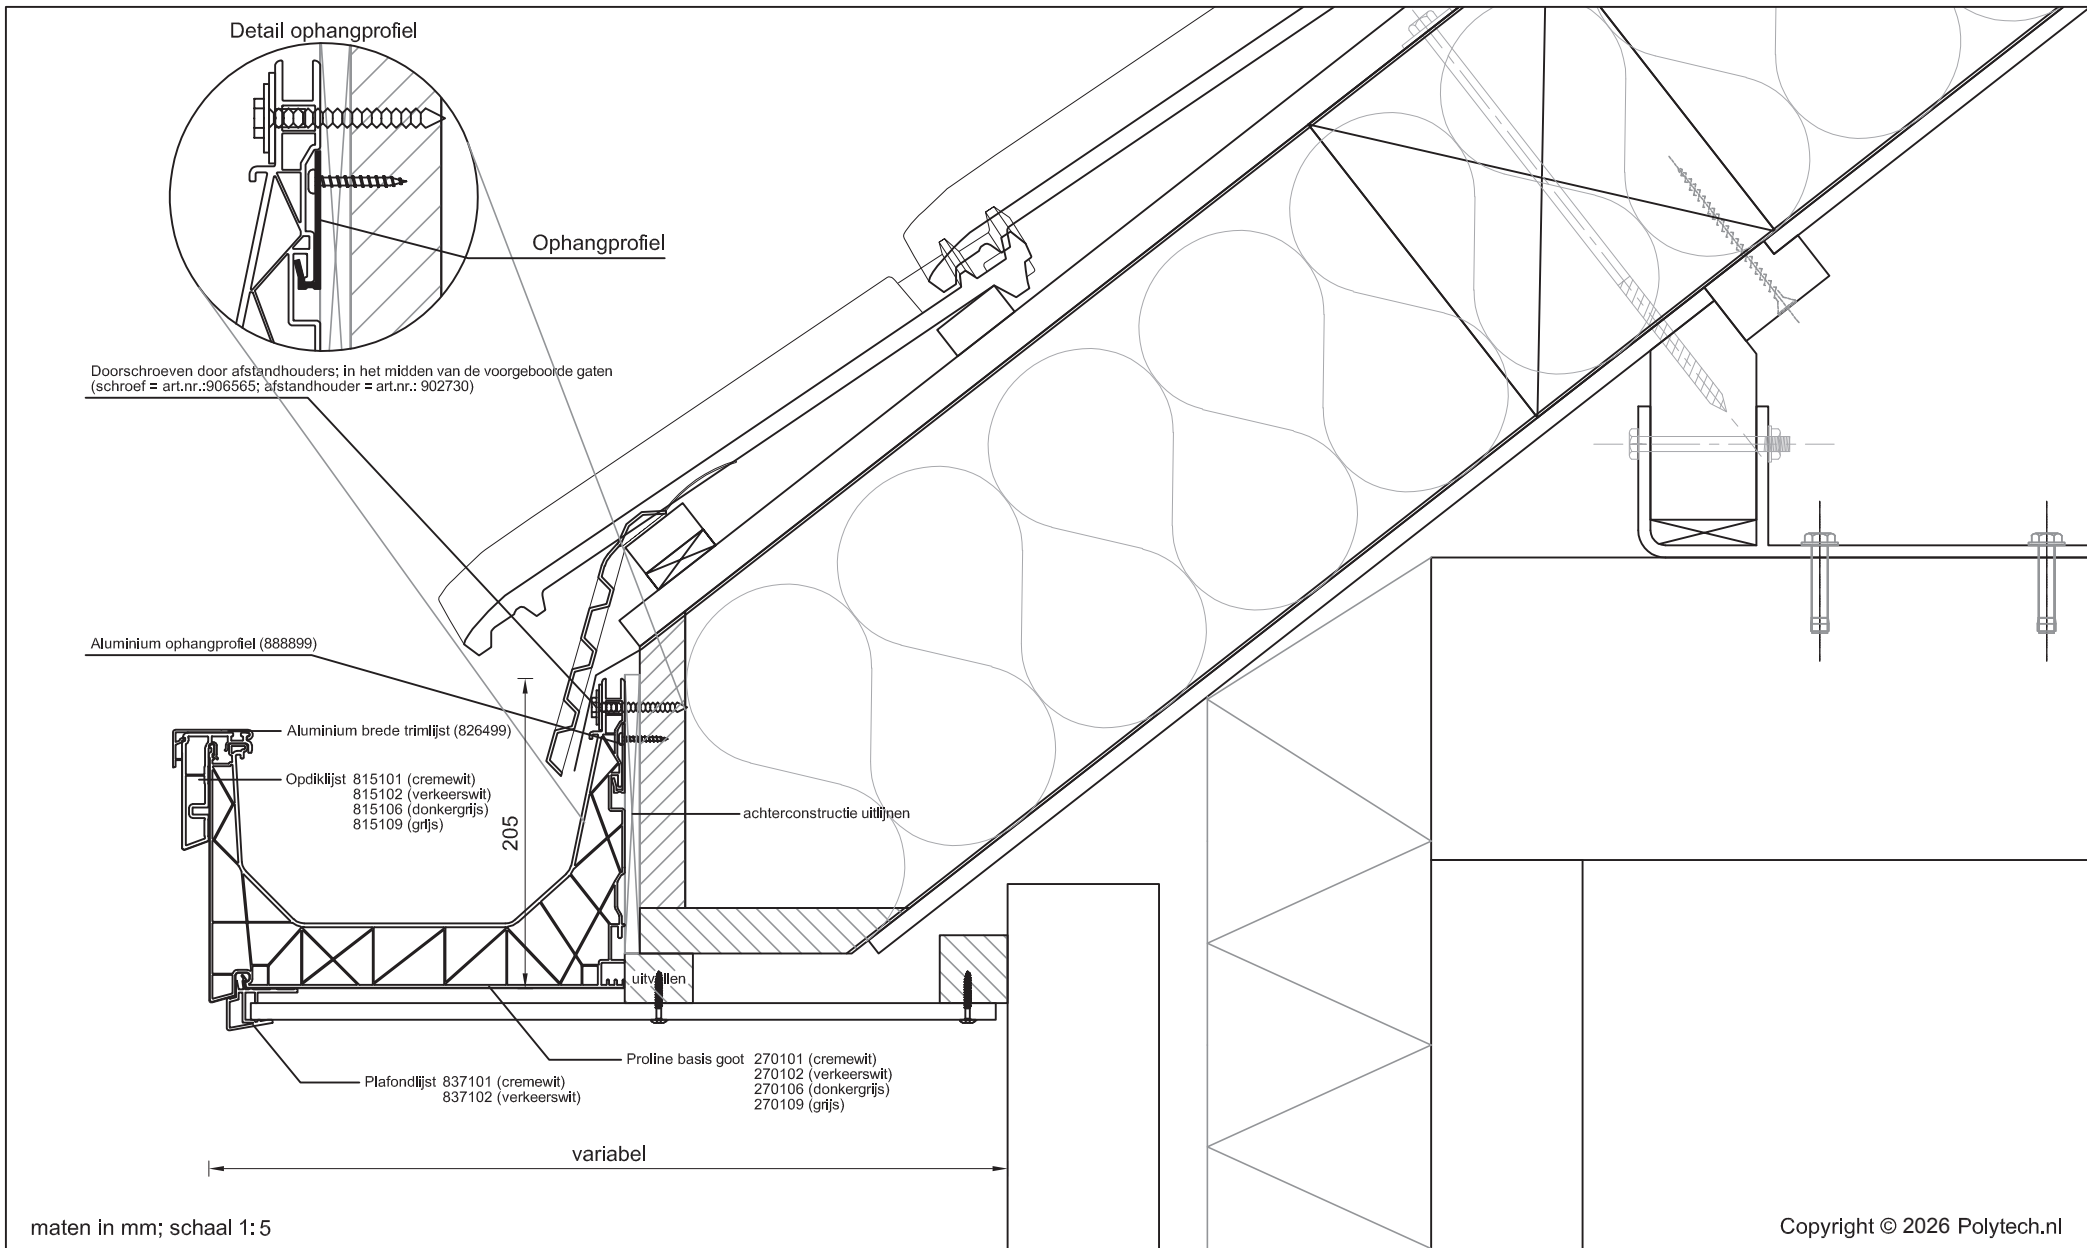

**Betreft: Proline basis goot met opdiklijst en aluminium brede trimlijst
Plafondlijst en 10 mm plafond**

Detailnummer:

275.51.64.71.67

A4

Polytech Kunststoffen BV Nijverheidslaan 56 9581 EK Musselkanaal T: +31 (0)599-417 444 F: +31 (0)599-417 170 www.polytech.nl info@polytech.nl

Polytech
dakgoten & dakranden