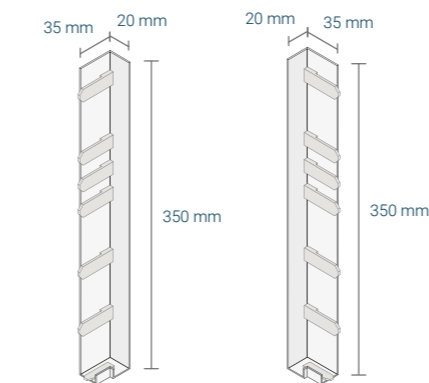

Eindkap links / rechts

art.nr. 61.28470 / 61.28471

Kleur
prefab dakrand kleuren