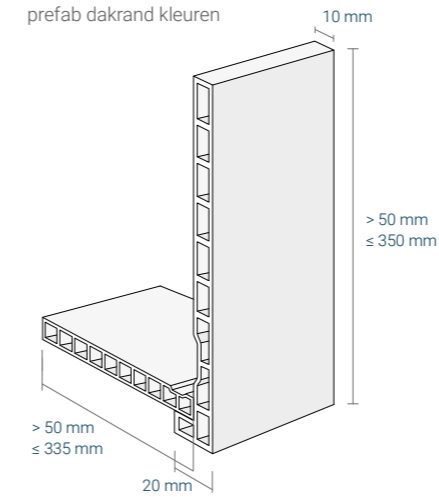

Assortiment

Prefab dakrand

art.nr. 61.0000

Kleur
prefab dakrand kleuren