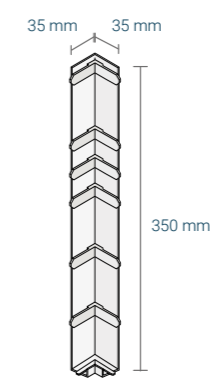

Uitwendige hoek

art.nr. 61.2847

Kleur
prefab dakrand kleuren