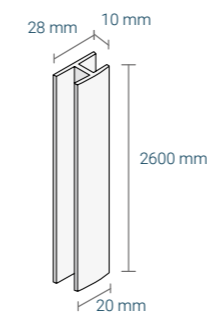

Verbindingsprofiel

art.nr. 61.0420

Kleur
prefab dakrand kleuren

Dakrandschroef

art.nr. 61.2890

Kleur
prefab dakrand kleuren

Verpakking
100 st.