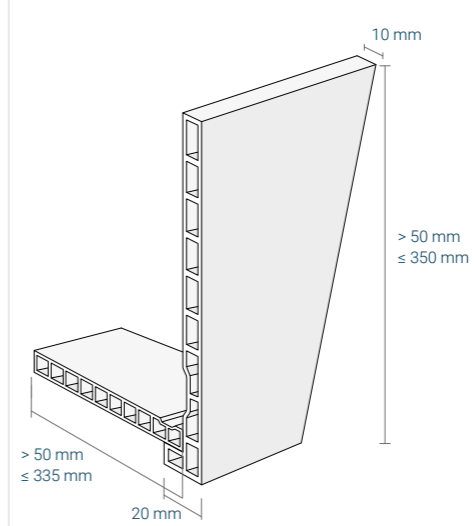

Schuin aanzagen prefab dakrand

art.nr. 61.6000

Verbindingsstuk

art.nr. 61.2848

Kleur
prefab dakrand kleuren