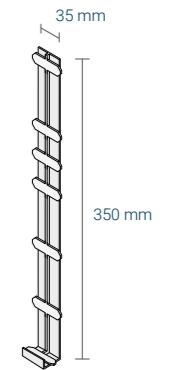

Assortiment

Prefab dakrand

art.nr. 61.0000

Kleur
prefab dakrand kleuren

Schuin aanzagen prefab dakrand

art.nr. 61.6000

Verbindingsstuk

art.nr. 61.2848

Kleur
prefab dakrand kleuren

Eindkap links / rechts

art.nr. 61.28470 / 61.28471

Kleur
prefab dakrand kleuren

Uitwendige hoek

art.nr. 61.2847

Kleur
prefab dakrand kleuren

Kleuren

Deze weergave kan afwijken van de werkelijke kleuren. Wij adviseren gebruik te maken van de kleurenwaaier met echte kleurstenen.

* Leverbaar vanaf 1 mei 2021.

Prefab Keralit dakrand

De Prefab Keralit dakrand is een onderhoudsarme oplossing die we voor elk project montageklaar op maat leveren. De dakrand is niet alleen onderhoudsarm en bestand tegen alle weersinvloeden, Keralit garandeert bovendien een blijvend mooie afwerking.

De Prefab Keralit dakrand bespaart u tijd en kosten en is **tot 4 keer goedkoper** dan een traditioneel getimmerde dakrand. De voordelen van het Polytech prefab concept zijn:

- geen timmer- en schilderkosten
- snelle montage
- binnen 5-7 werkdagen geleverd

Montageklaar geleverd

De kant-en-klare dakrand bestaat uit een dakrandpaneel van maximaal 350 mm dat gemonteerd is aan een overstekpaneel van maximaal 335 mm. Eventuele verbings- en eindprofielen worden los meegeleverd en zijn op locatie eenvoudig aan de dakrand te bevestigen.

Om de dakrand te kunnen bevestigen, heeft u alleen een houten regelwerk nodig dat bestaat uit twee latten; één aan de muur en één aan de dakplaat. Montage is mogelijk op een plat dak, een hellend dak én een puntgevel. De Prefab Keralit dakrand is geschikt voor zowel nieuwbouw als renovatie.

Onderhoudsarm