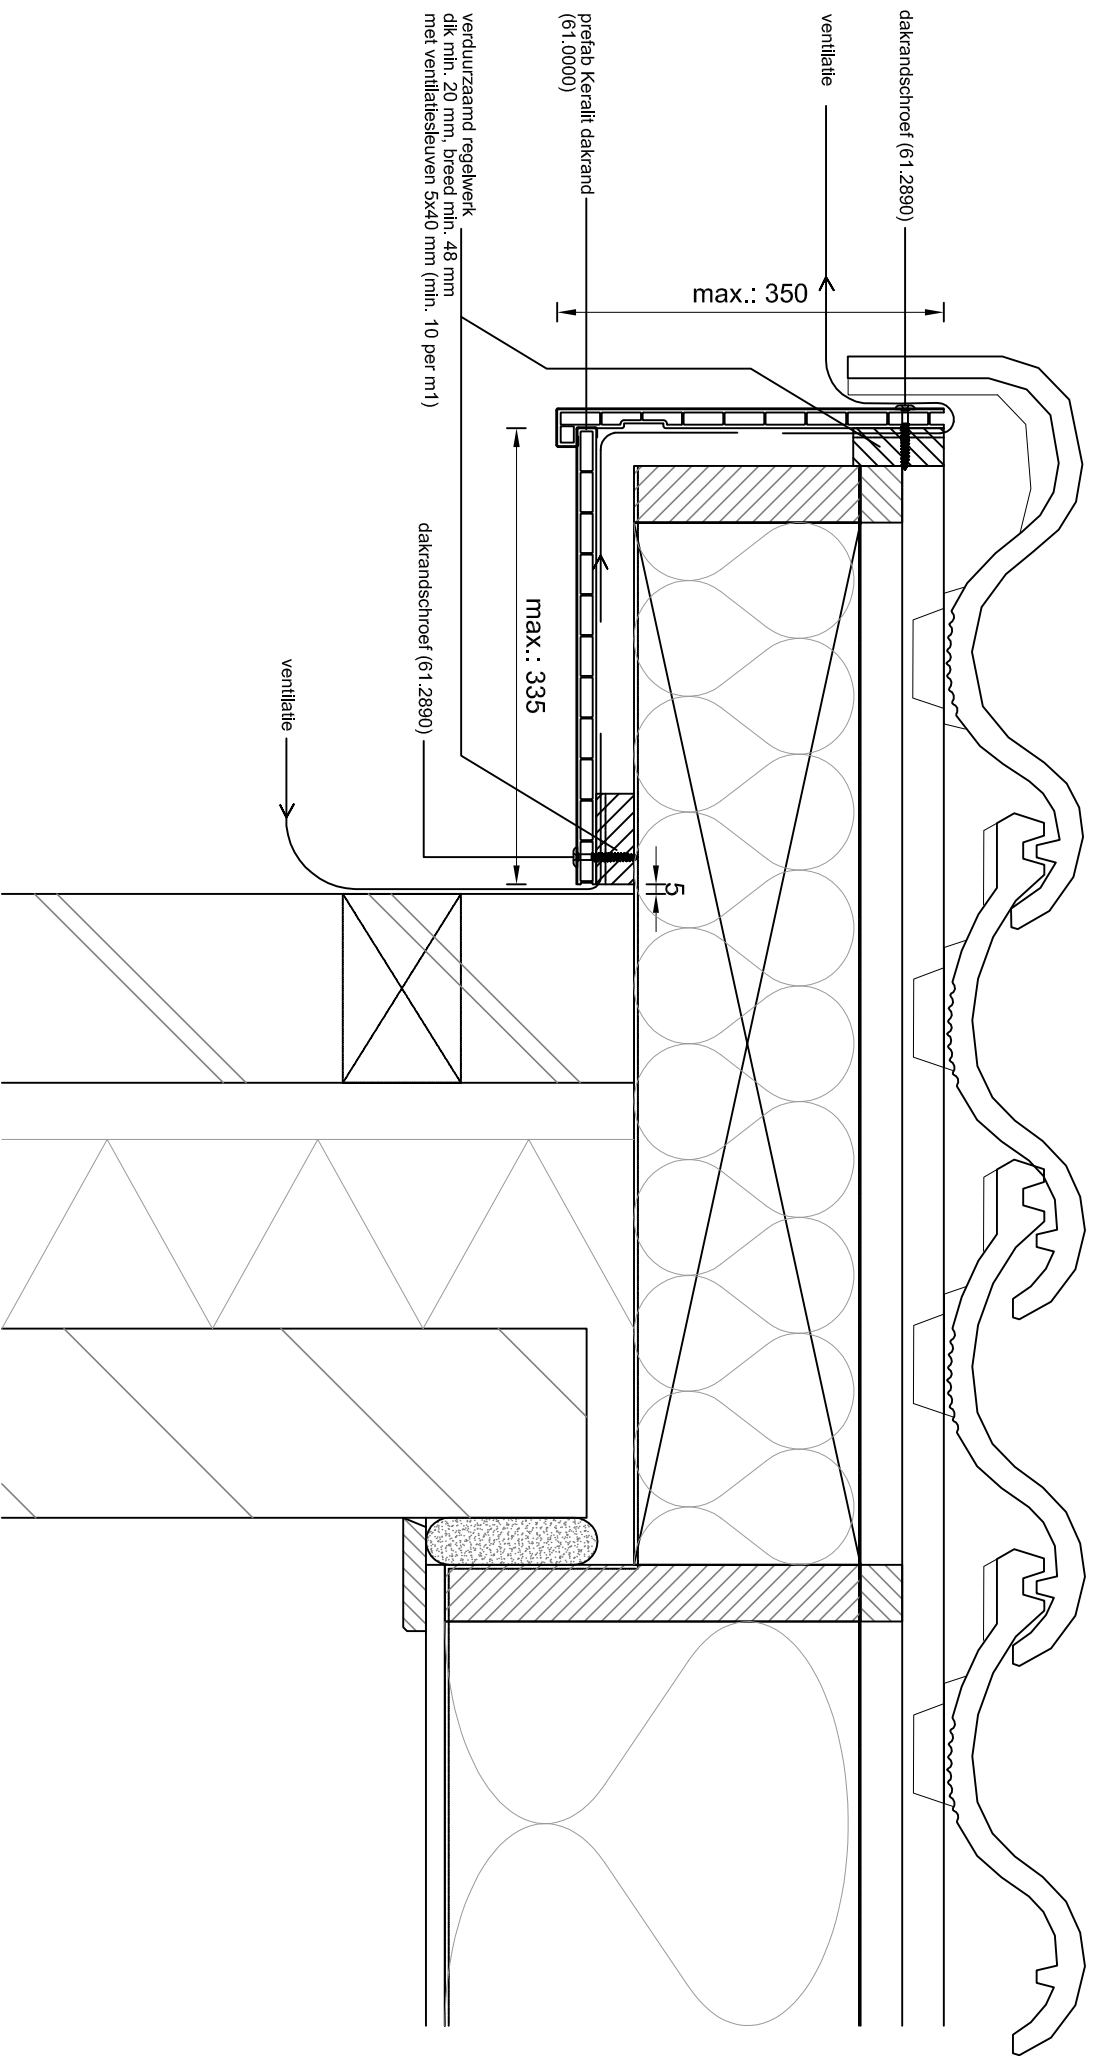

maten in mm; schaal 1:4

Copyright © 2022 Polytech.nl

**Betreff:** Plat dak  
**Prefab Keralilit dakrand**

Polytech Kunststoffen BV Nijverheidslaan 56 9581 EK Musselkanaal T: +31 (0)599-417 444 F: +31 (0)599-417 170 www.polytech.nl info@polytech.nl

**Polytech**  
dakgoten & dakranden

maten in mm; schaal 1:4

Copyright © 2022 Polytech.nl

**Betreft: Puntgevel**  
**Prefab Keralit dakrand**

Polytech Kunststoffen BV Nijverheidslaan 56 9581 EK Musselkanaal T: +31 (0)599-417 444 F: +31 (0)599-417 170 [www.polytech.nl](http://www.polytech.nl) [info@polytech.nl](mailto:info@polytech.nl)